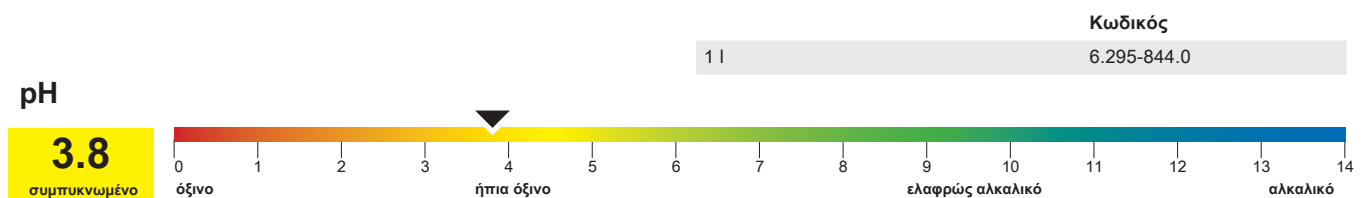

CarpetPro ΜΑΛΑΚΤΙΚΟ RM 763

Το αποτελεσματικό Carpet Pro ΜΑΛΑΚΤΙΚΟ RM 763 είναι κατάλληλο για όλους τους τύπους υφασμάτων επιφανειών.

Ιδιότητες

- Μειώνει στο μισό τον χρόνο ξεβγάλματος.
- Λιγότερος χρόνος στέγνωσης
- Επιφάνειες στεγνώνουν ξανά γρήγορα
- Αναζωογονεί τα χρώματα και τις ίνες
- Οι ευαίσθητες σε αλκαλικά ίνες όπως μαλλί εξουδετερώνονται
- Ευχάριστη, φρέσκια μυρωδιά
- Ήπια καθαριστική δράση

Πεδία εφαρμογής:

Καθαρισμός κτιρίων:	Επιφάνειες με πλακάκια
Χώροι νοσηλείας, γηροκομεία και ιατρεία:	Επιφάνειες με πλακάκια
Ξενοδοχεία, γαστρονομία, catering:	Επιφάνειες με πλακάκια
Δήμοι:	Επιφάνειες με πλακάκια
Καταστήματα λιανικής:	Επιφάνειες με πλακάκια

Επιλογές χρήσης

- Μηχανές εξαγωγής στρέι
- Καθαριστές χαλιών