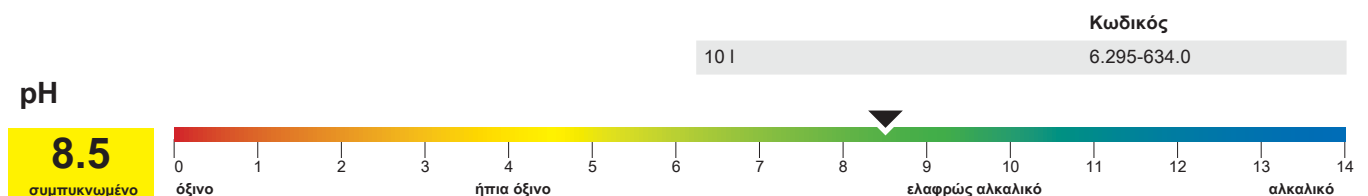

CarpetPro Cleaner iCapsol RM 768 OA

Ισχυρό καθαριστικό ξηρού αφρού Carpet Pro RM 768 iCapsol OA, ικανό να αφαιρεί οσμές. Με την μέθοδο του συσσωματοποίησης (encapsulation) ο ρύπος συσσωματοποιείται & αναρροφάται με μια απλή σκούπα ξηρής αναρρόφησης .

Ιδιότητες

- Με ενσωματωμένο απολυμαντικό οσμών. Απομακρύνει αποτελεσματικά δυσάρεστες οσμές όπως ιδρώτας, ούρα, νικοτίνη κ.λπ.
- Πολύ σύντομος χρόνος στεγνώματος (μόλις 20-120 λεπτά)
- Τεχνολογία iCapsol: δεν απαιτείται ξέβγαλμα και οι επιφάνειες είναι σύντομα ξανά στεγνές.
- Διαλύει τα λίπη και τα άλατα
- Ιδιαίτερα κατάλληλο για μηχανήματα καθαρισμού χαλιών με βούρτσα ή σύστημα με τσόχα.
- Ηπια καθαριστική δράση
- Χωρίς λευκαντικά
- Βελτιώνει το αποτέλεσμα και τη διάρκεια καθαρισμού
- Ευχάριστη, φρέσκια μυρωδιά

Πεδία εφαρμογής:

Καθαρισμός κτιρίων:	Επιφάνειες με πλακάκια
Χώροι νοσηλείας, γηροκομεία και ιατρεία:	Επιφάνειες με πλακάκια
Ξενοδοχεία, γαστρονομία, catering:	Επιφάνειες με πλακάκια
Δήμοι:	Επιφάνειες με πλακάκια
Καταστήματα λιανικής:	Επιφάνειες με πλακάκια

Επιλογές χρήσης

- Καθαριστές χαλιών
- Μηχανές μονού δίσκου