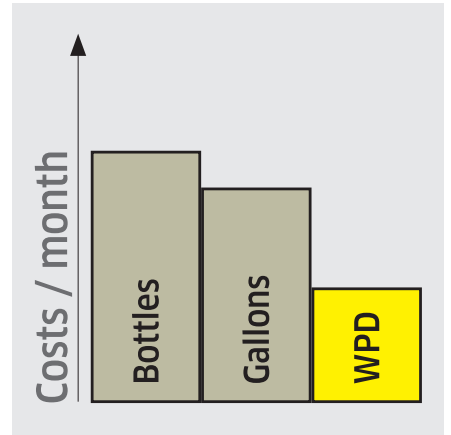

Compact σχεδιασμός

- Η τέλεια εφαρμογή όπου υπάρχει περιορισμένος διαθέσιμος χώρος.
- Διαισθητική λειτουργία με εύχρηστα κουμπιά αισθητήρων.
- Σαφώς αναγνωρίσιμη περιοχή διανομής για βέλτιστη τοποθέτηση του δοχείου ποσίματος.

Ισχυρό φίλτρο Hy-Pure-Plus που περιλαμβάνει φίλτρο ενεργού άνθρακα και φίλτρο υπεριώθρων

- Το ενεργό καθαρό φίλτρο εξασφαλίζει την καλύτερη γεύση και απομακρύνει το χλώριο και τα βαρέα μέταλλα από το σωλήνα.
- Το Ultrafilter προστατεύει από βακτήρια και ιούς
- Χημικός καθαρισμός όλων των αγωγών ύδρευσης, της μονάδας ψύξης και της βαλβίδας διανομής νερού.

Προσιτή απόλαυση

- Η εύκολη πρόσβαση σε όλα τα εξαρτήματα επιτρέπει την αυτοεξυπηρέτηση του χρήστη.
- Η αυτοεξυπηρέτηση εξοικονομεί περιττές υπηρεσίες και επομένως χρήματα.
- Κανένα κόστος διαχείρισης και μεταφοράς σε σύγκριση με τη λύση των φιαλών νερού.