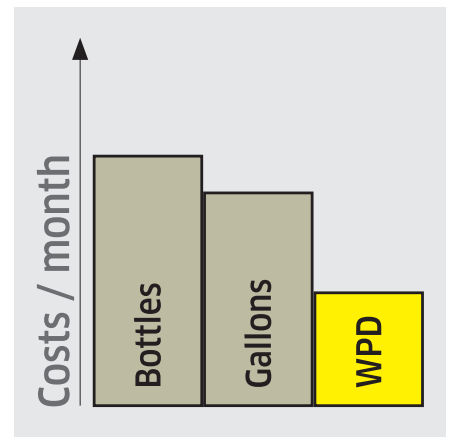

Compact σχεδιασμός

- Η τέλεια εφαρμογή όπου υπάρχει περιορισμένος διαθέσιμος χώρος.
- Διαισθητική λειτουργία με εύχρηστα κουμπιά αισθητήρων.
- Σαφώς αναγνωρίσιμη περιοχή διανομής για βέλτιστη τοποθέτηση του δοχείου ποσίματος.

Ισχυρό φίλτρο Hy-Pure-Plus που περιλαμβάνει φίλτρο ενεργού άνθρακα και φίλτρο υπεριώθρων

- Το ενεργό καθαρό φίλτρο εξασφαλίζει την καλύτερη γεύση και απομακρύνει το χλώριο και τα βαρέα μέταλλα από το σωλήνα.
- Το Ultrafilter προστατεύει από βακτήρια και ιούς
- Χημικός καθαρισμός όλων των αγωγών ύδρευσης, της μονάδας ψύξης και της βαλβίδας διανομής νερού.

Προσιτή απόλαυση

- Η εύκολη πρόσβαση σε όλα τα εξαρτήματα επιτρέπει την αυτοεξυπηρέτηση του χρήστη.
- Η αυτοεξυπηρέτηση εξοικονομεί περιττές υπηρεσίες και επομένως χρήματα.
- Κανένα κόστος διαχείρισης και μεταφοράς σε σύγκριση με τη λύση των φιαλών νερού.