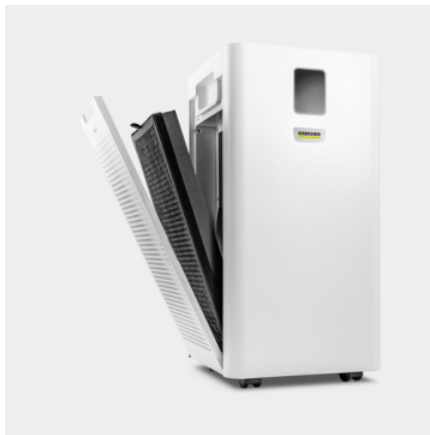

Διπλό σύστημα εισαγωγής αέρα

- Χάρη στην εισαγωγή αέρα και στις δύο πλευρές, είναι εγγυημένη η υψηλή ταχύτητα ροής αέρα.