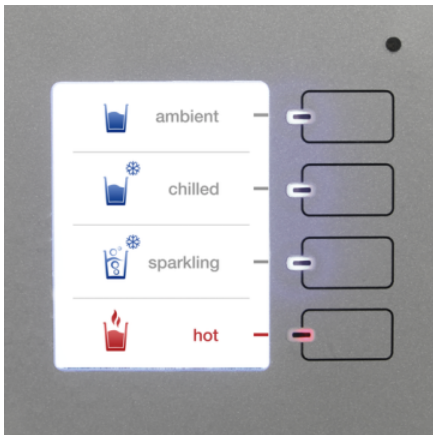

Πολυλειτουργική έγχρωμη οθόνη με κουμπιά-αισθητήρες

- Εύκολος χειρισμός: ποικιλία θερμοκρασιών, συγκέντρωση CO₂, ένδειξη αλλαγής φίλτρου και επιμέρους γκαλερί εικόνων.