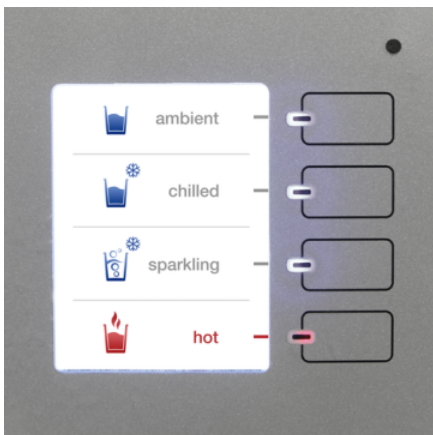

## WPD 200 ADV. WHITE

WPD 200 Adv White: επιτραπέζια μονάδα-ψύκτης πόσιμου νερού σε λευκό. Παρέχει μη ανθρακούχο νερό σε 4 διαφορετικά επίπεδα θερμοκρασίας από κρύο έως καυτό. Με οθόνη και θερμικό καθαρισμό.

### Εξοπλισμός

Αυτόματη, θερμική απολύμανση	■
Αυτόματη διαδικασία έκπλυσης	■
Ψύκτης νερού με προστασία επαφής	■
Επιλογή ποσότητας του νερού σε ποτήρια, φιάλες ή κανάτες	■
Μέσο υποβοήθησης για το δοχείο πόσης	■
Δίσκος υπερχείλισης με ένδειξη στάθμης πλήρωσης	■
Αποστράγγιση δίσκου υπερχείλισης	Χωρίς αποστράγγιση
Λειτουργία «Power Save»	■
Έκδοση	Επιτραπέζια έκδοση
Ηλεκτρονικό πακέτο	Προχωρημένη
Υγειονομικός καθαρισμός	θερμική

## Πολυλειτουργική έγχρωμη οθόνη με κουμπιά-αισθητήρες

- Εύκολος χειρισμός: ποικιλία θερμοκρασιών, συγκέντρωση CO<sub>2</sub>, ένδειξη αλλαγής φίλτρου και επιμέρους γκαλερί εικόνων.