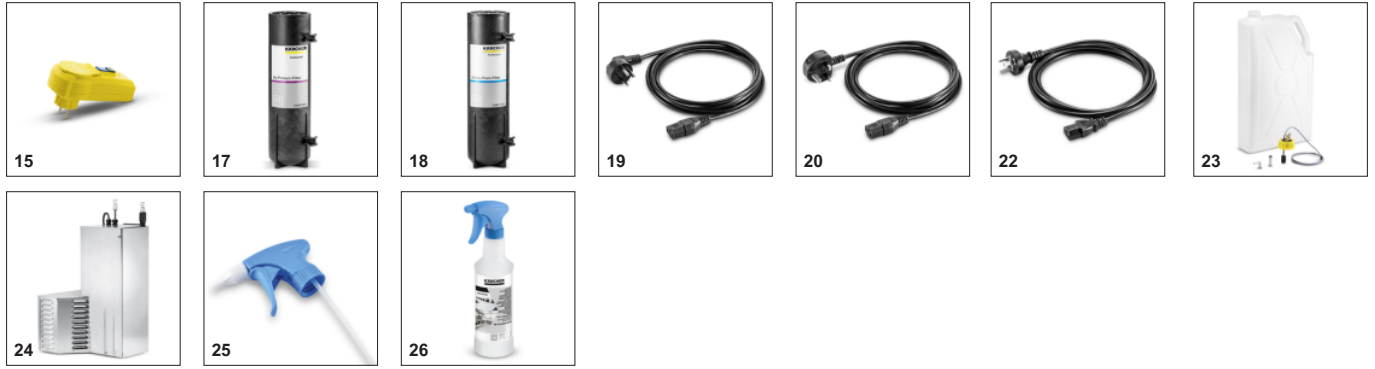

ΕΞΑΡΤΗΜΑΤΑ ΓΙΑ WPD 200 ADV. BLACK 1.024-937.0

	Αριθμός παραγγελίας	Περιγραφή		
ΑΞΕΣΟΥΑΡ ΒΥΘΙΖΟΜΕΝΑ ΣΕ ΥΓΡΑ				
Προστατευτικό βύσμα FI	15	6.640-427.0	☐	
Μειωτήρας πίεσης 1,5 – 6 bar – 1/2	16	6.640-625.0	☐	
ΦΙΛΤΡΟ				
Φίλτρο Αντικατάστασης από τη Σειρά UF WPD	17	2.643-306.0	☐	
Φίλτρο Active-Pure	18	2.643-773.0	Φίλτρο αποκλεισμού φρυγμένου ενεργού άνθρακα Active Pure για χρήση στους δικούς μας ψύκτες πόσιμου νερού. Απομακρύνει αζόπιστα το χλώριο, τα βαρέα μέταλλα και τα υπολείμματα από τον σωλήνα και διασφαλίζει εξαιρετική γεύση.	☐
POWER CABLE				
Power cable with IEC plug DK	19	6.640-276.0	☐	
Power cable with IEC plug GB	20	6.640-277.0	☐	
Power cable with IEC plug CH	21	6.640-278.0	☐	
Power cable with IEC plug CN	22	6.640-704.0	☐	
ATTACHMENT KITS				
Πρόσθετο kit Tin WPD	23	2.644-183.0	Το δοχείο 12 λίτρων μπορεί να τοποθετηθεί απευθείας στη βάση του WPD. Για τη συλλογή νερού από τη θερμική απολύμανση (προηγμένα μηχανήματα), καθώς και στάγδην νερό από το δίσκο υπερχειλίσας.	☐
Add-on kit cooling modul stand foot WPD	24	2.644-204.0		☐
ΣΥΣΚΕΥΗ ΣΥΛΛΟΓΗΣ				
Ψεκαστήρι, μπλε	25	6.295-723.0	Ανθεκτικό ψεκαστήρι για το χημικό καθαριστικό επιφανειών CA 30 R, έτοιμο για χρήση. Με σκανδάλη 3 δακτύλων και ρυθμιζόμενο, ομοιόμορφο μοτίβο ψεκασμού.	☐
ΑΔΕΙΑ ΔΟΧΕΙΑ				
Κενή φιάλη απολυμαντικού υγρού RM 735 με κεφαλή ψεκασμού	26	6.296-148.0	Κενή φιάλη με κεφαλή ψεκασμού με ετικέτα, επαναχρησιμοποίηση, για εξατομικευμένη δόσολογία έτοιμου προς χρήση απολυμαντικού υγρού RM 735 προερχόμενο από συμπύκνωμα. Αποτελεσματικό και φιλικό προς το περιβάλλον.	☐

■ Περιλαμβάνεται στη συσκευασία ☐ Διαθέσιμα εξαρτήματα