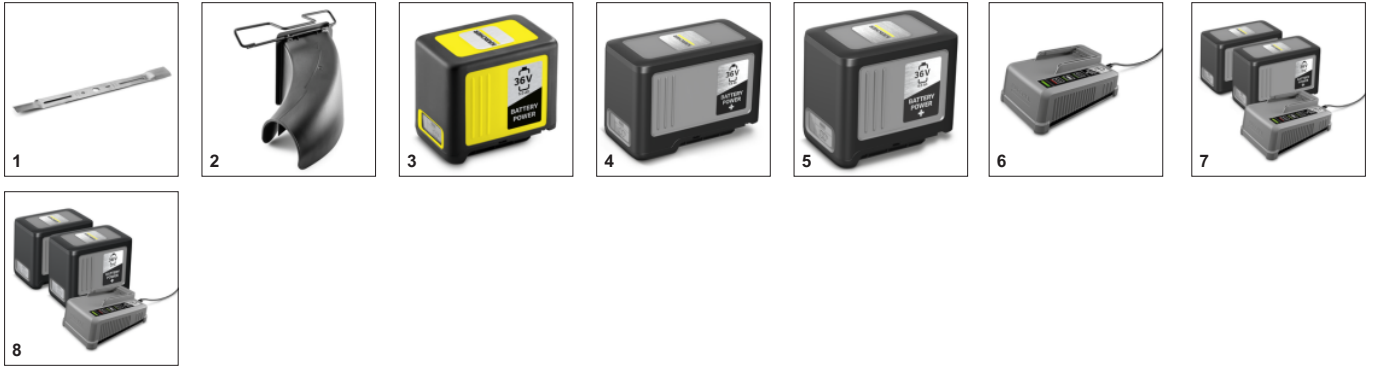

- Βέλτιστη ταχύτητα κοπής για σταθερά καλά αποτελέσματα.
- Προστατεύει την μπαταρία και αυξάνει τη διάρκεια ζωής.

ΕΞΑΡΤΗΜΑΤΑ ΓΙΑ LM 530 /36BP 1.042-500.0

	Αριθμός παραγγελίας	Περιγραφή	
ΓΕΡΑΤΕΖΥΒΗΘΡ			
Χλοκοπτική μηχανή με λεπίδα, 46 cm	1	2.042-014.0	Υψηλής ποιότητας λεπίδας χλοοκοπτικής μηχανής από σκληρυμένο ασάλι για τη χλοοκοπτική μηχανή LM 530/36 Bp. Με πλάτος κοπής 53 cm και απόδοση στην ακρίβεια κοπής για κορυφαία αποτελέσματα στο κούρεμα γκαζόν. <input checked="" type="checkbox"/>
Κιτ πλαϊνής εκκένωσης LM	2	2.042-030.0	Για μετασκευή, εφόσον απαιτείται: πλευρική απόρριψη για τη χλοοκοπτική μηχανή LM 530/36 Bp. Ιδανικό για μεγαλύτερα διαστήματα εργασίας σε μεγάλες επιφάνειες με μακρύ, άγριο χόρτο. Απλή συναρμολόγηση, υψηλό επίπεδο άνεσης για τον χρήστη. <input type="checkbox"/>
ΜΠΑΤΑΡΙΕΣ			
Μπαταρία Battery Power 36V / 5,0Ah *INT	3	2.445-031.0	Μπαταρία 36 V/5,0 Ah Battery Power με καινοτόμο τεχνολογία πραγματικού χρόνου (Real Time Technology) συμπεριλαμβανομένης της οθόνης LCD με ένδειξη στάθμης μπαταρίας. Κατάλληλη για όλες τις συσκευές με μπαταρία οι οποίες ανήκουν στην πλατφόρμα μπαταριών 36V της Kärcher. <input type="checkbox"/>
Battery Power+ 36/75	4	2.445-043.0	Η χωρητικότητα των 7,5 Ah διασφαλίζει μεγάλους χρόνους λειτουργίας για την μπαταρία ιόντων λιθίου Battery Power+ 36 V. Πολύ ισχυρή με καινοτόμο τεχνολογία πραγματικού χρόνου (Real Time Technology) μέσω οθόνης LCD, καθώς και προστασία από υπερένταση. <input type="checkbox"/>
Battery Power+ 36/60	5	2.042-022.0	Εξαιρετικά ισχυρή μπαταρία ιόντων λιθίου Battery Power+ 36 V με χωρητικότητα 6,0 Ah για μεγάλο χρόνο λειτουργίας. Με καινοτόμο τεχνολογία πραγματικού χρόνου (Real Time Technology) μέσω οθόνης LCD και παρακολούθηση τάσης. <input type="checkbox"/>
ΦΟΡΤΙΣΤΗΣ			
Fast battery recharger Battery Power+ 36/60	6	2.445-045.0	Ταχεία φόρτιση μπαταριών λιθίου Battery Power+ 36 V με μέγ. ρεύμα φόρτισης 6 A. Φορτιστής ταχείας φόρτισης με ένδειξη κατάστασης λειτουργίας LED. Χαμηλή κατανάλωση ενέργειας στην κατάσταση αναμονής, κατάλληλο για επιτοίχια στερέωση. <input type="checkbox"/>
STARTER KIT			
Starter kit Battery Power+ 36/75	7	2.445-070.0	Battery Power+ 36/75 Starter Kit με 2 μπαταρίες 36-V/7,5-Ah και φορτιστής ταχείας φόρτισης 36-V για τα μηχανήματα της πλατφόρμας μπαταριών 36/75 V Battery Power και Battery Power+ της Kärcher. <input type="checkbox"/>
Starter kit Battery Power+ 36/60	8	2.445-071.0	Battery Power+ 36/60 Starter Kit της Kärcher για όλα τα μηχανήματα στην πλατφόρμα μπαταριών Kärcher 36 V Battery Power+. Παραδοτέα: 2 μπαταρίες 36V/6,0 Ah και ο συμβατός φορτιστής ταχείας φόρτισης 36V. <input type="checkbox"/>