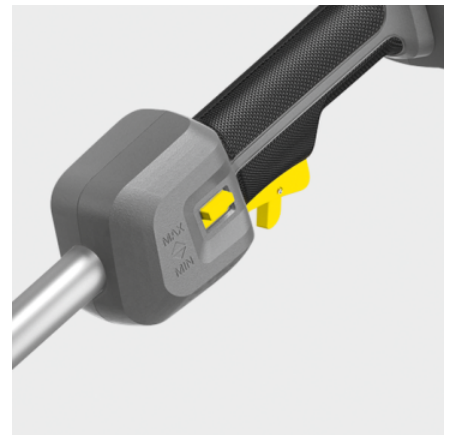

LT 380/36 BP

Ιδανικό για τον καθαρισμό δυσπρόσιτων σημείων, αλλά και για επίπεδες επιφάνειες: Το μπαταριοκίνητο χορτοκοπτικό μαινέζας LT 380/36 Bp είναι εξαιρετικά προσαρμόσιμο και άνετο στον χειρισμό.

Αριθμός παραγγελίας

1.042-502.0

- Κινητήρας χωρίς ψήκτρες
- Εργονομική, στρογγυλή λαβή
- Ελαφρύ με βέλτιστο κέντρο βάρους

Τεχνικά Στοιχεία

4054278634333	
Πλατφόρμα μηχανημάτων μπαταρίας	Πλατφόρμα συσκευών μπαταρίας 36 V
Διάμετρος γραμμής	mm 1,6
Επέκταση του νήματος	πρόσκρουση
Γεωμετρία γραμμής κοπής	Στρογγυλό, με εσοχές
Προσαρμογή ταχύτητας	ναι
Ταχύτητα	rpm Επίπεδο 1: 4600 / Επίπεδο 2: 5600
Κόπτης	Κεφαλή γραμμής
Διάμετρος κοπής	cm 38
Τάση	V 36
Χρόνος εκτέλεσης ανά φόρτιση της μπαταρίας	min max. 35 (6,0 Ah) / max. 45 (7,5 Ah)
Βάρος χωρίς τα εξαρτήματα	kg 3,5
Βάρος συμπεριλαμβανόμενης η συσκευασίας	kg 5,6
Διαστάσεις (L x W x H)	mm 1780 x 360 x 250

Εξοπλισμός

Επιπρόσθετη λαβή	■
Ιμάντας για τον ώμο	■
Εξαγωνικό κλειδί	■
Σπείρα	■

■ Περιλαμβάνεται στη συσκευασία

Εργονομική, στρογγυλή λαβή

- Επιτρέπει την άνετη εργασία.
- Δυνατότητα ρύθμισης για κάθε χρήστη ξεχωριστά.

Ανθεκτική κεφαλή χορτοκοπτικού

- Απλά πιέστε τη μεσινέζας του χορτοκοπτικού πατώντας την κεφαλή στο έδαφος.
- Βολικό, εύκολη τοποθέτηση μεσινέζας.

Διαφορετικές ταχύτητες

- Δυνατότητα ρύθμισης με βάση συγκεκριμένη χρήση.
- Εκτεταμένος χρόνος λειτουργίας.