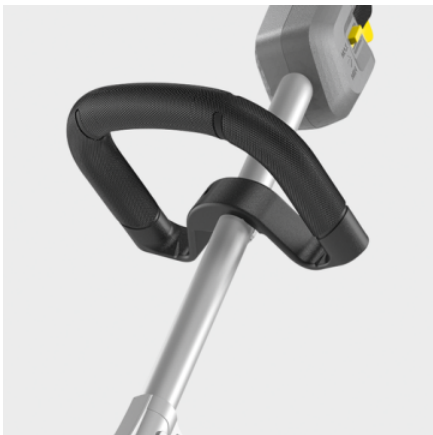

LT 380/36 BP

Ιδανικό για τον καθαρισμό δυσπρόσιτων σημείων, αλλά και για επίπεδες επιφάνειες: Το μπαταριοκίνητο χορτοκοπτικό μαινέζας LT 380/36 Bp είναι εξαιρετικά προσαρμόσιμο και άνετο στον χειρισμό.

Αριθμός παραγγελίας

1.042-502.0

- Κινητήρας χωρίς ψήκτρες
- Εργονομική, στρογγυλή λαβή
- Ελαφρύ με βέλτιστο κέντρο βάρους

Τεχνικά Στοιχεία

4054278634333	
Πλατφόρμα μηχανημάτων μπαταρίας	Πλατφόρμα συσκευών μπαταρίας 36 V
Διάμετρος γραμμής	mm 1,6
Επέκταση του νήματος	πρόσκρουση
Γεωμετρία γραμμής κοπής	Στρογγυλό, με εσοχές
Προσαρμογή ταχύτητας	ναι
Ταχύτητα	rpm Επίπεδο 1: 4600 / Επίπεδο 2: 5600
Κόπτης	Κεφαλή γραμμής
Διάμετρος κοπής	cm 38
Τάση	V 36
Χρόνος εκτέλεσης ανά φόρτιση της μπαταρίας	min max. 35 (6,0 Ah) / max. 45 (7,5 Ah)
Βάρος χωρίς τα εξαρτήματα	kg 3,5
Βάρος συμπεριλαμβανόμενης η συσκευασίας	kg 5,6
Διαστάσεις (L x W x H)	mm 1780 x 360 x 250

Εξοπλισμός

Επιπρόσθετη λαβή	■
Ιμάντας για τον ώμο	■
Εξαγωνικό κλειδί	■
Σπείρα	■

■ Περιλαμβάνεται στη συσκευασία

Εργονομική, στρογγυλή λαβή

- Επιτρέπει την άνετη εργασία.
- Δυνατότητα ρύθμισης για κάθε χρήστη ξεχωριστά.

Ανθεκτική κεφαλή χορτοκοπτικού

- Απλά πιέστε τη μεσινέζας του χορτοκοπτικού πατώντας την κεφαλή στο έδαφος.
- Βολικό, εύκολη τοποθέτηση μεσινέζας.

Διαφορετικές ταχύτητες

- Δυνατότητα ρύθμισης με βάση συγκεκριμένη χρήση.
- Εκτεταμένος χρόνος λειτουργίας.