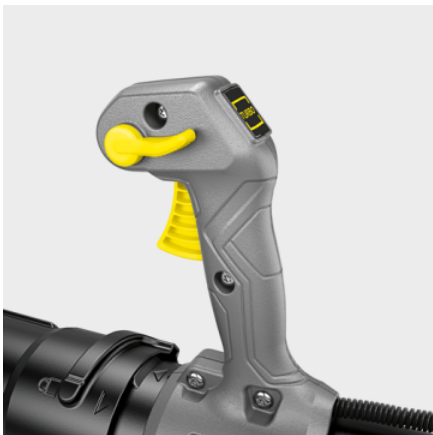

LBB 1060/36 BP PACK

Ανετός όταν τον φοράτε στην πλάτη σας με σχεδόν μηδαμινούς κραδασμούς, ο μπαταριοκίνητος φυσητήρας φύλλων πλάτης LBB 1060/36 Bp Pack σας επιτρέπει να εκτελείτε την εργασία σας χωρίς καταπόνηση. Ισχυρό, αλλά αθόρυβο μηχάνημα, ιδανικό για μεγάλες επιφάνειες.

REAL TIME TECHNOLOGY

BRUSHLESS

Αριθμός παραγγελίας

1.042-510.0

- Κινητήρας χωρίς ψήκτρες
- Ο πιο αθόρυβος και ισχυρότερος φυσητήρας πλάτης στην κατηγορία του
- Χαμηλοί κραδασμοί λόγω του φυσητήρα με ελατήριο

Εξοπλισμός

Παραλλαγή	Περιλαμβάνεται μπαταρία και φορτιστής
Μπαταρία	Μπαταρία 36 V/6,0 Ah Battery Power+ (1 τμχ.)
Φορτιστής	Φορτιστής ταχείας φόρτισης 36 V Battery Power+ (1 τμχ.)
Τυπικό ακροφύσιο με μεταλλική ξύστρα	■

■ Περιλαμβάνεται στη συσκευασία

Δυνατότητα αδιαβάθμητης ρύθμισης ταχύτητας και κουμπί turbo

- Βελτιστοποιημένη ρύθμιση της ταχύτητας φυσήματος και αύξηση των επιδόσεων όταν χρειάζεται.
- Μέγιστος έλεγχος κατά την απομάκρυνση επίμονων φυλλωμάτων και ρύπων.