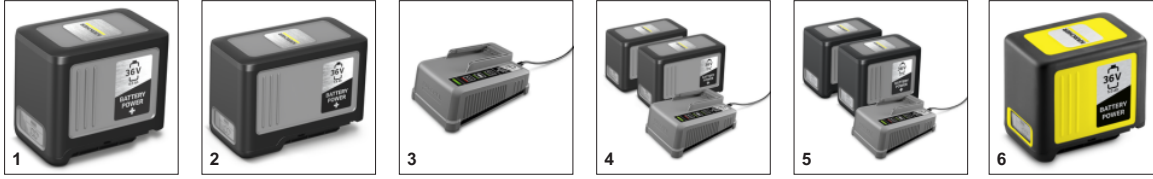

ΕΞΑΡΤΗΜΑΤΑ ΓΙΑ LBB 1060/36 BP PACK 1.042-510.0

	Αριθμός παραγγελίας	Περιγραφή	
ΜΠΑΤΑΡΙΕΣ			
Battery Power+ 36/60	1 2.042-022.0	Εξαιρετικά ισχυρή μπαταρία ιόντων λιθίου Battery Power+ 36 V με χωρητικότητα 6,0 Ah για μεγάλο χρόνο λειτουργίας. Με καινοτόμο τεχνολογία πραγματικού χρόνου (Real Time Technology) μέσω οθόνης LCD και παρακολούθηση τάσης.	☒
Battery Power+ 36/75	2 2.445-043.0	Η χωρητικότητα των 7,5 Ah διασφαλίζει μεγάλους χρόνους λειτουργίας για την μπαταρία ιόντων λιθίου Battery Power+ 36 V. Πολύ ισχυρή με καινοτόμο τεχνολογία πραγματικού χρόνου (Real Time Technology) μέσω οθόνης LCD, καθώς και προστασία από υπερένταση.	☐
ΦΟΡΤΙΣΤΗΣ			
Fast battery recharger Battery Power+ 36/60	3 2.445-045.0	Ταχεία φόρτιση μπαταριών λιθίου Battery Power+ 36 V με μέγ. ρεύμα φόρτισης 6 A: Φορτιστής ταχείας φόρτισης με ένδειξη κατάστασης λειτουργίας LED. Χαμηλή κατανάλωση ενέργειας στην κατάσταση αναμονής, κατάλληλο για επιτοίχια στερέωση.	☒
STARTER KIT			
Starter kit Battery Power+ 36/75	4 2.445-070.0	Battery Power+ 36/75 Starter Kit με 2 μπαταρίες 36-V/7,5-Ah και φορτιστής ταχείας φόρτισης 36-V για τα μηχανήματα της πλατφόρμας μπαταριών 36/75 V Battery Power και Battery Power+ της Kärcher.	☐
Starter kit Battery Power+ 36/60	5 2.445-071.0	Battery Power+ 36/60 Starter Kit της Kärcher για όλα τα μηχανήματα στην πλατφόρμα μπαταριών Kärcher 36 V Battery Power+. Παραδοτέα: 2 μπαταρίες 36V/6,0 Ah και ο συμβατός φορτιστής ταχείας φόρτισης 36V.	☐
ΜΠΑΤΑΡΙΕΣ			
Μπαταρία Battery Power 36V / 5,0Ah *INT	6 2.445-031.0	Μπαταρία 36 V/5,0 Ah Battery Power με καινοτόμο τεχνολογία πραγματικού χρόνου (Real Time Technology) συμπεριλαμβανομένης της οθόνης LCD με ένδειξη στάθμης μπαταρίας. Κατάλληλη για όλες τις συσκευές με μπαταρία οι οποίες ανήκουν στην πλατφόρμα μπαταριών 36V της Kärcher.	☐

☒ Περιλαμβάνεται στη συσκευασία ☐ Διαθέσιμα εξαρτήματα