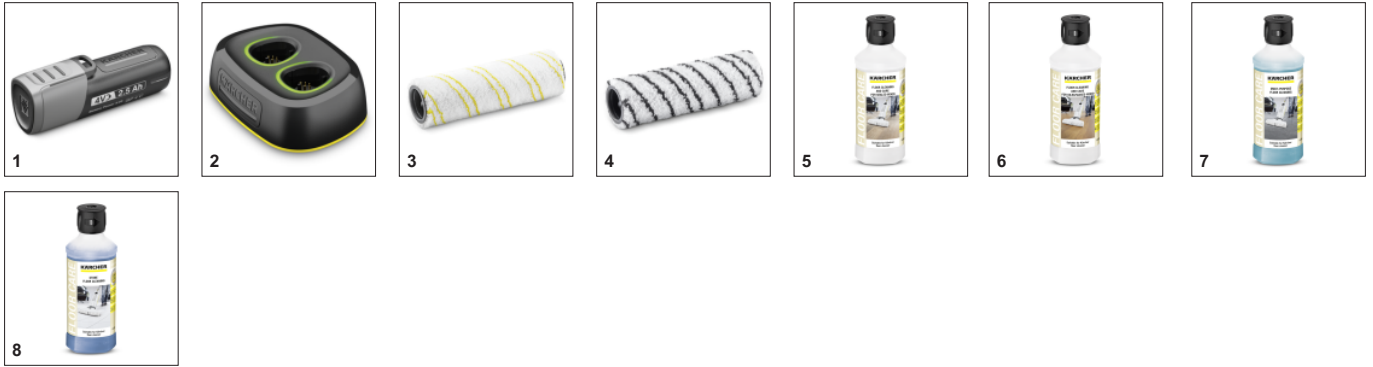

ΕΞΑΡΤΗΜΑΤΑ ΓΙΑ FC 2-4 BATTERY SET 1.056-200.0

	Αριθμός παραγγελίας	Περιγραφή	
ΜΠΑΤΑΡΙΕΣ			
Battery Power 4/25	1 2.443-002.0	Η αναλλάξιμη μπαταρία Kärcher Battery Power 2,5 Ah είναι κατάλληλη για χρήση σε όλες τις συσκευές 4 V της πλατφόρμας μπαταρίας της Kärcher.	☒
ΦΟΡΤΙΣΤΕΣ ΜΠΑΤΑΡΙΩΝ			
Fast battery recharger Duo Battery Power	2 2.443-060.0		☐
ΕΞΑΡΤΗΜΑ ΣΚΛΗΡΩΝ ΔΑΠΕΔΩΝ			
Rollers			
FC 2 universal roller (yellow)	3 2.863-329.0		☒
FC 2 stone roller	4 2.863-331.0		☐
HARTBODENREINIGER			
RM 534, Καθαριστικό επιχρισμένων ξύλινων δαπέδων	5 6.295-941.0	Για βαθύ και ήπιο καθαρισμό, ανανέωση και φροντίδα των ξύλινων πατωμάτων με βερνίκι. Αποτελεσματική προστασία από την υγρασία του δαπέδου. Με άρωμα φρέσκου λεμονιού.	☐
RM 535, Καθαριστικό κερωμένων ξύλινων δαπέδων	6 6.295-942.0	Το καθαριστικό RM 535 καθαρίζει, προστατεύει και περιποιείται τα λαδωμένα και κερωμένα ξύλινα δάπεδα και αφήνει μια σπιλνότητα, χωρίς να χρειάζεται σκούπισμα αργότερα. Ευχάριστο άρωμα κεριού από μέλισσα.	☐
RM 536, Καθαριστικό δαπέδων γενικής χρήσης	7 6.295-944.0	Για όλα τα σκληρά δάπεδα: Καθαριστικό δαπέδων πολλαπλών χρήσεων RM 536 για σχολαστικό καθαρισμό. Εξασφαλίζει αποτελέσματα χωρίς ραβδώσεις. Προστασία από την υγρασία. Με άρωμα λεμονιού.	☐
RM 537, Καθαριστικό μαρμάρινων δαπέδων	8 6.295-943.0	Καθαριστικό δαπέδου από πέτρα RM 537 για αποτελέσματα χωρίς ραβδώσεις σε πλακάκια, πέτρα και φυσική πέτρα. Αφαιρεί αποτελεσματικά και απαλά τα σημάδια και είναι επίσης κατάλληλο για βινύλιο, PVC και λινέλαιο.	☐

☒ Περιλαμβάνεται στη συσκευασία
☐ Διαθέσιμα εξαρτήματα
☐ Προϊόντα καθαρισμού.