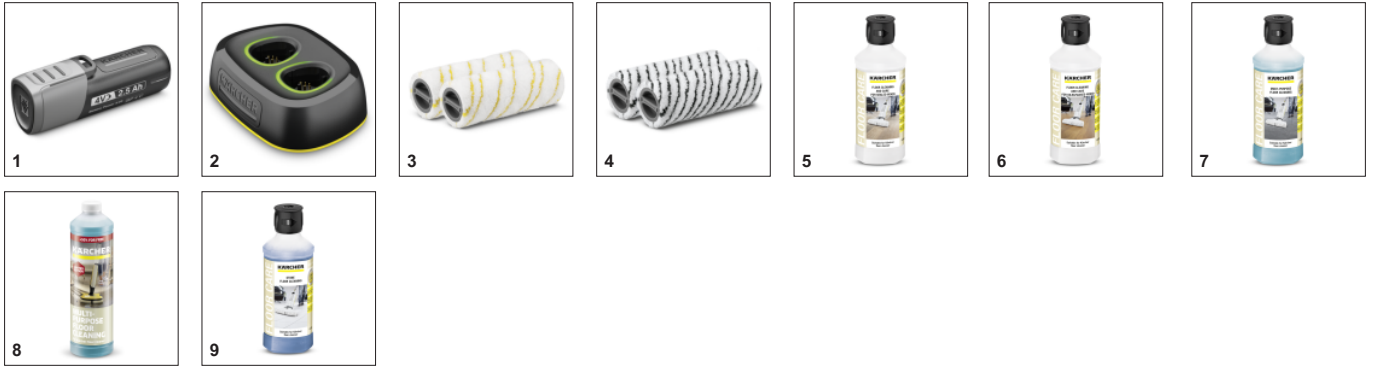

ΕΞΑΡΤΗΜΑΤΑ ΓΙΑ FC 4-4 BATTERY SET 1.056-400.0

	Αριθμός παραγγελίας	Περιγραφή	
ΜΠΑΤΑΡΙΕΣ			
Battery Power 4/25	1 2.443-002.0	Η ανταλλάξιμη μπαταρία Kärcher Battery Power 2,5 Ah είναι κατάλληλη για χρήση σε όλες τις συσκευές 4 V της πλατφόρμας μπαταρίας της Kärcher.	☒
ΦΟΡΤΙΣΤΕΣ ΜΠΑΤΑΡΙΩΝ			
Fast battery recharger Duo Battery Power	2 2.443-060.0		☒
ΕΞΑΡΤΗΜΑ ΣΚΛΗΡΩΝ ΔΑΠΕΔΩΝ			
Rollers			
Σετ κυλίνδρων πολλαπλών επιφανειών, κίτρινο	3 2.055-006.0	Σετ κυλίνδρων μικροϊνών 2 εξαρτημάτων για απαλό υγρό καθαρισμό και περιποίηση όλων των σκληρών δαπέδων. Χωρίς χνούδια, απορροφητική και ανθεκτική στη φθορά. Πλένεται στο πλυντήριο έως τους 60 °C.	☒
Σετ roller για πέτρινα δάπεδα	4 2.055-021.0	Σετ κυλίνδρων για εύκολο καθαρισμό ανθεκτικών σκληρών δαπέδων και βρόμικων εσοχών. Πλένεται στο πλυντήριο έως τους 60 °C.	☐
HARTBODENREINIGER			
RM 534, Καθαριστικό επιχρισμένων ξύλινων δαπέδων	5 6.295-941.0	Για βαθύ και ήπιο καθαρισμό, ανανέωση και φροντίδα των ξύλινων πατωμάτων με βερνίκι. Αποτελεσματική προστασία από την υγρασία του δαπέδου. Με άρωμα φρέσκου λεμονιού.	☐
RM 535, Καθαριστικό κερωμένων ξύλινων δαπέδων	6 6.295-942.0	Το καθαριστικό RM 535 καθαρίζει, προστατεύει και περιποιείται τα λαδωμένα και κερωμένα ξύλινα δάπεδα και αφήνει μια σπιλνότητα, χωρίς να χρειάζεται σκούπισμα αργότερα. Ευχάριστο άρωμα κεριού από μέλισσα.	☐
RM 536, Καθαριστικό δαπέδων γενικής χρήσης	7 6.295-944.0	Για όλα τα σκληρά δάπεδα: Καθαριστικό δαπέδων πολλαπλών χρήσεων RM 536 για σχολαστικό καθαρισμό. Εξασφαλίζει αποτελέσματα χωρίς ραβδώσεις. Προστασία από την υγρασία. Με άρωμα λεμονιού.	☐
RM 537 750ml Stone floor cleaner	8 6.296-188.0	Για όλα τα σκληρά δάπεδα: Καθαριστικό δαπέδων πολλαπλών χρήσεων RM 536 για σχολαστικό καθαρισμό. Αφαιρεί τα σημάδια από στάξιμο για καθαρισμό χωρίς ραβδώσεις. Με προστασία από την υγρασία για αποφυγή φουσκώματος των δαπέδων και με άρωμα λεμονιού.	☐
RM 537, Καθαριστικό μαρμάρινων δαπέδων	9 6.295-943.0	Καθαριστικό δαπέδου από πέτρα RM 537 για αποτελέσματα χωρίς ραβδώσεις σε πλακάκια, πέτρα και φυσική πέτρα. Αφαιρεί αποτελεσματικά και απαλά τα σημάδια και είναι επίσης κατάλληλο για βινύλιο, PVC και λινέλαιο.	☐

☒ Περιλαμβάνεται στη συσκευασία
☐ Διαθέσιμα εξαρτήματα
☐ Προϊόντα καθαρισμού.