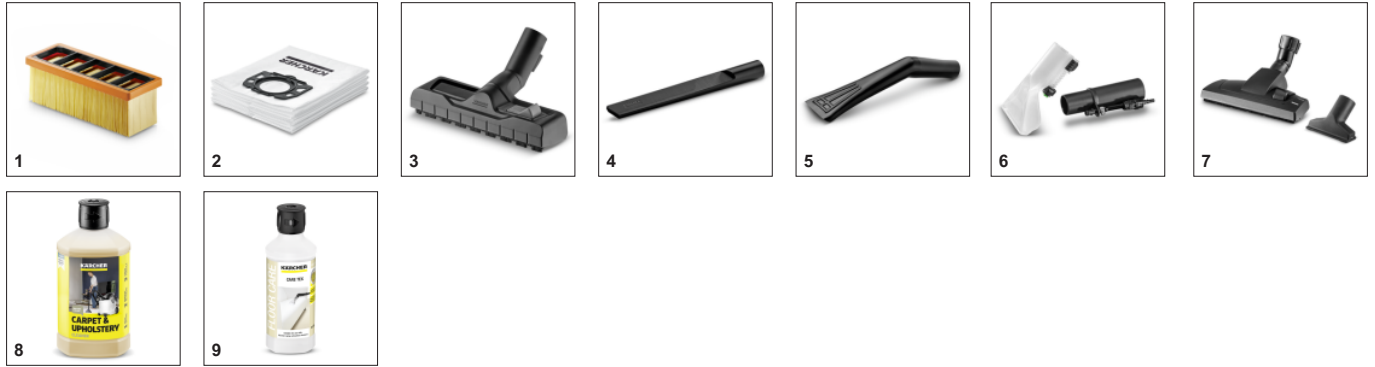

ΕΞΑΡΤΗΜΑΤΑ ΓΙΑ SE 5.100 1.081-200.0

	Αριθμός παραγγελίας	Περιγραφή	
ΗΛΕΚΤΡΙΚΕΣ ΣΚΟΥΠΕΣ			
Φίλτρο			
Επίπεδο πτυχωτό φίλτρο	1 6.414-498.0	Επίπεδο πτυχωτό φίλτρο για υγρή και ξηρή αναρρόφηση χωρίς να απαιτείται αντικατάσταση του φίλτρου. Συμπαγής φίλτρο με μεγάλη επιφάνεια, δεν εξεχει εντός του δοχείου.	☒
Σακούλα φίλτρου από μαλακό ύφασμα	2 2.863-006.0	Εξαιρετικά ανθεκτικές στη φθορά σακούλες φίλτρου από μαλακό ύφασμα με υψηλό βαθμό κατακράτησης σκόνης. Για όλες τις σκούπες αναρρόφησης πολλαπλών χρήσεων από τις σειρές MV 4 έως MV 6 και WD 4 έως WD 6.	☐
Ακροφύσια			
Ακροφύσιο υγρής και ξηρής αναρρόφησης	3 2.863-000.0	Μεταστρέψιμο ακροφύσιο υγρής και ξηρής αναρρόφησης για τέλεια αναρρόφηση ρύπων. Εύκολη προσαρμογή σε υγρούς ή ξηρούς ρύπους με τον διακόπτη ποδιού. Για όλες τις σκούπες αναρρόφησης πολλαπλών χρήσεων Kärcher από τη σειρά Home & Garden.	☒
Ακροφύσιο για εσοχές	4 2.863-306.0	Πλήρως επανασχεδιασμένο ακροφύσιο πολύ μεγάλου μήκους για εσοχές. Ιδανικό για δυσπρόσιτα σημεία μέσα στο αυτοκίνητο (π.χ. χαραμάδες και εσοχές). Κατάλληλο για όλες τις σκούπες WD της Kärcher.	☐
Εξάρτημα για καθαρισμό αυτοκινήτου	5 2.863-145.0	Για γρήγορο καθαρισμό των καθισμάτων, του χώρου αποσκευών και του δαπέδου του οχήματος.	☐
Εξάρτημα χειρός	6 2.885-018.0	Ακροφύσιο χειρός για ηλεκτρικές σκούπες υγρής αναρρόφησης. Ιδανικό για βαθύ καθαρισμό της ταπετσαρίας και των καθισμάτων του αυτοκινήτου.	☐
Σετ εξαρτημάτων			
Κιτ οικιακών εργασιών για σκούπες	7 2.863-002.0	Το πρακτικό κιτ οικιακών εργασιών είναι κατάλληλο για όλες τις σκούπες αναρρόφησης πολλαπλών εφαρμογών WD της Kärcher και αποτελεί το ιδανικό εξάρτημα για την ολοκλήρωση των καθημερινών εργασιών καθαρισμού στο εσωτερικό του σπιτιού.	☐
ΚΑΘΑΡΙΣΜΟΣ ΧΑΛΙΩΝ ΚΑΙ ΤΑΠΕΤΣΑΡΙΩΝ			
Υγρό καθαριστικό για χαλιά	8 6.295-771.0	Υγρό απορρυπαντικό με σύνθεση γρήγορου στεγνώματος για ενδιάμεσο καθαρισμό. Κατάλληλο για χαλιά, τάπητες, ταπετσαρίες, καθίσματα αυτοκινήτου κ.λπ.	☐
CARPET UND UPHOLSTERY CARE			
Care Tex	9 6.295-769.0	Άκρως αποτελεσματική προστασία που διαρκεί, για όλες τις υφασμάτινες επιφάνειες. Τα χαλιά, οι ταπετσαρίες και τα καθίσματα αυτοκινήτου είναι καλυμμένα με μια προστατευτική επικάλυψη που απωθεί τους ρύπους και αποτρέπει τη συσσώρευση ρύπων στο μέλλον. Επομένως, οι ρύποι μπορούν να καθαριστούν με ηλεκτρική σκούπα αναρρόφησης με πιο εύκολο και σχολαστικό τρόπο.	☐

☒ Περιλαμβάνεται στη συσκευασία
☐ Διαθέσιμα εξαρτήματα
☐ Προϊόντα καθαρισμού.