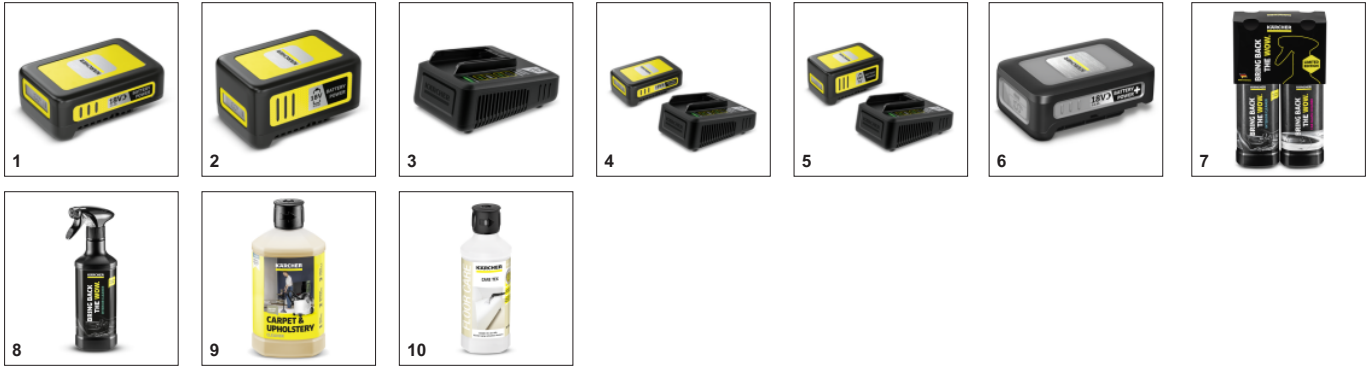

ΕΞΑΡΤΗΜΑΤΑ ΓΙΑ SE 3-18 COMPACT 1.081-500.0

	Αριθμός παραγγελίας	Περιγραφή	
ΜΠΑΤΑΡΙΕΣ			
Μπαταρία Battery Power 18V / 2,5Ah *INT	1 2.445-034.0	Μπαταρία 18 V/2,5 Ah Kärcher Battery Power με καινοτόμο τεχνολογία πραγματικού χρόνου (Real Time Technology) συμπεριλαμβανομένης της οθόνης LCD με ένδειξη στάθμης μπαταρίας. Κατάλληλη για χρήση σε όλες τις συσκευές της πλατφόρμας μπαταριών 18 V Kärcher.	☐
Μπαταρία Battery Power 18V / 5,0Ah *INT	2 2.445-035.0	Μπαταρία 18 V/5,0 Ah Kärcher Battery Power με καινοτόμο τεχνολογία πραγματικού χρόνου (Real Time Technology) συμπεριλαμβανομένης της οθόνης LCD με ένδειξη στάθμης μπαταρίας. Κατάλληλη για χρήση σε όλες τις συσκευές της πλατφόρμας μπαταριών 18 V Kärcher.	☐
ΦΟΡΤΙΣΤΕΣ ΜΠΑΤΑΡΙΩΝ			
Φορτιστής ταχείας φόρτισης Battery Power 18 V	3 2.445-032.0	Ο φορτιστής ταχείας φόρτισης φορτίζει την ανταλλάξιμη μπαταρία 18 V/2,5 Ah Battery Power της Kärcher στο 80% μέσα σε μόλις 44 λεπτά και μπορεί να χρησιμοποιηθεί σε όλες τις μπαταρίες της πλατφόρμας μπαταριών 18 V της Kärcher.	☐
STARTERKIT ΜΠΑΤΑΡΙΩΝ ΚΑΙ ΦΟΡΤΙΣΤΕΣ ΜΠΑΤΑΡΙΩΝ			
Σετ μπαταρίας & ταχυφορτιστή Battery Power 18V / 2,5Ah *EU	4 2.445-062.0	Το σετ μπαταρίας & ταχυφορτιστή Battery Power 18/25 περιλαμβάνει την μπαταρία 18V / 2,5Ah Battery Power με καινοτόμο τεχνολογία πραγματικού χρόνου (Real Time Technology) και τον φορτιστή ταχείας φόρτισης μπαταριών 18 V. Για όλες τις συσκευές στην πλατφόρμα μπαταριών 18 V της Kärcher.	☐
Σετ μπαταρίας & ταχυφορτιστή Battery Power 18V / 5,0Ah *EU	5 2.445-063.0	Περιλαμβάνεται η μπαταρία 18V / 5,0Ah Kärcher Battery Power και ο φορτιστής ταχείας φόρτισης μπαταριών 18 V. Το σετ μπαταρίας & ταχυφορτιστή Battery Power 18/50 για χρήση σε όλες τις συσκευές στην πλατφόρμα μπαταριών 18 V της Kärcher.	☐
ΜΠΑΤΑΡΙΕΣ			
Battery Power+ 18/30	6 2.445-042.0	Τεχνολογία πραγματικού χρόνου (Real Time Technology) μέσω οθόνης LCD: Εξαιρετικά ισχυρή μπαταρία ιόντων λιθίου Battery Power+ 18 V. Μεγάλος χρόνος λειτουργίας χάρη στη χωρητικότητα 3,0 Ah. Με παρακολούθηση τάσης και βαθμό προστασίας IPX5.	☐
ΣΥΝΤΗΡΗΣΗ ΟΧΗΜΑΤΩΝ			
RM 650 Καθαριστικό Τζαμιών Αυτοκινήτου + RM 651 Καθαριστικό Εσωτερικού Αυτοκινήτου	7 6.296-168.0	Η dream team στον καθαρισμό αυτοκινήτων: Το RM 650 Καθαριστικό Τζαμιών Αυτοκινήτου για τζάμια αυτοκινήτου χωρίς ραβδώσεις συμπληρώνεται ιδανικά από το RM 651 Καθαριστικό Εσωτερικού Αυτοκινήτου για ένα φρέσκο και καθαρό εσωτερικό.	☐
Καθαριστικό εσωτερικού αυτοκινήτου, RM 651	8 6.296-106.0	Για ευχάριστα καθαρούς εσωτερικούς χώρους χωρίς οσμές: Από το ταμπλό μέχρι τα λάστιχα στεγνώσεως, μέχρι την ταπετσαρία και τα δερμάτινα μέρη. Έχει ανιστατική δράση και εξουδετερώνει αποτελεσματικά τις οσμές.	☐
ΚΑΘΑΡΙΣΜΟΣ ΧΑΛΙΩΝ ΚΑΙ ΤΑΠΕΤΣΑΡΙΩΝ			
Υγρό καθαριστικό για χαλιά	9 6.295-771.0	Υγρό απορρυπαντικό με σύνθεση γρήγορου στεγνώματος για ενδιάμεσο καθαρισμό. Κατάλληλο για χαλιά, τάπητες, ταπετσαρίες, καθίσματα αυτοκινήτου κ.λπ.	☐
CARPET UND UPHOLSTERY CARE			
Care Tex	10 6.295-769.0	Άκρως αποτελεσματική προστασία που διαρκεί, για όλες τις υφασμάτινες επιφάνειες. Τα χαλιά, οι ταπετσαρίες και τα καθίσματα αυτοκινήτου είναι καλυμμένα με μια προστατευτική επικάλυψη που απωθεί τους ρύπους και αποτρέπει τη συσσώρευση ρύπων στο μέλλον. Επομένως, οι ρύποι μπορούν να καθαριστούν με ηλεκτρική σκούπα αναρρόφησης με πιο εύκολο και σχολαστικό τρόπο.	☐