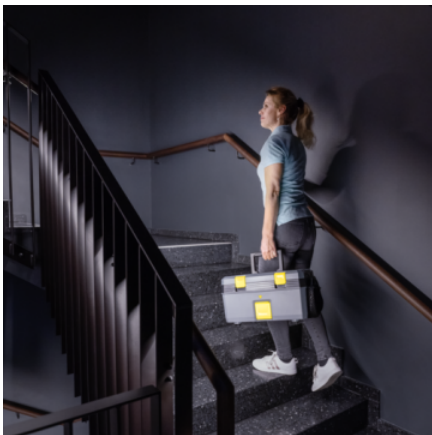

SG 4/2 CLASSIC

Πολύ συμπαγής και εύκολος στη χρήση: Ο ατμοκαθαριστής SG 4/2 Classic της Kärcher με μοναδικό σχεδιασμό κουτιού all-in-one και λειτουργία VaroHydro για καθαρισμό και απολύμανση χωρίς χημικά.

Αριθμός παραγγελίας

1.092-301.0

- Συμπαγής σχεδιασμός κουτιού όλα σε ένα
- Εύκολη λειτουργία
- Λειτουργία VaroHydro

Τεχνικά Στοιχεία

4054278880419

Πίεση ατμού	bar	max. 4
Απόδοση θερμότητας	W	2250
Θερμοκρασία θερμαντήρα	°C	max. 145
Μήκος καλωδίου	m	5
Τάση	V	220 – 240
Συχνότητα	Hz	50
Βάρος χωρίς τα εξαρτήματα	kg	7
Βάρος συμπεριλαμβανόμενης η συσκευασίας	kg	9,4
Διαστάσεις (L × W × H)	mm	460 × 298 × 265

■ Περιλαμβάνεται στη συσκευασία

Συμπαγής σχεδιασμός κουτιού όλα σε ένα

- Ανθεκτική, στιβαρή και, κατά συνέπεια, πολύ οικονομική μηχανή.
- Εξοικονόμηση χώρου, άνετη αποθήκευση των εξαρτημάτων στο ίδιο το μηχάνημα.
- Μεταφέρεται εύκολα με το ένα χέρι χάρη στο χαμηλό βάρος (7,5 κιλά).