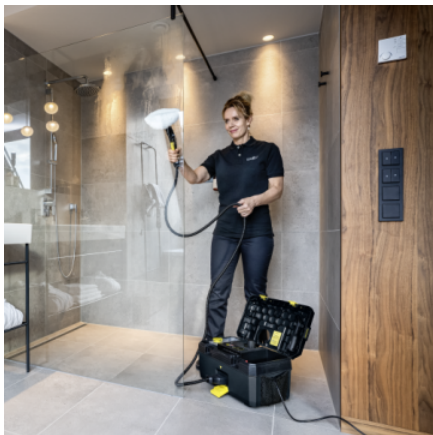

Συμπαγής σχεδιασμός κουτιού όλα σε ένα

- Μακροχρόνιο, στιβαρό και συνεπώς πολύ οικονομικό μηχάνημα.
- Εξοικονόμηση χώρου, άνετη αποθήκευση των εξαρτημάτων στο ίδιο το μηχάνημα.
- Μεταφέρεται εύκολα με το ένα χέρι χάρη στο χαμηλό βάρος (7,5 κιλά).