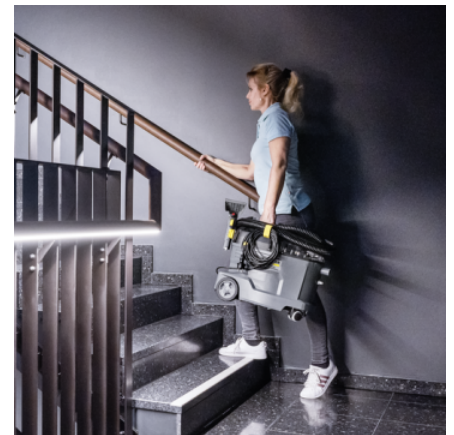

Εξαιρετική απόδοση καθαρισμού

- Τέλειος καθαρισμός υφασμάτινων επιφανειών σε βάθος στις ίνες.
- Γρήγορο στέγνωμα σημαίνει ότι οι επιφάνειες μπορούν να χρησιμοποιηθούν γρήγορα και πάλι χάρη στην εξαιρετική απόδοση αναρρόφησης.
- Εξαιρετικό αποτέλεσμα καθαρισμού με ορατό αποτέλεσμα πριν και μετά.

Εργονομικά σχεδιασμένο και εξαιρετικά κοντό ακροφύσιο ταπετσαρίας

- Η χειρολαβή και οι διακόπτες πίεσης μπορούν να λειτουργήσουν με ένα μόνο δάχτυλο.
- Το πρακτικού σχήματος πόμολο επιτρέπει διαφορετικές θέσεις κράτησης.
- Το κόκκινο ακροφύσιο εξασφαλίζει αποτελεσματική κατανάλωση νερού.

Ελαφριά και συμπαγής, στιβαρή σχεδίαση

- Εύκολη μεταφορά με το ένα χέρι, πάνω από ράφια και σκαλοπάτια.
- Έχει σχεδιαστεί για πολύωρη και ξεκούραστη χρήση.
- Η μεγάλη διάρκεια ζωής εξασφαλίζει υψηλή απόδοση.