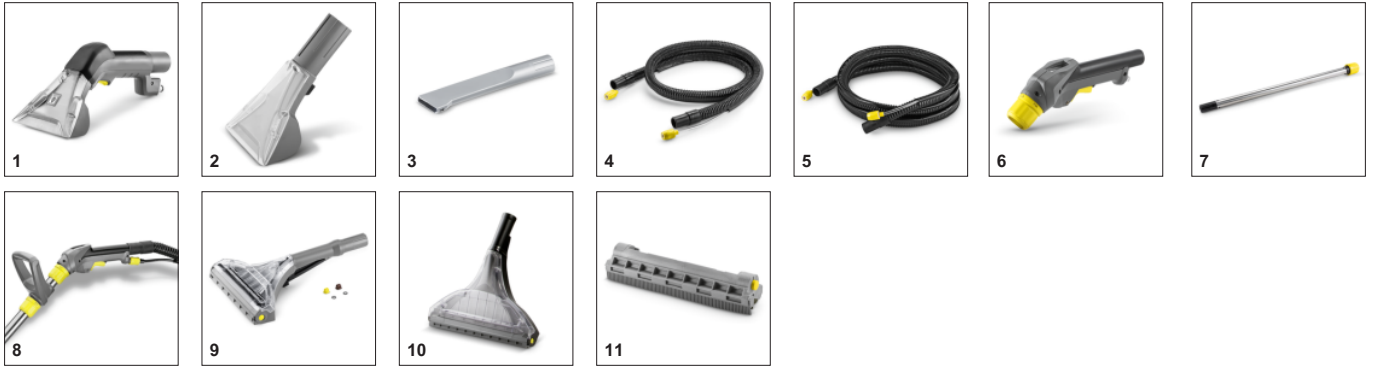

ΕΞΑΡΤΗΜΑΤΑ ΓΙΑ PUZZI 8/1 FACELIFT *EU 1.100-240.0

	Αριθμός παραγγελίας	Περιγραφή	
ΜΗΧΑΝΕΣ ΠΛΥΣΗΣ - ΑΠΟΠΛΥΣΗΣ ΥΦΑΣΜΑΤΙΝΩΝ ΕΠΙΦΑΝΕΙΩΝ			
Εξαρτήματα χειρός			
Nozzle packaged PuZZi	1	4.130-063.0	☒
Ακροφύσιο για ταπεταρίες	2	4.130-001.0	Ακροφύσιο για ταπεταρίες, 110 χιλ. ☐
Ακροφύσιο για εσοχές	3	4.130-010.0	Ακροφύσιο για εσοχές για μηχανήματα πλύσης-απόπλυσης. ☐
Εύκαμπτοι σωλήνες πλύσης - απόπλυσης			
Σωλήνας ψεκασμού/Αναρρόφησης 2,5 μ.	4	6.394-826.0	Τυπικός σωλήνας ψεκασμού/αναρρόφησης. ☒
Σωλήνας ψεκασμού/Αναρρόφησης 4 μ.	5	6.394-375.0	Προαιρετικός σωλήνας ψεκασμού/αναρρόφησης, 4 μ. ☐
Άλλα			
Λαβή	6	4.130-000.0	Αρθρωτή λαβή για ακροφύσιο για δάπεδα, για ταπεταρίες και για εσοχές. Με ενσωματωμένη θυρίδα επιθεώρησης για τον έλεγχο των ρύπων που αναρροφήθηκαν. Αντάπτορες για σωλήνα ψεκασμού και αναρρόφησης. ☐
Σωλήνας προέκτασης	7	4.025-004.0	Σωλήνας προέκτασης, μεμονωμένος. ☐
Λαβή-D	8	4.321-001.0	Λαβή σε σχήμα D, μεμονωμένο, για σωλήνα προέκτασης 4.025-004.0. ☐
Εξαρτήματα δαπέδου			
Εύκαμπτο ακροφύσιο δαπέδου, 240 χιλ., μεμονωμένο	9	4.130-008.0	Ακροφύσιο δαπέδου, 240 χιλ., μεμονωμένο. Διάφανη θυρίδα επιθεώρησης για τον έλεγχο του ακάθαρτου νερού που αναρροφήθηκε. Εύκαμπτο μάκτρο. Περιλαμβάνεται στο kit 4.130-007.0. ☐
Εύκαμπτο ακροφύσιο δαπέδου, 350 χιλ., μεμονωμένο	10	4.130-009.0	Ακροφύσιο δαπέδου (350 mm), μεμονωμένο. Διάφανη θυρίδα επιθεώρησης για τον έλεγχο του ακάθαρτου νερού που αναρροφήθηκε. Εύκαμπτο μάκτρο. Περιλαμβάνεται στο kit 4.130-011.0. ☐
Αντάπτορες σκληρών επιφανειών			
Αντάπτορας για σκληρές επιφάνειες, 240 χιλ.	11	4.762-014.0	Αντάπτορας σκληρών επιφανειών για το ακροφύσιο δαπέδου, 240 χιλ. ☐

☒ Περιλαμβάνεται στη συσκευασία ☐ Διαθέσιμα εξαρτήματα