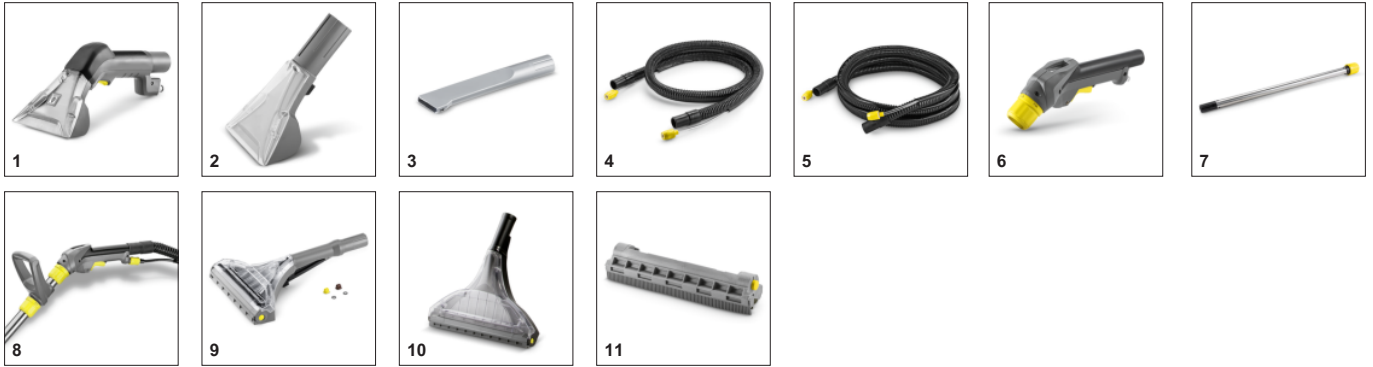

ΕΞΑΡΤΗΜΑΤΑ ΓΙΑ PUZZI 8/1 ANNIVERSARY EDITION 1.100-248.0

	Αριθμός παραγγελίας	Περιγραφή	
ΜΗΧΑΝΕΣ ΠΛΥΣΗΣ - ΑΠΟΠΛΥΣΗΣ ΥΦΑΣΜΑΤΙΝΩΝ ΕΠΙΦΑΝΕΙΩΝ			
Εξαρτήματα χειρός			
Nozzle packaged PuZZi	1	4.130-063.0	☒
Ακροφύσιο για ταπεταρίες	2	4.130-001.0	Ακροφύσιο για ταπεταρίες, 110 χιλ. ☐
Ακροφύσιο για εσοχές	3	4.130-010.0	Ακροφύσιο για εσοχές για μηχανήματα πλύσης-απόπλυσης. ☐
Εύκαμπτοι σωλήνες πλύσης - απόπλυσης			
Σωλήνας ψεκασμού/Αναρρόφησης 2,5 μ.	4	6.394-826.0	Τυπικός σωλήνας ψεκασμού/αναρρόφησης. ☒
Σωλήνας ψεκασμού/Αναρρόφησης 4 μ.	5	6.394-375.0	Προαιρετικός σωλήνας ψεκασμού/αναρρόφησης, 4 μ. ☐
Άλλα			
Λαβή	6	4.130-000.0	Αρθρωτή λαβή για ακροφύσιο για δάπεδα, για ταπεταρίες και για εσοχές. Με ενσωματωμένη θυρίδα επιθεώρησης για τον έλεγχο των ρυθμών που αναρροφήθηκαν. Αντάπτορες για σωλήνα ψεκασμού και αναρρόφησης. ☐
Σωλήνας προέκτασης	7	4.025-004.0	Σωλήνας προέκτασης, μεμονωμένος. ☐
Λαβή-D	8	4.321-001.0	Λαβή σε σχήμα D, μεμονωμένο, για σωλήνα προέκτασης 4.025-004.0. ☐
Εξαρτήματα δαπέδου			
Εύκαμπτο ακροφύσιο δαπέδου, 240 χιλ., μεμονωμένο	9	4.130-008.0	Ακροφύσιο δαπέδου, 240 χιλ., μεμονωμένο. Διάφανη θυρίδα επιθεώρησης για τον έλεγχο του ακάθαρτου νερού που αναρροφήθηκε. Εύκαμπτο μάκτρο. Περιλαμβάνεται στο kit 4.130-007.0. ☐
Εύκαμπτο ακροφύσιο δαπέδου, 350 χιλ., μεμονωμένο	10	4.130-009.0	Ακροφύσιο δαπέδου (350 mm), μεμονωμένο. Διάφανη θυρίδα επιθεώρησης για τον έλεγχο του ακάθαρτου νερού που αναρροφήθηκε. Εύκαμπτο μάκτρο. Περιλαμβάνεται στο kit 4.130-011.0. ☐
Αντάπτορες σκληρών επιφανειών			
Αντάπτορας για σκληρές επιφάνειες, 240 χιλ.	11	4.762-014.0	Αντάπτορας σκληρών επιφανειών για το ακροφύσιο δαπέδου, 240 χιλ. ☐

☒ Περιλαμβάνεται στη συσκευασία ☐ Διαθέσιμα εξαρτήματα