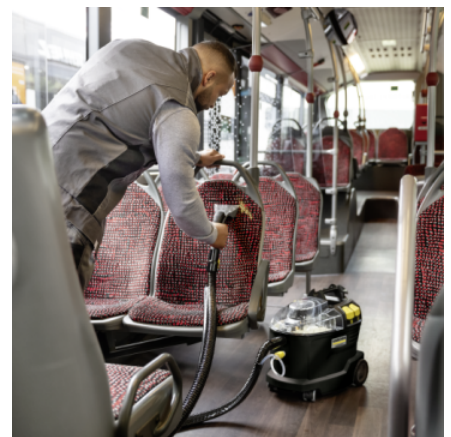

Εξαιρετική απόδοση καθαρισμού

- Τέλειος καθαρισμός υφασμάτινων επιφανειών σε βάθος στις ίνες.
- Γρήγορο στέγνωμα σημαίνει ότι οι επιφάνειες μπορούν να χρησιμοποιηθούν γρήγορα και πάλι χάρη στην εξαιρετική απόδοση αναρρόφησης.
- Εξαιρετικό αποτέλεσμα καθαρισμού με ορατό αποτέλεσμα πριν και μετά.

Εργονομικά σχεδιασμένο και εξαιρετικά κοντό ακροφύσιο ταπετσαρίας

- Η χειρολαβή και οι διακόπτες πίεσης μπορούν να λειτουργήσουν με ένα μόνο δάχτυλο.
- Το πρακτικού σχήματος πόμολο επιτρέπει διαφορετικές θέσεις κράτησης.
- Το κόκκινο ακροφύσιο εξασφαλίζει αποτελεσματική κατανάλωση νερού.

Ελαφριά και συμπαγής, στιβαρή σχεδίαση

- Εύκολη μεταφορά με το ένα χέρι, πάνω από ράφια και σκαλοπάτια.
- Έχει σχεδιαστεί για πολύωρη και ξεκούραστη χρήση.
- Η μεγάλη διάρκεια ζωής εξασφαλίζει υψηλή απόδοση.