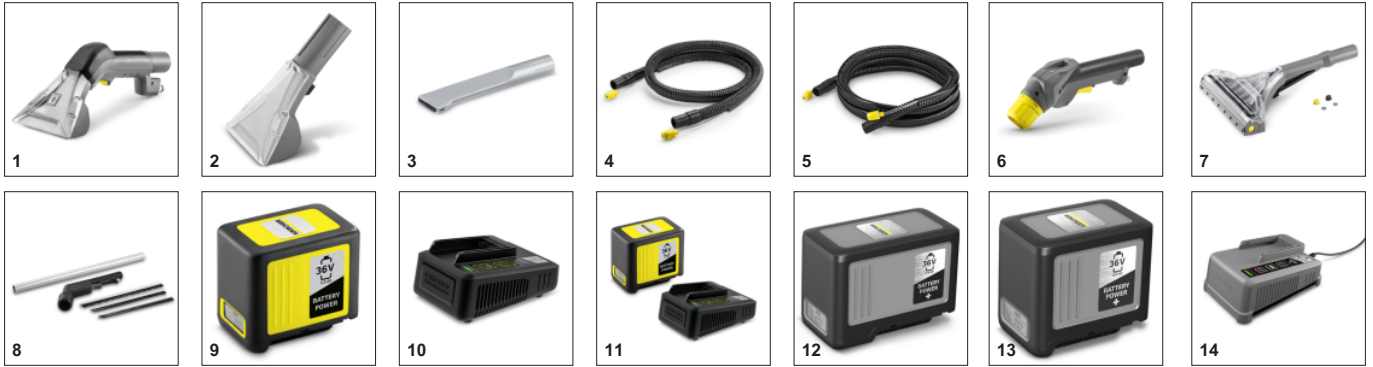

ΕΞΑΡΤΗΜΑΤΑ ΓΙΑ PUZZI 9/1 BP 1.101-700.0

	Αριθμός παραγγελίας	Περιγραφή	
ΜΗΧΑΝΕΣ ΠΛΥΣΗΣ - ΑΠΟΠΛΥΣΗΣ ΥΦΑΣΜΑΤΙΝΩΝ ΕΠΙΦΑΝΕΙΩΝ			
Εξαρτήματα χειρός			
Nozzle packaged PuZZi	1	4.130-063.0	☒
Ακροφύσιο για ταπεταρίες	2	4.130-001.0	Ακροφύσιο για ταπεταρίες, 110 χιλ. ☐
Ακροφύσιο για εσοχές	3	4.130-010.0	Ακροφύσιο για εσοχές για μηχανήματα πλύσης-απόπλυσης. ☐
Εύκαμπτοι σωλήνες πλύσης - απόπλυσης			
Σωλήνας ψεκασμού/Αναρρόφησης 2,5 μ.	4	6.394-826.0	Τυπικός σωλήνας ψεκασμού/αναρρόφησης. ☒
Σωλήνας ψεκασμού/Αναρρόφησης 4 μ.	5	6.394-375.0	Προαιρετικός σωλήνας ψεκασμού/αναρρόφησης, 4 μ. ☐
Άλλα			
Λαβή	6	4.130-000.0	Αρθρωτή λαβή για ακροφύσιο για δάπεδα, για ταπεταρίες και για εσοχές. Με ενσωματωμένη θυρίδα επιθεώρησης για τον έλεγχο των ρύπων που αναρροφήθηκαν. Αντάπτορες για σωλήνα ψεκασμού και αναρρόφησης. ☐
Εξαρτήματα δαπέδου			
Εύκαμπτο ακροφύσιο δαπέδου, 240 χιλ., μεμονωμένο	7	4.130-008.0	Ακροφύσιο δαπέδου, 240 χιλ., μεμονωμένο. Διάφανη θυρίδα επιθεώρησης για τον έλεγχο του ακαθάρτου νερού που αναρροφήθηκε. Εύκαμπτο μάκτρο. Περιλαμβάνεται στο kit 4.130-007.0. ☐
Εξαρτήματα για πλακόστρωτα			
Εργαλείο για τάπητες από πέτρα, για σκληρές επιφάνειες	8	4.130-117.0	Για τον καθαρισμό των πλακόστρωτων με ένα εξάρτημα πλύσης-απόπλυσης ☐
ΜΠΑΤΑΡΙΕΣ			
Μπαταρία Battery Power 36V / 5,0Ah *INT	9	2.445-031.0	Μπαταρία 36 V/5,0 Ah Battery Power με καινοτόμο τεχνολογία πραγματικού χρόνου (Real Time Technology) συμπεριλαμβανομένης της οθόνης LCD με ένδειξη στάθμης μπαταρίας. Κατάλληλη για όλες τις συσκευές με μπαταρία οι οποίες ανήκουν στην πλατφόρμα μπαταριών 36V της Kärcher. ☐
ΦΟΡΤΙΣΤΕΣ ΜΠΑΤΑΡΙΩΝ			
Φορτιστής ταχείας φόρτισης Battery Power 36 V	10	2.445-033.0	Με τον φορτιστή ταχείας φόρτισης, η αναλλάξιμη μπαταρία 36 V/2,5 Ah μπορεί να φορτιστεί στο 80% σε μόλις 48 λεπτά. Κατάλληλος και για όλες τις άλλες μπαταρίες της πλατφόρμας μπαταριών 36 V Kärcher. ☐
STARTERKIT ΜΠΑΤΑΡΙΩΝ ΚΑΙ ΦΟΡΤΙΣΤΕΣ ΜΠΑΤΑΡΙΩΝ			
Σετ μπαταρίας & ταχυφορτιστή Battery Power 36V / 5,0Ah *EU	11	2.445-065.0	Το σετ μπαταρίας & ταχυφορτιστή Battery Power 36/50, περιλαμβάνει την μπαταρία 36V / 5,0Ah Battery Power και τον φορτιστή ταχείας φόρτισης μπαταριών 36 V. Κατάλληλη για χρήση σε όλες τις συσκευές στην πλατφόρμα μπαταριών 36 V Kärcher. ☐
ΜΠΑΤΑΡΙΕΣ			
Battery Power+ 36/75	12	2.445-043.0	Η χωρητικότητα των 7,5 Ah διασφαλίζει μεγάλους χρόνους λειτουργίας για την μπαταρία ιόντων λιθίου Battery Power+ 36 V. Πολύ ισχυρή με καινοτόμο τεχνολογία πραγματικού χρόνου (Real Time Technology) μέσω οθόνης LCD, καθώς και προστασία από υπερένταση. ☐
Battery Power+ 36/60	13	2.042-022.0	Εξαιρετικά ισχυρή μπαταρία ιόντων λιθίου Battery Power+ 36 V με χωρητικότητα 6,0 Ah για μεγάλο χρόνο λειτουργίας. Με καινοτόμο τεχνολογία πραγματικού χρόνου (Real Time Technology) μέσω οθόνης LCD και παρακολούθηση τάσης. ☐
ΦΟΡΤΙΣΤΗΣ			
Φορτιστής γενικής χρήσης Battery Power+ 18-36	14	2.445-054.0	Μονάδα φόρτισης γενικής χρήσης Battery Power με ένδειξη LED κατάστασης λειτουργίας για τη φόρτιση όλων των μπαταριών 18 και 36 V Kärcher Battery Power και των μπαταριών ιόντων λιθίου Kärcher Battery Power+. Κατάλληλη για επιποίχια φόρτιση. ☐