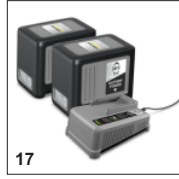

Περιλαμβάνεται στη συσκευασία Διαθέσιμα εξαρτήματα

ΕΞΑΡΤΗΜΑΤΑ ΓΙΑ PUZZI 9/1 BP 1.101-700.0

15

16

17

	Αριθμός παραγγελίας	Περιγραφή	
ΦΟΡΤΙΣΤΗΣ			
Fast battery recharger Battery Power+ 36/60	15 2.445-045.0	Ταχεία φόρτιση μπαταριών λιθίου Battery Power+ 36 V με μέγ. ρεύμα φόρτισης 6 A. Φορτιστής ταχείας φόρτισης με ένδειξη κατάστασης λειτουργίας LED. Χαμηλή κατανάλωση ενέργειας στην κατάσταση αναμονής, κατάλληλο για επιτοίχια στερέωση.	<input type="checkbox"/>
STARTER KIT			
Starter kit Battery Power+ 36/75	16 2.445-070.0	Battery Power+ 36/75 Starter Kit με 2 μπαταρίες 36-V/7,5-Ah και φορτιστής ταχείας φόρτισης 36-V για τα μηχανήματα της πλατφόρμας μπαταριών 36/75 V Battery Power και Battery Power+ της Kärcher.	<input type="checkbox"/>
Starter kit Battery Power+ 36/60	17 2.445-071.0	Battery Power+ 36/60 Starter Kit της Kärcher για όλα τα μηχανήματα στην πλατφόρμα μπαταριών Kärcher 36 V Battery Power+. Παραδοτέα: 2 μπαταρίες 36V/6,0 Ah και ο συμβατός φορτιστής ταχείας φόρτισης 36V.	<input type="checkbox"/>