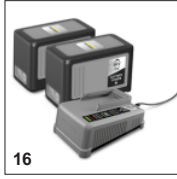

ΕΞΑΡΤΗΜΑΤΑ ΓΙΑ PUZZI 9/1 BP 1.101-700.0

15

16

17

	Αριθμός παραγγελίας	Περιγραφή	
ΦΟΡΤΙΣΤΗΣ			
Fast battery recharger Battery Power+ 36/60	15 2.445-045.0	Ταχεία φόρτιση μπαταριών λιθίου Battery Power+ 36 V με μέγ. ρεύμα φόρτισης 6 A. Φορτιστής ταχείας φόρτισης με ένδειξη κατάστασης λειτουργίας LED. Χαμηλή κατανάλωση ενέργειας στην κατάσταση αναμονής, κατάλληλο για επιτοίχια στερέωση.	☐
STARTER KIT			
Starter kit Battery Power+ 36/75	16 2.445-070.0	Battery Power+ 36/75 Starter Kit με 2 μπαταρίες 36-V/7,5-Ah και φορτιστής ταχείας φόρτισης 36-V για τα μηχανήματα της πλατφόρμας μπαταριών 36/75 V Battery Power και Battery Power+ της Kärcher.	☐
Starter kit Battery Power+ 36/60	17 2.445-071.0	Battery Power+ 36/60 Starter Kit της Kärcher για όλα τα μηχανήματα στην πλατφόρμα μπαταριών Kärcher 36 V Battery Power+. Παραδοτέα: 2 μπαταρίες 36V/6,0 Ah και ο συμβατός φορτιστής ταχείας φόρτισης 36V.	☐

■ Περιλαμβάνεται στη συσκευασία ☐ Διαθέσιμα εξαρτήματα