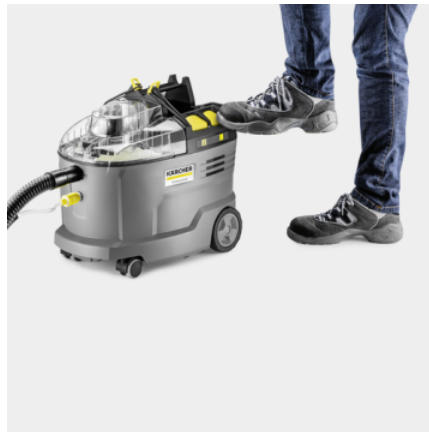

Αριθμός παραγγελίας

1.101-700.0

- Απεριόριστη ακτίνα λειτουργίας χάρη στην ισχυρή μπαταρία
- Εργονομικά σχεδιασμένο και εξαιρετικά κοντό ακροφύσιο ταπετσαρίας
- Εξαιρετικά σιβαρό αλλά και εύκολο στη χρήση

Εξοπλισμός

Παραλλαγή	Δεν περιλαμβάνεται μπαταρία και φορτιστής
Σωλήνας ψεκασμού/αναρρόφησης (m)	2,5
Κλειδωμα μεταφοράς εύκαμπτου σωλήνα	■
Φίλτρο προστασίας κινητήρα	■
Φίλτρο καθαρού νερού	■
Αποθήκευση εξαρτημάτων επάνω στο μηχάνημα	■
Χώρος αποθήκευσης για ταμπλέτες καθαριστικού	■
Αφαιρούμενο δοχείο 2 σε 1	■
Προϊόντα καθαρισμού	Ταμπλέτες RM 760 / 2 Καρτέλες
■ Περιλαμβάνεται στη συσκευασία	

Ισχυρή μπαταρία Kärcher Power + 36V

- Ασύρματη ελευθερία κινήσεων.
- Τεχνολογία πραγματικού χρόνου (Real Time) για τη λειτουργία οθόνης LCD στην μπαταρία με τις ακόλουθες ενδείξεις: υπολειπόμενος χρόνος λειτουργίας, υπολειπόμενος χρόνος φόρτισης και χωρητικότητα μπαταρίας.
- Συμβατό με όλα τα μηχανήματα από την πλατφόρμα μπαταρίας 36 V Kärcher Battery Power+.

Ανθεκτικό και στιβαρό μηχάνημα

- Η μεγάλη διάρκεια ζωής εξασφαλίζει υψηλή απόδοση.
- Στιβαρή και ανθεκτική αντλία διαφράγματος.
- Δύο μεγάλα κουμπιά που λειτουργούν με το χέρι ή το πόδι για ευκολία.

Εργονομικά σχεδιασμένο και εξαιρετικά κοντό ακροφύσιο ταπετσαρίας