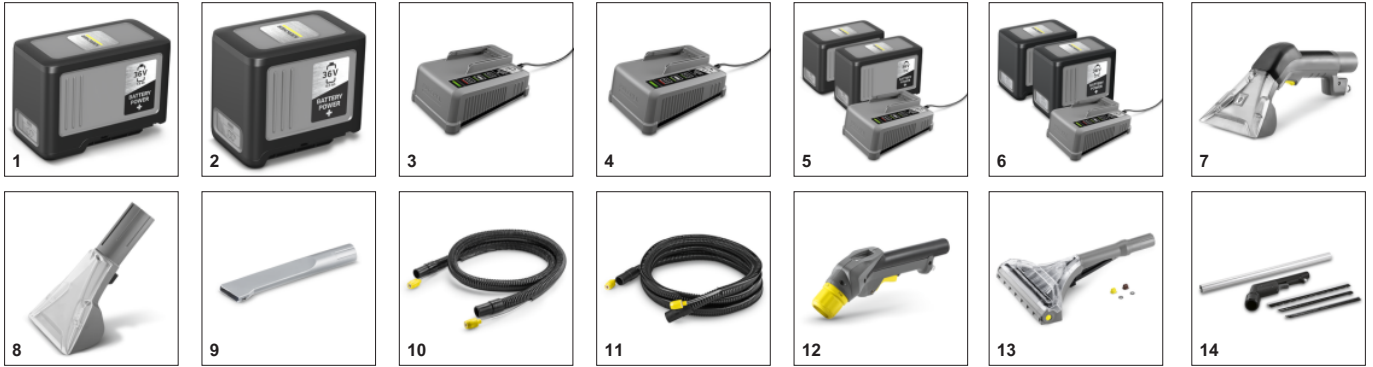

ΕΞΑΡΤΗΜΑΤΑ ΓΙΑ PUZZI 9/1 Bp PACK 1.101-701.0

	Αριθμός παραγγελίας	Περιγραφή	
ΜΠΑΤΑΡΙΕΣ			
Battery Power+ 36/75	1 2.445-043.0	Η χωρητικότητα των 7,5 Ah διασφαλίζει μεγάλους χρόνους λειτουργίας για την μπαταρία ιόντων λιθίου Battery Power+ 36 V. Πολύ ισχυρή με καινοτόμο τεχνολογία πραγματικού χρόνου (Real Time Technology) μέσω οθόνης LCD, καθώς και προστασία από υπερένταση.	☒
Battery Power+ 36/60	2 2.042-022.0	Εξαιρετικά ισχυρή μπαταρία ιόντων λιθίου Battery Power+ 36 V με χωρητικότητα 6,0 Ah για μεγάλο χρόνο λειτουργίας. Με καινοτόμο τεχνολογία πραγματικού χρόνου (Real Time Technology) μέσω οθόνης LCD και παρακολούθηση τάσης.	☐
ΦΟΡΤΙΣΤΗΣ			
Fast battery recharger Battery Power+ 36/60	3 2.445-045.0	Ταχεία φόρτιση μπαταριών λιθίου Battery Power+ 36 V με μέγ. ρεύμα φόρτισης 6 A: Φορτιστής ταχείας φόρτισης με ένδειξη κατάστασης λειτουργίας LED. Χαμηλή κατανάλωση ενέργειας στην κατάσταση αναμονής, κατάλληλο για επιτοίχια στερέωση.	☒
Φορτιστής γενικής χρήσης Battery Power+ 18-36	4 2.445-054.0	Μονάδα φόρτισης γενικής χρήσης Battery Power με ένδειξη LED κατάστασης λειτουργίας για τη φόρτιση όλων των μπαταριών 18 και 36 V Kärcher Battery Power και των μπαταριών ιόντων λιθίου Kärcher Battery Power+. Κατάλληλη για επιτοίχια φόρτιση.	☐
STARTER KIT			
Starter kit Battery Power+ 36/75	5 2.445-070.0	Battery Power+ 36/75 Starter Kit με 2 μπαταρίες 36-V/7,5-Ah και φορτιστής ταχείας φόρτισης 36-V για τα μηχανήματα της πλατφόρμας μπαταριών 36/75 V Battery Power και Battery Power+ της Kärcher.	☐
Starter kit Battery Power+ 36/60	6 2.445-071.0	Battery Power+ 36/60 Starter Kit της Kärcher για όλα τα μηχανήματα στην πλατφόρμα μπαταριών Kärcher 36 V Battery Power+. Παραδοτέα: 2 μπαταρίες 36V/6,0 Ah και ο συμβατός φορτιστής ταχείας φόρτισης 36V.	☐
ΜΗΧΑΝΕΣ ΠΛΥΣΗΣ - ΑΠΟΠΛΥΣΗΣ ΥΦΑΣΜΑΤΙΝΩΝ ΕΠΙΦΑΝΕΙΩΝ			
Εξαρτήματα χειρός			
Nozzle packaged PuZZi	7 4.130-063.0		☒
Ακροφύσιο για ταπεταρίες	8 4.130-001.0	Ακροφύσιο για ταπεταρίες, 110 χιλ.	☐
Ακροφύσιο για εσοχές	9 4.130-010.0	Ακροφύσιο για εσοχές για μηχανήματα πλύσης-απόπλυσης.	☐
Εύκαμπτοι σωλήνες πλύσης - απόπλυσης			
Σωλήνας ψεκασμού/Αναρρόφησης 2,5 μ.	10 6.394-826.0	Τυπικός σωλήνας ψεκασμού/αναρρόφησης.	☒
Σωλήνας ψεκασμού/Αναρρόφησης 4 μ.	11 6.394-375.0	Προαιρετικός σωλήνας ψεκασμού/αναρρόφησης, 4 μ.	☐
Άλλα			
Λαβή	12 4.130-000.0	Αρθρωτή λαβή για ακροφύσιο για δάπεδα, για ταπεταρίες και για εσοχές. Με ενσωματωμένη θυρίδα επιθεώρησης για τον έλεγχο των ρύπων που αναρροφήθηκαν. Αντάπτορες για σωλήνα ψεκασμού και αναρρόφησης.	☐
Εξαρτήματα δαπέδου			
Εύκαμπτο ακροφύσιο δαπέδου, 240 χιλ., μεμονωμένο	13 4.130-008.0	Ακροφύσιο δαπέδου, 240 χιλ., μεμονωμένο. Διάφανη θυρίδα επιθεώρησης για τον έλεγχο του ακάθαρτου νερού που αναρροφήθηκε. Εύκαμπτο μάκτρο. Περιλαμβάνεται στο kit 4.130-007.0.	☐
Εξαρτήματα για πλακόστρωτα			
Εργαλείο για τάπητες από πέτρα, για σκληρές επιφάνειες	14 4.130-117.0	Για τον καθαρισμό των πλακόστρωτων με ένα εξάρτημα πλύσης-απόπλυσης	☐

■ Περιλαμβάνεται στη συσκευασία □ Διαθέσιμα εξαρτήματα