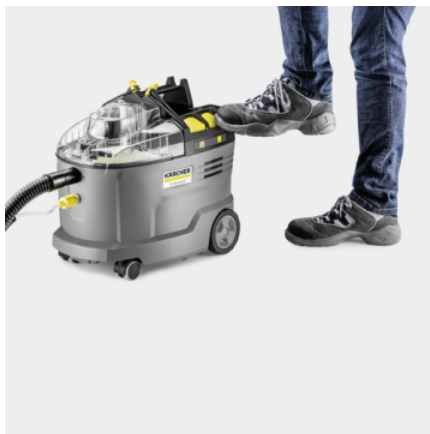

PUZZI 9/1 BP ADV

Για μέγιστη ευελιξία, για βαθύ καθαρισμό: Η στιβαρή μηχανή πλύσης - απόπλυσης μπαταρίας Puzzi 9/1 Bp Adv με ακροφύσιο ταπετσαρίας και ακροφύσιο δαπέδου.

Made in Europe

Η ΜΠΑΤΑΡΙΑ ΔΕΝ ΠΕΡΙΛΑΜΒΑΝΕΤΑΙ

Αριθμός παραγγελίας

1.101-702.0

- Απεριόριστη ακτίνα λειτουργίας χάρη στην ισχυρή μπαταρία
- Ακροφύσιο δαπέδου πλάτους 240 mm με σωλήνα εξαγωγής ψεκασμού
- Εξαιρετικά στιβαρό αλλά και εύκολο στη χρήση

Τεχνικά Στοιχεία

Εξοπλισμός

Παραλλαγή		Δεν περιλαμβάνεται μπαταρία και φορτιστής
Σωλήνας ψεκασμού/αναρρόφησης (m)	m	2,5
Κλειδωμά μεταφοράς εύκαμπτου σωλήνα		■
Σωλήνας πλύσης- απόπλυσης	Τεμάχιο(α) / mm	1 / 700 / Μέταλλο
Φίλτρο προστασίας κινητήρα		■
Φίλτρο καθαρού νερού		■
Αποθήκευση εξαρτημάτων επάνω στο μηχάνημα		■
Χώρος αποθήκευσης για ταμπλέτες καθαριστικού		■
Αφαιρούμενο δοχείο 2 σε 1		■
Προϊόντα καθαρισμού		Ταμπλέτες RM 760 / 2 Καρτέλες
■ Περιλαμβάνεται στη συσκευασία		

Ανθεκτικό και στιβαρό μηχάνημα

- Η μεγάλη διάρκεια ζωής εξασφαλίζει υψηλή απόδοση.
- Στιβαρή και ανθεκτική αντλία διαφράγματος.
- Δύο μεγάλα κουμπιά που λειτουργούν με το χέρι ή το πόδι για ευκολία.

Ολοκληρωμένο σετ αξεσουάρ καθαρισμού χαλιών