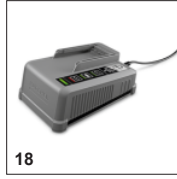

ΕΞΑΡΤΗΜΑΤΑ ΓΙΑ PUZZI 9/1 BP ADV 1.101-702.0

	Αριθμός παραγγελίας	Περιγραφή	
ΜΠΑΤΑΡΙΕΣ			
Battery Power+ 36/75	15 2.445-043.0	Η χωρητικότητα των 7,5 Ah διασφαλίζει μεγάλους χρόνους λειτουργίας για την μπαταρία ιόντων λιθίου Battery Power+ 36 V. Πολύ ισχυρή με καινοτόμο τεχνολογία πραγματικού χρόνου (Real Time Technology) μέσω οθόνης LCD, καθώς και προστασία από υπερένταση.	☐
Battery Power+ 36/60	16 2.042-022.0	Εξαιρετικά ισχυρή μπαταρία ιόντων λιθίου Battery Power+ 36 V με χωρητικότητα 6,0 Ah για μεγάλο χρόνο λειτουργίας. Με καινοτόμο τεχνολογία πραγματικού χρόνου (Real Time Technology) μέσω οθόνης LCD και παρακολούθηση τάσης.	☐
ΦΟΡΤΙΣΤΗΣ			
Φορτιστής γενικής χρήσης Battery Power+ 18-36	17 2.445-054.0	Μονάδα φόρτισης γενικής χρήσης Battery Power με ένδειξη LED κατάστασης λειτουργίας για τη φόρτιση όλων των μπαταριών 18 και 36 V Kärcher Battery Power και των μπαταριών ιόντων λιθίου Kärcher Battery Power+. Κατάλληλη για επιτοίχια φόρτιση.	☐
Fast battery recharger Battery Power+ 36/60	18 2.445-045.0	Ταχεία φόρτιση μπαταριών λιθίου Battery Power+ 36 V με μέγ. ρεύμα φόρτισης 6 A: Φορτιστής ταχείας φόρτισης με ένδειξη κατάστασης λειτουργίας LED. Χαμηλή κατανάλωση ενέργειας στην κατάσταση αναμονής, κατάλληλο για επιτοίχια στερέωση.	☐
STARTER KIT			
Starter kit Battery Power+ 36/75	19 2.445-070.0	Battery Power+ 36/75 Starter Kit με 2 μπαταρίες 36-V/7,5-Ah και φορτιστής ταχείας φόρτισης 36-V για τα μηχανήματα της πλατφόρμας μπαταριών 36/75 V Battery Power και Battery Power+ της Kärcher.	☐
Starter kit Battery Power+ 36/60	20 2.445-071.0	Battery Power+ 36/60 Starter Kit της Kärcher για όλα τα μηχανήματα στην πλατφόρμα μπαταριών Kärcher 36 V Battery Power+. Παραδοτέα: 2 μπαταρίες 36V/6,0 Ah και ο συμβατός φορτιστής ταχείας φόρτισης 36V.	☐

■ Περιλαμβάνεται στη συσκευασία ☐ Διαθέσιμα εξαρτήματα