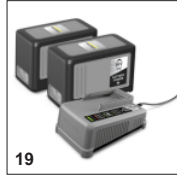

ΕΞΑΡΤΗΜΑΤΑ ΓΙΑ PUZZI 9/1 BP ADV 1.101-702.0

	Αριθμός παραγγελίας	Περιγραφή	
ΜΠΑΤΑΡΙΕΣ			
Battery Power+ 36/75	15 2.445-043.0	Η χωρητικότητα των 7,5 Ah διασφαλίζει μεγάλους χρόνους λειτουργίας για την μπαταρία ιόντων λιθίου Battery Power+ 36 V. Πολύ ισχυρή με καινοτόμο τεχνολογία πραγματικού χρόνου (Real Time Technology) μέσω οθόνης LCD, καθώς και προστασία από υπερένταση.	☐
Battery Power+ 36/60	16 2.042-022.0	Εξαιρετικά ισχυρή μπαταρία ιόντων λιθίου Battery Power+ 36 V με χωρητικότητα 6,0 Ah για μεγάλο χρόνο λειτουργίας. Με καινοτόμο τεχνολογία πραγματικού χρόνου (Real Time Technology) μέσω οθόνης LCD και παρακολούθηση τάσης.	☐
ΦΟΡΤΙΣΤΗΣ			
Φορτιστής γενικής χρήσης Battery Power+ 18-36	17 2.445-054.0	Μονάδα φόρτισης γενικής χρήσης Battery Power με ένδειξη LED κατάστασης λειτουργίας για τη φόρτιση όλων των μπαταριών 18 και 36 V Kärcher Battery Power και των μπαταριών ιόντων λιθίου Kärcher Battery Power+. Κατάλληλη για επιτοίχια φόρτιση.	☐
Fast battery recharger Battery Power+ 36/60	18 2.445-045.0	Ταχεία φόρτιση μπαταριών λιθίου Battery Power+ 36 V με μέγ. ρεύμα φόρτισης 6 A: Φορτιστής ταχείας φόρτισης με ένδειξη κατάστασης λειτουργίας LED. Χαμηλή κατανάλωση ενέργειας στην κατάσταση αναμονής, κατάλληλο για επιτοίχια στερέωση.	☐
STARTER KIT			
Starter kit Battery Power+ 36/75	19 2.445-070.0	Battery Power+ 36/75 Starter Kit με 2 μπαταρίες 36-V/7,5-Ah και φορτιστής ταχείας φόρτισης 36-V για τα μηχανήματα της πλατφόρμας μπαταριών 36/75 V Battery Power και Battery Power+ της Kärcher.	☐
Starter kit Battery Power+ 36/60	20 2.445-071.0	Battery Power+ 36/60 Starter Kit της Kärcher για όλα τα μηχανήματα στην πλατφόρμα μπαταριών Kärcher 36 V Battery Power+. Παραδοτέα: 2 μπαταρίες 36V/6,0 Ah και ο συμβατός φορτιστής ταχείας φόρτισης 36V.	☐

■ Περιλαμβάνεται στη συσκευασία ☐ Διαθέσιμα εξαρτήματα