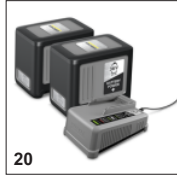

ΕΞΑΡΤΗΜΑΤΑ ΓΙΑ PUZZI 9/1 BP ADV 1.101-702.0

	Αριθμός παραγγελίας	Περιγραφή	
ΜΠΑΤΑΡΙΕΣ			
Battery Power+ 36/75	15 2.445-043.0	Η χωρητικότητα των 7,5 Ah διασφαλίζει μεγάλους χρόνους λειτουργίας για την μπαταρία ιόντων λιθίου Battery Power+ 36 V. Πολύ ισχυρή με καινοτόμο τεχνολογία πραγματικού χρόνου (Real Time Technology) μέσω οθόνης LCD, καθώς και προστασία από υπερένταση.	☐
Battery Power+ 36/60	16 2.042-022.0	Εξαιρετικά ισχυρή μπαταρία ιόντων λιθίου Battery Power+ 36 V με χωρητικότητα 6,0 Ah για μεγάλο χρόνο λειτουργίας. Με καινοτόμο τεχνολογία πραγματικού χρόνου (Real Time Technology) μέσω οθόνης LCD και παρακολούθηση τάσης.	☐
ΦΟΡΤΙΣΤΗΣ			
Φορτιστής γενικής χρήσης Battery Power+ 18-36	17 2.445-054.0	Μονάδα φόρτισης γενικής χρήσης Battery Power με ένδειξη LED κατάστασης λειτουργίας για τη φόρτιση όλων των μπαταριών 18 και 36 V Kärcher Battery Power και των μπαταριών ιόντων λιθίου Kärcher Battery Power+. Κατάλληλη για επιτοίχια φόρτιση.	☐
Fast battery recharger Battery Power+ 36/60	18 2.445-045.0	Ταχεία φόρτιση μπαταριών λιθίου Battery Power+ 36 V με μέγ. ρεύμα φόρτισης 6 A: Φορτιστής ταχείας φόρτισης με ένδειξη κατάστασης λειτουργίας LED. Χαμηλή κατανάλωση ενέργειας στην κατάσταση αναμονής, κατάλληλο για επιτοίχια στερέωση.	☐
STARTER KIT			
Starter kit Battery Power+ 36/75	19 2.445-070.0	Battery Power+ 36/75 Starter Kit με 2 μπαταρίες 36-V/7,5-Ah και φορτιστής ταχείας φόρτισης 36-V για τα μηχανήματα της πλατφόρμας μπαταριών 36/75 V Battery Power και Battery Power+ της Kärcher.	☐
Starter kit Battery Power+ 36/60	20 2.445-071.0	Battery Power+ 36/60 Starter Kit της Kärcher για όλα τα μηχανήματα στην πλατφόρμα μπαταριών Kärcher 36 V Battery Power+. Παραδοτέα: 2 μπαταρίες 36V/6,0 Ah και ο συμβατός φορτιστής ταχείας φόρτισης 36V.	☐

■ Περιλαμβάνεται στη συσκευασία ☐ Διαθέσιμα εξαρτήματα