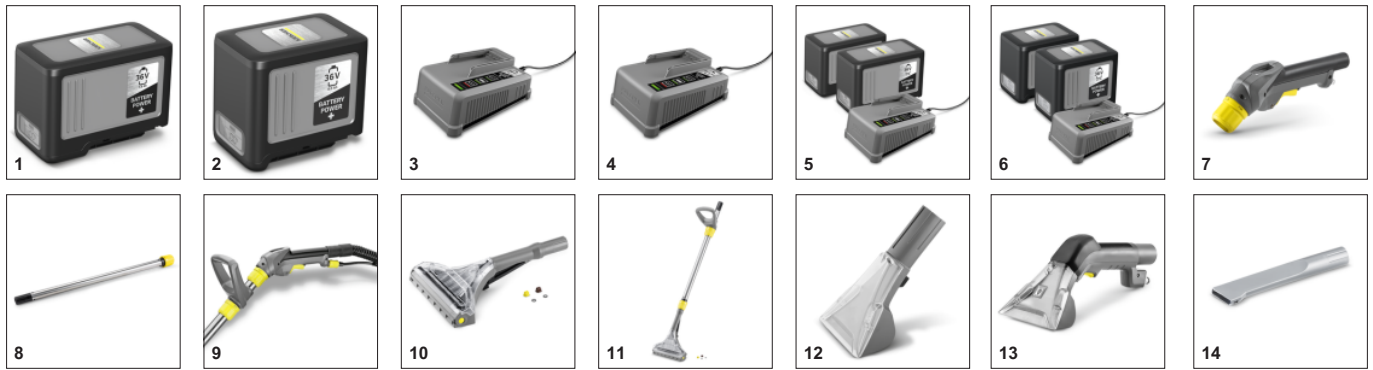

ΕΞΑΡΤΗΜΑΤΑ ΓΙΑ PUZZI 9/1 BP PACK ADV 1.101-703.0

	Αριθμός παραγγελίας	Περιγραφή	
ΜΠΑΤΑΡΙΕΣ			
Battery Power+ 36/75	1 2.445-043.0	Η χωρητικότητα των 7,5 Ah διασφαλίζει μεγάλους χρόνους λειτουργίας για την μπαταρία ιόντων λιθίου Battery Power+ 36 V. Πολύ ισχυρή με καινοτόμο τεχνολογία πραγματικού χρόνου (Real Time Technology) μέσω οθόνης LCD, καθώς και προστασία από υπερένταση.	☒
Battery Power+ 36/60	2 2.042-022.0	Εξαιρετικά ισχυρή μπαταρία ιόντων λιθίου Battery Power+ 36 V με χωρητικότητα 6,0 Ah για μεγάλο χρόνο λειτουργίας. Με καινοτόμο τεχνολογία πραγματικού χρόνου (Real Time Technology) μέσω οθόνης LCD και παρακολούθηση τάσης.	☐
ΦΟΡΤΙΣΤΗΣ			
Fast battery recharger Battery Power+ 36/60	3 2.445-045.0	Ταχεία φόρτιση μπαταριών λιθίου Battery Power+ 36 V με μέγ. ρεύμα φόρτισης 6 A: Φορτιστής ταχείας φόρτισης με ένδειξη κατάστασης λειτουργίας LED. Χαμηλή κατανάλωση ενέργειας στην κατάσταση αναμονής, κατάλληλο για επιτοίχια στερέωση.	☒
Φορτιστής γενικής χρήσης Battery Power+ 18-36	4 2.445-054.0	Μονάδα φόρτισης γενικής χρήσης Battery Power με ένδειξη LED κατάστασης λειτουργίας για τη φόρτιση όλων των μπαταριών 18 και 36 V Kärcher Battery Power και των μπαταριών ιόντων λιθίου Kärcher Battery Power+. Κατάλληλη για επιτοίχια φόρτιση.	☐
STARTER KIT			
Starter kit Battery Power+ 36/75	5 2.445-070.0	Battery Power+ 36/75 Starter Kit με 2 μπαταρίες 36-V/7,5-Ah και φορτιστής ταχείας φόρτισης 36-V για τα μηχανήματα της πλατφόρμας μπαταριών 36/75 V Battery Power και Battery Power+ της Kärcher.	☐
Starter kit Battery Power+ 36/60	6 2.445-071.0	Battery Power+ 36/60 Starter Kit της Kärcher για όλα τα μηχανήματα στην πλατφόρμα μπαταριών Kärcher 36 V Battery Power+. Παραδοτέα: 2 μπαταρίες 36V/6,0 Ah και ο συμβατός φορτιστής ταχείας φόρτισης 36V.	☐
ΜΗΧΑΝΕΣ ΠΛΎΣΗΣ - ΑΠΟΠΛΥΣΗΣ ΥΦΑΣΜΑΤΙΝΩΝ ΕΠΙΦΑΝΕΙΩΝ			
Άλλα			
Λαβή	7 4.130-000.0	Αρθρωτή λαβή για ακροφύσιο για δάπεδα, για ταπεσαρίες και για εσοχές. Με ενσωματωμένη θυρίδα επιθεώρησης για τον έλεγχο των ρύπων που αναρροφήθηκαν. Αντάπτορες για σωλήνα ψεκασμού και αναρρόφησης.	☒
Σωλήνας προέκτασης	8 4.025-004.0	Σωλήνας προέκτασης, μεμονωμένος.	☒
Λαβή-D	9 4.321-001.0	Λαβή σε σχήμα D, μεμονωμένο, για σωλήνα προέκτασης 4.025-004.0.	☒
Εξαρτήματα δαπέδου			
Εύκαμπτο ακροφύσιο δαπέδου, 240 χιλ., μεμονωμένο	10 4.130-008.0	Ακροφύσιο δαπέδου, 240 χιλ., μεμονωμένο. Διάφανη θυρίδα επιθεώρησης για τον έλεγχο του ακάθαρτου νερού που αναρροφήθηκε. Εύκαμπτο μάκτρο. Περιλαμβάνεται στο kit 4.130-007.0.	☒
Εύκαμπτο ακροφύσιο δαπέδου, 240 χιλ., πλήρες	11 4.130-007.0	Kit που αποτελείται από ακροφύσιο δαπέδου (240 χιλ.), σωλήνα αναρρόφησης και λαβή σε σχήμα D. Διάφανη θυρίδα επιθεώρησης για τον έλεγχο του ακάθαρτου νερού που αναρροφήθηκε. Εύκαμπτο μάκτρο.	☐
Εξαρτήματα χειρός			
Ακροφύσιο για ταπεσαρίες	12 4.130-001.0	Ακροφύσιο για ταπεσαρίες, 110 χιλ.	☒
Nozzle packaged PuZZi	13 4.130-063.0		☐
Ακροφύσιο για εσοχές	14 4.130-010.0	Ακροφύσιο για εσοχές για μηχανήματα πλύσης-απόπλυσης.	☐

☒ Περιλαμβάνεται στη συσκευασία ☐ Διαθέσιμα εξαρτήματα