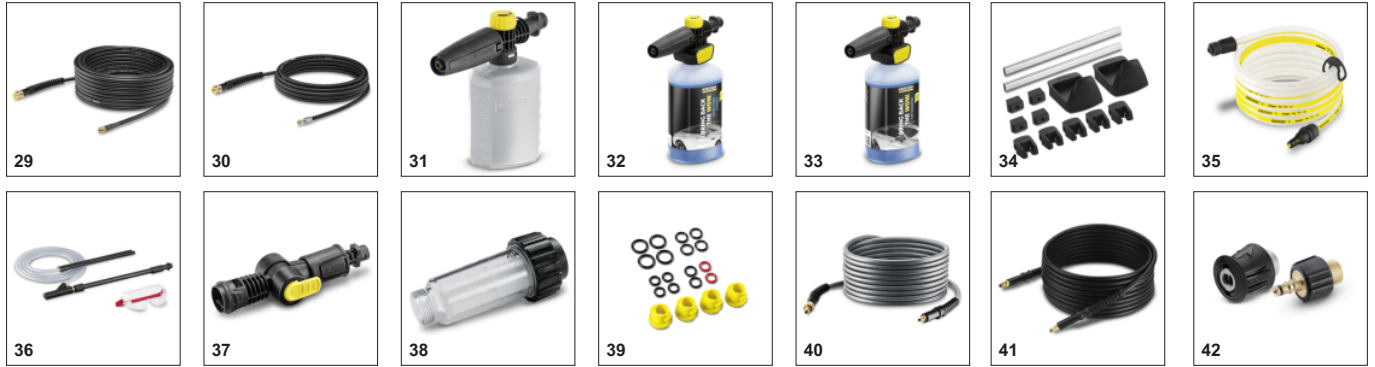

ΕΞΑΡΤΗΜΑΤΑ ΓΙΑ K2 BATTERY 1.117-200.0

	Αριθμός παραγγελίας	Περιγραφή		
ΣΕΤ ΑΠΟΦΡΑΞΗΣ				
Σετ καθαρισμού σωλήνων, 15μ.	29	2.637-767.0	Καθαρίζει φραγμένους σωλήνες και αποχετεύσεις, χωρίς χημικά. Για χρήση σε εσωτερικούς και εξωτερικούς χώρους με τα Καταναλωτικά Μηχανήματα Καθαρισμού Υψηλής Πίεσης της Kärcher.	☐
Σετ καθαρισμού σωλήνων, 7,5μ.	30	2.637-729.0	Καθαρίζει φραγμένους αγωγούς και σωλήνες αποχέτευσης. Για εσωτερική και εξωτερική χρήση με τα καταναλωτικά μηχανήματα καθαρισμού υψηλής πίεσης της Kärcher.	☐
ΜΠΕΚ ΑΦΡΟΥ				
Ακροφύσιο αφρού F J 6	31	2.643-147.0	Ακροφύσιο αφρού FJ 6 για καθαρισμό με ισχυρό αφρό. Για αυτοκίνητα, μοτοσυκλέτες και για εφαρμογή σε πέτρινες και ξύλινες επιφάνειες και προσόψεις.	☐
FJ 10 C, Ψεκαστήρας Αφρού Connect 'n' Clean, Αφρός Καθαρισμού Ultra	32	2.643-143.0	Αφρός Καθαρισμού Ultra + σύστημα γρήγορης αλλαγής ακροφυσίου αφρού FJ 10 C Connect 'n' Clean. Εύκολη αλλαγή ανάμεσα σε πολλά καθαριστικά με ένα απλό κλικ.	☐
FJ 10 C, Ψεκαστήρας Αφρού Connect 'n' Clean, Καθαριστικό Αυτοκινήτου 3 σε 1	33	2.643-144.0	Καθαριστικό αυτοκινήτου + σύστημα γρήγορης αλλαγής ακροφυσίου αφρού FJ 10 C Connect 'n' Clean. Εύκολη αλλαγή ανάμεσα σε πολλά καθαριστικά με ένα απλό κλικ.	☐
ΔΙΑΦΟΡΑ				
Organizer για εξαρτήματα	34	2.641-630.0	Kärcher organizer, το πρακτικό σύστημα αποθήκευσης των εξαρτημάτων Kärcher που στερεώνεται στον τοίχο. Ιδανικό για την προστασία των βουρτσών πλύσης και των τριχών έναντι κάμψης.	☐
SH 5, εύκαμπτος σωλήνας αναρρόφησης	35	2.643-100.0	Φιλικός προς το περιβάλλον εύκαμπτος σωλήνας αναρρόφησης 5 m για την αναρρόφηση νερού από εναλλακτικές πηγές, όπως βαρέλια ή δοχεία νερού.	☐
Σετ υδραμμοβολής	36	2.638-792.0	Το ειδικό εξάρτημα υδραμμοβολής και η χρήση άμμου απομακρύνουν την σκουριά ή το παλιό χρώμα από κάγκελα, ψησταριές ή οποιαδήποτε επιφάνεια. Για τα Καταναλωτικά Πλυστικά Μηχανήματα Kärcher.	☐
Σύνδεση Vario	37	2.640-733.0	Βηματικό ρυθμιζόμενη σύνδεση Vario για άνετο καθαρισμό των δύσκολα προσπελάσιμων σημείων. Για τα Καταναλωτικά Μηχανήματα Καθαρισμού Υψηλής Πίεσης της Kärcher.	☐
Φίλτρο νερού	38	4.730-059.0	Το φίλτρο νερού προστατεύει την αντλία του πλυστικού μηχανήματος από τα σωματίδια που βρίσκονται στο νερό και από το βρώμικο νερό που εισέρχεται στο πλυστικό μηχανήμα.	☐
Σετ O-rings	39	2.640-729.0	Για απλή αντικατάσταση των δακτυλίων διατομής και για ασφαλή σύνδεση στα εξαρτήματα πλύσης με πίεση.	☐
ΣΩΛΗΝΕΣ				
Λάστιχο αντικατάστασης για υψηλή πίεση: Με σύστημα αντι-συστροφής και σύστημα Quick Connect.				
Εύκαμπτος σωλήνας υψηλής πίεσης H 10 Q PremiumFlex Anti-Twist	40	2.643-585.0	Εύκαμπτος σωλήνας υψηλής πίεσης PremiumFlex 10 m με σύστημα κατά της συστολής για να δουλεύετε χωρίς τον κίνδυνο πτώσης. Αντάπτορας Quick Connect.	☐
Ανταλλακτικός σωλήνας Υ.Π. - σύστημα από το 2009 για συσκευές με σύστημα Quick Connect				
Ανταλλακτικός σωλήνας ΥΠ (9 m) K3-K7	41	2.641-721.0	Εύκαμπτος σωλήνας αντικατάστασης υψηλής πίεσης, μήκους 9μ., για τα πλυστικά μηχανήματα πίεσης οικιακής χρήσης της σειράς K3 - K7.	☐
Κιτ αντικατάστασης σωληνών Υ.Π. από το 1992				
Εύκαμπτος σωλήνας προέκτασης σετ αντάπτορα	42	2.643-037.0	Αντάπτορας για τον έλεγχο της πίεσης εργασίας των συσκευών H&G HP χωρίς καρούλι εύκαμπτου σωλήνα	☐