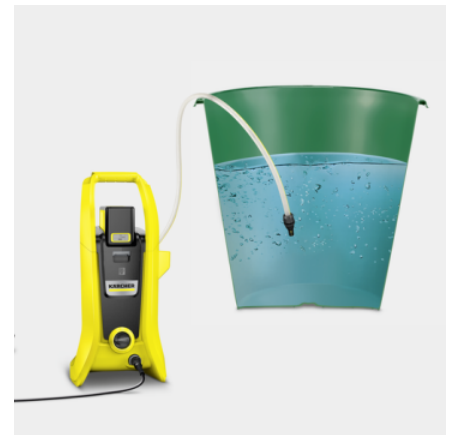

## K2 BATTERY

Το πλυστικό μηχανήμα υψηλής πίεσης K 2 Battery είναι συμβατό με την υψηλής απόδοσης πλατφόρμα μπαταριών 36V της Kärcher. Ιδανικό για ένα ευρύ φάσμα ευέλικτων οικιακών εφαρμογών χωρίς την ανάγκη για σύνδεση στο ρεύμα. Σε αυτή την έκδοση δεν περιλαμβάνεται η μπαταρία και ο φορτιστής.

### Εξοπλισμός

Παραλλαγή	Δεν περιλαμβάνεται μπαταρία και φορτιστής
Πιστόλι ψεκασμού υψηλής πίεσης	G 120 Q Boost
Κάνη ψεκασμού μονής κατεύθυνσης	■
Τούρμπο μπεκ	■
Εύκαμπτος σωλήνας υψηλής πίεσης	m 4
Ταχυσύνδεσμος ενσωματωμένος στο μηχανήμα	■
Εφαρμογή χημικού με	Σωλήνας αναρρόφησης
Ενσωματωμένο φίλτρο νερού λεπτού πλέγματος	■
Αντάπτορας για μάνικα κήπου A3/4"	■
■ Περιλαμβάνεται στη συσκευασία	

## Μπαταρία της πλατφόρμας 36 V Battery Power

- Τεχνολογία πραγματικού χρόνου (Real Time) για τη λειτουργία οθόνης LCD στην μπαταρία με τις ακόλουθες ενδείξεις: υπολειπόμενος χρόνος λειτουργίας, υπολειπόμενος χρόνος φόρτισης και χωρητικότητα μπαταρίας.
- Συμβατότητα με όλες τις συσκευές της πλατφόρμας 36 V Battery Power.
- Μεγάλη και ισχυρή χάρη στα κύτταρα ιόντων λιθίου.

## Πιστόλι υψηλής πίεσης με οθόνη ένδειξης του επιπέδου πίεσης

- Η σειρά από διαφορετικές κάνες ψεκασμού παρέχει τρία διαφορετικά επίπεδα πίεσης για βέλτητα αποτελέσματα κατά τον καθαρισμό διαφορετικών επιφανειών.
- Η οθόνη στο πιστόλι υψηλής πίεσης καθιστά εύκολο τον έλεγχο του επιλεγμένου επιπέδου πίεσης.