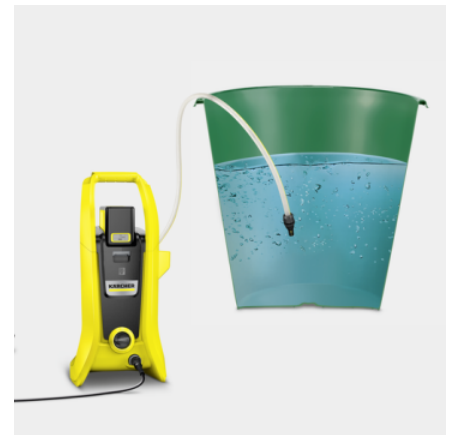

K2 BATTERY ΣΕΤ

Πλυστικό μηχάνημα μπαταρίας, ιδανικό για εφαρμογές χωρίς να απαιτείται σύνδεση στο ηλεκτρικό ρεύμα. Το πλυστικό μηχάνημα υψηλής πίεσης K 2 Battery που περιλαμβάνει και λειτουργεί με μπαταρία ιόντων λιθίου 36V / 5.0Ah και φορτιστή μπαταρίας. Ιδανικό για μια ευρεία γκάμα οικιακών εφαρμογών. Η μπαταρία είναι συμβατή με όλες τις συσκευές στην πλατφόρμα μπαταριών 36V της Kärcher.

Εξοπλισμός

Παραλλαγή	Περιλαμβάνεται μπαταρία και φορτιστής
Μπαταρία	Μπαταρία 36 V/5,0 Ah Battery Power (1 τμχ.)
Φορτιστής	Βασικός φορτιστής 36 V Battery Power (1 τμχ.)
Πιστόλι ψεκασμού υψηλής πίεσης	G 120 Q Boost
Κάνη ψεκασμού μονής κατεύθυνσης	■
Τούρμπο μπεκ	■
Εύκαμπτος σωλήνας υψηλής πίεσης	m 4
Ταχυσύνδεσμος ενσωματωμένος στο μηχάνημα	■
Εφαρμογή χημικού με	Σωλήνας αναρρόφησης
Ενσωματωμένο φίλτρο νερού λεπτου πλέγματος	■
Αντάπτορας για μάνικα κήπου A3/4"	■

■ Περιλαμβάνεται στη συσκευασία

Μπαταρία της πλατφόρμας 36 V Battery Power

- Τεχνολογία πραγματικού χρόνου (Real Time) για τη λειτουργία οθόνης LCD στην μπαταρία με τις ακόλουθες ενδείξεις: υπολειπόμενος χρόνος λειτουργίας, υπολειπόμενος χρόνος φόρτισης και χωρητικότητα μπαταρίας.
- Συμβατότητα με όλες τις συσκευές της πλατφόρμας 36 V Battery Power.
- Μεγάλη και ισχυρή χάρη στα κύτταρα ιόντων λιθίου.

Πιστόλι υψηλής πίεσης με οθόνη ένδειξης του επιπέδου πίεσης

- Η σειρά από διαφορετικές κάνες ψεκασμού παρέχει τρία διαφορετικά επίπεδα πίεσης για βέλπιστα αποτελέσματα κατά τον καθαρισμό διαφορετικών επιφανειών.
- Η οθόνη στο πιστόλι υψηλής πίεσης καθιστά εύκολο τον έλεγχο του επιλεγμένου επιπέδου πίεσης.