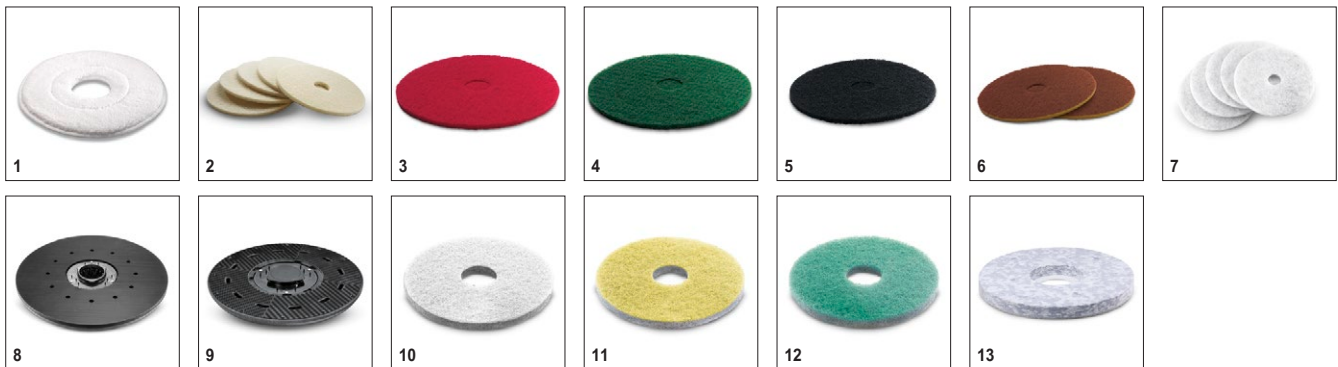

BD 50/70 R Classic

1.161-070.0

KÄRCHER

		Αριθμός πα- ραγγελίας	Σκληρότητα / τύπος βούρ- τσας	Διάμετρος	Χρώμα	Ποσότη- τα	Τιμή	Περιγραφή	
Δίσκος από μικροίνες									
Τσόχα μικροϊνών	1	6.371-271.0	μικροίνες	508 mm	ασπρο	5 Pieces		Εξαιρετική ισχύς καθαρισμού. Επίσης, καθαρίζει αποτελεσματικά πλακίδια από ψευδοπαρσελάνη.	☐
Δίσκοι									
Τσόχα	2	6.369-468.0	μαλακό	508 mm	Μπεζ	5 Pieces		Με λεπτούς κόκκους για τέλειο αποτέλεσμα γυαλισματος στα δάπεδα.	☐
	3	6.369-079.0	μεσαίο-μαλακό	508 mm	κόκκινο	5 Pieces		Μαλακοί κόκκινοι, 480 mm	☐
	4	6.369-078.0	μεσαίο-σκληρό	508 mm	πράσινο	5 Pieces		Μέτρια σκληροί πράσινοι, 480 mm	☐
	5	6.369-077.0	σκληρό	508 mm	μαύρο	5 Pieces		Σκληροί μαύροι, 480 mm	☐
Pad SPP 51 Set 2x	6	2.639-258.0	σκληρό	508 mm	καφέ	2 Pieces			☐
Τσόχα	7	6.371-146.0	μαλακό	500 mm	μπεζ/φυσικό	5 Pieces		Με φυσικές τρίχες, για γυάλισμα. Απομακρύνει αποτελεσματικά τα θαμψώματα.	☐
Οδηγοί για τσόχες									
Pad disk complete STRONG D51	8	4.762-593.0		479 mm		1 Pieces			☐
Οδηγός τσόχας	9	4.762-534.0		479 mm		1 Pieces		Για τον καθαρισμό με τσόχες. Με σύνδεσμο γρήγορης αλλαγής και κεντρικό κλειδίωμα.	☐
Διαμαντένιες τσόχες									
Διαμαντένια τσόχα	10	6.371-260.0	τραχύ	508 mm	ασπρο	5 Pieces		Για καθαρισμό χονδρόκοκκων ρύπων/επαναφορά της επιφάνειας στην αρχική της κατάσταση. Απομακρύνει τις μικρές γρατζουνιές για καθαρές, σπλιμένες και ματ επιφάνειες. Για την προετοιμασία του δαπέδου πριν από τη χρήση της κίτρινης τσόχας. Μπορεί να χρησιμοποιηθεί και ως τσόχα κρυσταλλοποίησης για την επίτευξη βασικής κρυσταλλοποίησης.	☐
	11	6.371-261.0	μεσαίο	508 mm	κίτρινο	5 Pieces		Για καθαρισμό χονδρόκοκκων ρύπων/επαναφορά της επιφάνειας στην αρχική της κατάσταση. Απομακρύνει τις μικρές γρατζουνιές για πιο ομοιόμορφη και λαμπερή επιφάνεια. Για την προετοιμασία του δαπέδου πριν από τη χρήση της πράσινης τσόχας διαμαντιού. Δυνατότητα χρήσης και ως τσόχα κρυσταλλοποίησης για κρυσταλλοποίηση υψηλής λάμψης.	☐
	12	6.371-240.0	λεπτό	508 mm	πράσινο	5 Pieces		Για ξεκούραστο γυάλισμα δαπέδων laminate, μωσαϊκού και επιφανειών από φυσική πέτρα. Για καθαρισμό συντήρησης μετά τη χρήση της λευκής και της κίτρινης τσόχας. Μπορεί να χρησιμοποιηθεί ως τσόχα κρυσταλλοποίησης για κρυσταλλοποίηση υψηλής λάμψης.	☐
Melaminpads									
Pad set 2x D 508 Melamin	13	6.371-025.0		508 mm	Γκρι/λευκό	2 Pieces			☐

■ Περιλαμβάνεται στη συσκευασία ☐ Διαθέσιμα εξαρτήματα