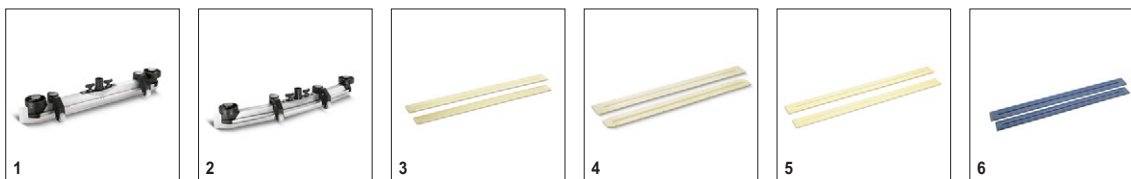

BD 50/70 R Classic

1.161-070.0

KÄRCHER

		Αριθμός πα- ραγγελίας	Μήκος	Χρώμα	Ποσότη- τα	Τιμή	Περιγραφή	
Σύστημα αναρρόφησης πλήρες								
Μάκτρο	1	4.777-401.0	850 mm	διαφανές	1 Pieces			☐
	2	4.777-411.0	850 mm	διαφανές	1 Pieces			☐
Ελαστικά μάκτρα για σύστημα αναρρόφησης								
Ελαστικές λεπίδες συστήματος αναρρόφησης	3	6.273-207.0	890 mm	διαφανές	2 parts			☐
	4	6.273-229.0	890 mm	διαφανές	2 parts			☐
	5	6.273-290.0	890 mm	διαφανές	2 parts			☐
	6	6.273-213.0	890 mm	μπλε	2 parts			☐

■ Περιλαμβάνεται στη συσκευασία ☐ Διαθέσιμα εξαρτήματα