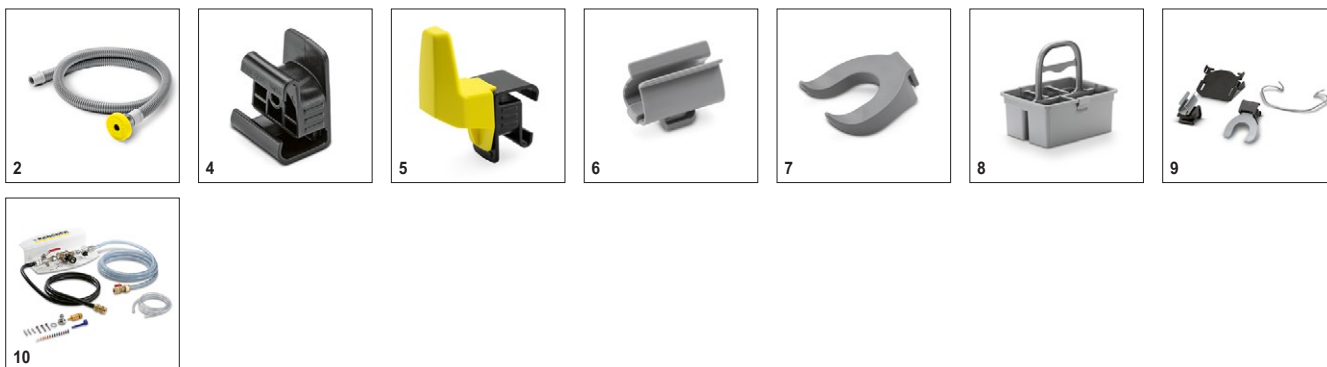

BD 50/70 R Classic

1.161-070.0

KÄRCHER

		Αριθμός παραγγελίας	Μήκος	Χρώμα	Ποσότητα	Τιμή	Περιγραφή	
Διάφορα								
Πρόσθετο kit ecolzero	1	5.388-133.0			1 Pieces		Επιλέγουμε ecolzero για κλιματικά ουδέτερες μεθόδους καθαρισμού: ως αντιστάθμισμα για τις ποσότητες CO2 που παράγονται κατά τη χρήση του μηχανήματος, στηρίζουμε πρωτοβουλίες προστασίας του κλίματος που υιοθετούνται σε παγκόσμιο επίπεδο.	☐
Σωλήνας πλήρωσης	2	6.680-124.0	1,5 m		1 Pieces		Σωλήνας πλήρωσης 1.500-χιλ. για εύκολη πλήρωση της συσκευής από βρύση. Με κωνικό εξάρτημα γενικής χρήσης για όλες τις τυπικές βρύσες.	☐
Kit επαναφοράς KAERCHER Υπηρειακές Στόλου EU	3	2.644-097.0			1 Pieces		Το διαδικτυακό σύστημα διαχείρισης στόλου Kärcher Fleet επιτρέπει την παρακολούθηση ολόκληρου του στόλου σας σε πραγματικό χρόνο και με κάθε λεπτομέρεια. Για την Ευρώπη, την Ιαπωνία, την Αυστραλία	☐
Home base εξαρτήματα								
Homebase Αντάπτορα	4	5.035-488.0			1 Pieces		Συνδετήρας για διάφορα άγκιστρα και κλιπ στο μηχανήμα.	☐
Σετ άγκιστρων γενικής χρήσης	5	4.070-075.0			1 Pieces		Άγκιστρο και kit ανάπτορα για σύνδεση στο μηχανήμα πλύσης-στέγνωσης ράγας Home Base της Kärcher. Ιδανικό για εξοικονόμηση χώρου κατά την αποθήκευση σωλήνων (π.χ. kit εξαρτημάτων αναρρόφησης εκνεφωμάτων) στο μηχανήμα.	☐
Χειρολαβή, γκρι	6	6.980-078.0			1 Pieces		Κλιπ σφουγγαρόπανου για τη στερέωση του σφουγγαρόπανου στο μηχανήμα. Μόνο για χρήση με τον αντίπτορα Homebase 5.035-488.0.	☐
Στήριγμα φιάλης	7	6.980-080.0			1 Pieces		Κατάλληλο για τη μεταφορά φιαλών ψεκασμού – μόνο σε συνδυασμό με τον αντίπτορα Home Base 5.035-488.0.	☐
Kit Κουτιού Home Base	8	4.035-406.0			1 Pieces		Το kit Κουτιού προσφέρει αρκετό χώρο για τρία χημικά προϊόντα καθαρισμού και πανιά, ζύστρες, ανταλλακτικά, εφεδρικές σακούλες απορριμμάτων, γάντια κλπ.	☐
Πρόσθετο kit με στήριγμα σφουγγαρόπανου	9	4.039-271.0			1 Pieces		Το στήριγμα σφουγγαρόπανου σας επιτρέπει να μεταφέρετε το σφουγγαρόπανο πάνω στο μηχανήμα. Εύκολη τοποθέτηση, βολική χρήση.	☐
Σύστημα δοσομέτρησης χημικού RM								
Σταθμός Δοσολογίας Χημικού Προϊόντος Καθαρισμού DS 3	10	2.641-811.0			1 Pieces		Αφού το συνδέσετε στη βρύση, μπορείτε να ρίξετε το χημικό προϊόν καθαρισμού στη δεξαμενή καθαρού νερού και να το διαλύσετε όπως απαιτείται. Επίσης, μπορεί να χρησιμοποιηθεί με το kit εξαρτημάτων πλήρωσης συστήματος. Περιλαμβάνει στοιχείο παρεμπόδισης αντροής (DIN EN 1717).	☐

■ Περιλαμβάνεται στη συσκευασία ☐ Διαθέσιμα εξαρτήματα