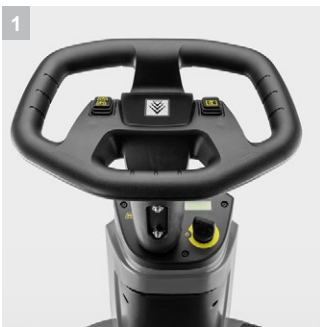

## B 70 R Bp Pack Classic

Εύχρηστο, ευέλικτο, μπαταριοκίνητο επικαθήμενο μηχάνημα πλύσης-στέγνωσης δαπέδων BD 50/70 R Bp Pack Classic με δισκοειδή βούρτσα. Περιλαμβάνονται οι μπαταρίες και ο κατάλληλος φορτιστής μπαταρίας.

### 2 Μηχανική βούρτσα δίσκου

- Ανθεκτική κατασκευή με ενσωματωμένη κεφαλή βούρτσας δίσκου
- Μεγάλη περιοχή απόδοσης, χάρη στο μεγάλο πλάτος εργασίας