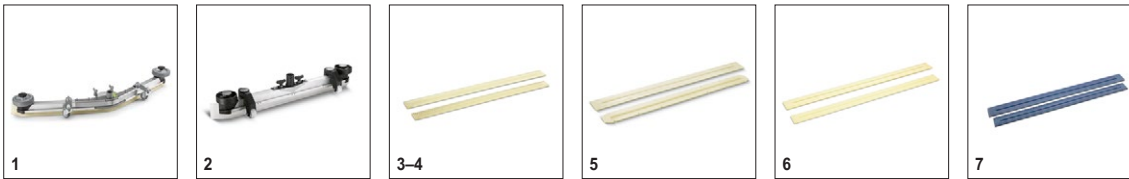

B 70 R Bp Pack Classic

1.161-071.0

KÄRCHER

		Αριθμός παραγγελίας	Μήκος	Χρώμα	Ποσότητα	Τιμή	Περιγραφή	
Σύστημα αναρρόφησης πλήρες								
Μάκτρο	1	4.777-079.0	900 mm	διαφανές	1 Τεμάχιο(α)		Μάκτρο σε σχήμα V, με μήκος 900 mm, με χείλη αναρρόφησης από πολυουρεθάνη ανθεκτική στη φθορά και το λάδι, με μεγάλη διάρκεια ζωής, για όλα τα δάπεδα. Με αεροστάθμη για ακριβή ρύθμιση.	■
	2	4.777-401.0	850 mm	διαφανές	1 Τεμάχιο(α)		Ίσιο, με κυλίνδρους στήριξης. Λεπίδες μάκτρου από διαφανή πολυουρεθάνη ανθεκτική το λάδι.	□
Ελαστικά μάκτρα για σύστημα αναρρόφησης								
Λεπίδες μάκτρου για μάκτρο σε σχήμα V	3	6.273-023.0	1010 mm	διαφανές	2 -τμήμα		Σετ χειλών αναρρόφησης με αυλακώσεις, σχεδιασμένα για μάκτρα σχήματος V με μήκος 900 mm. Τα χείλη αναρρόφησης κατασκευάζονται από ανθεκτική σε φθορά και σε λάδι πολυουρεθάνη και είναι κατάλληλα για όλα τα δάπεδα.	■
Σετ χειλών από καουτσούκ, ανθεκτικό στο λάδι, BR-BD530,55	4	6.273-207.0	890 mm	διαφανές	2 -τμήμα		Το κιτ λεπίδων μάκτρου περιλαμβάνει μπροστινές και οπίσθιες λεπίδες μάκτρου 890 mm. Λεπίδες μάκτρου με εγκοπές από διαφανή πολυουρεθάνη ανθεκτική στη φθορά και το λάδι. Για όλα τα συμβατικά δάπεδα.	□
Λεπίδες μάκτρου	5	6.273-229.0	890 mm	διαφανές	2 -τμήμα		Το κιτ λεπίδων μάκτρου περιλαμβάνει μπροστινές και οπίσθιες λεπίδες μάκτρου 890 mm. Λεπίδες μάκτρου με σχισμές από διαφανή πολυουρεθάνη ανθεκτική στη φθορά και το λάδι. Για ευαίσθητα δάπεδα.	□
	6	6.273-290.0	890 mm	διαφανές	2 -τμήμα		Σετ χειλών αναρρόφησης, αποτελείται από εμπρόσθιο και οπίσθιο χείλος αναρρόφησης. Μήκος 890 mm Σε κλειστό σχέδιο από αδιάβροχη, διαφανή πολυουρεθάνη ανθεκτική στο λάδι. Ιδανικό για ανάγλυφα δάπεδα.	□
ΛΑΣΤΙΧΑ (ΣΕΤ)	7	6.273-213.0	890 mm	μπλε	2 -τμήμα		Το κιτ λεπίδων μάκτρου περιλαμβάνει μπροστινές και οπίσθιες λεπίδες μάκτρου 890 mm. Λεπίδες μάκτρου με αυλακώσεις από μαλακό φυσικό καουτσούκ. Για όλα τα συμβατικά δάπεδα.	□

■ Περιλαμβάνεται στη συσκευασία □ Διαθέσιμα εξαρτήματα