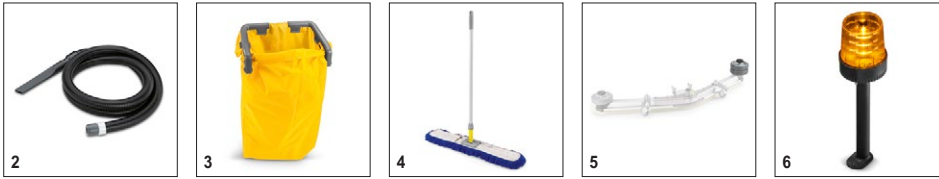

B 70 R Bp Pack Classic 1.161-071.0

KÄRCHER

		Αριθμός παραγγελίας	Μήκος	Διάμετρος	Ποσότητα	Τιμή	Περιγραφή	
Fleet mounting kit								
Κιτ επαναφοράς KÄRCHER Υπηρεσίες Στόλου EU	1	2.644-097.0			1 Τεμάχιο(α)		Το διαδικτυακό σύστημα διαχείρισης στόλου Kärcher Fleet επιτρέπει την παρακολούθηση ολόκληρου του στόλου σας σε πραγματικό χρόνο και με κάθε λεπτομέρεια. Για την Ευρώπη, την Ιαπωνία, την Αυστραλία	
Άλλα προσθέτα κιτ								
Εξαρτήματα σωλήνα αναρρόφησης	2	4.444-015.0	3,25 m		1 Τεμάχιο(α)		Για την αναρρόφηση νερού από γωνίες ή από δοχεία (π.χ. ψυγεία).	☐
Πρόσθετο κιτ για λαβές τσαντών	3	4.039-269.0			1 Τεμάχιο(α)		Χρήσιμο εξάρτημα που σας γλιτώνει χρόνο: υποδοχή για εύκολη τοποθέτηση της επένδυσης ή της σακούλας ενός κάδου απευθείας στη μηχανή.	☐
Πρόσθετο κιτ μονάδας προκαταρκτικής σάρωσης	4	4.039-270.0			1 Τεμάχιο(α)		Η παρκετέζα μπορεί να χρησιμοποιηθεί για ένα πρώτο σκούπισμα των χονδρόκοκκων ρύπων έτσι ώστε να αποτρέψει τη διειάδυσή τους στην κεφαλή της βούρτσας και στο μάκτρο.	☐
Κιτ προσάρτησης τροχών με προφυλακτήρα στα άκρα του μάκτρου	5	4.035-619.0			2 -τήμημα		Πρόσθετοι τροχοί με προφυλακτήρα που δεν αφήνουν σημάδια για συναρμολόγηση στα άκρα του μάκτρου. Αποφεύγεται αποτελεσματικά το μάγκωμα του μάκτρου σε παλέτες ή βάσεις ραφιών.	☐
Lighting/RKL mounting kit								
Πρόσθετο κιτ με περιστρεφόμενο φως σηματοδότησης	6	4.039-267.0			1 Τεμάχιο(α)		Η μη εκθαμβωτική δέση φωτός του φάρου που αναβοσβήνει ενισχύει την ασφάλεια λειτουργίας κατά την εκτέλεση εργασιών σε σκοτεινά κτίρια.	☐

■ Περιλαμβάνεται στη συσκευασία ☐ Διαθέσιμα εξαρτήματα