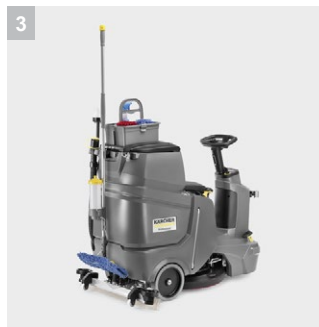

## B 70 R Bp Pack Classic

Εύχρηστο, ευέλικτο, μπαταριοκίνητο επικαθήμενο μηχάνημα πλύσης-στέγνωσης δαπέδων BD 50/70 R Bp Pack Classic με δισκοειδή βούρτσα. Περιλαμβάνονται οι μπαταρίες και ο κατάλληλος φορτιστής μπαταρίας.

### 2 Μηχανική βούρτσα δίσκου

- Ανθεκτική κατασκευή με ενσωματωμένη κεφαλή βούρτσας δίσκου
- Μεγάλη περιοχή απόδοσης, χάρη στο μεγάλο πλάτος εργασίας