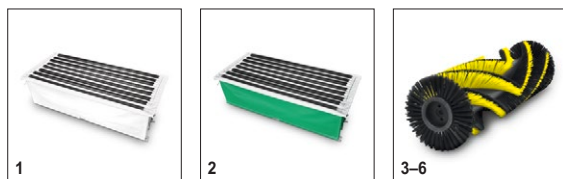

KM 130/300 R D Classic

1.186-139.0

KÄRCHER

		Αριθμός παραγγελίας	Εγκατάσταση εκ του εργοστασίου	Μήκος/Πλάτος	Διάμετρος	Τιμή	Περιγραφή	
Φίλτρο								
Στοιχείο φίλτρου λευκό PE/PE 401-2101928	1	6.988-657.0					Χάρη στη μεγάλη επιφάνεια του φίλτρου που ισούται με 7,8 m², αυτό το φίλτρο τσέπης (900 x 440 x 300 mm) σας επιτρέπει να καθαρίζετε μεγάλες ποσότητες πολύ λεπτής σκόνης. Σχεδιασμένο για να συνδυάζεται με το σάρωθρο αναρρόφησης M 130/300 R D Classic.	■
Στοιχείο φίλτρου, πράσινο PES 3445/401-210394	2	6.988-658.0					Φίλτρο τσέπης ανθεκτικό στο νερό με διαστάσεις 900 x 440 x 300 mm για περιβάλλοντα με πολλή σκόνη. Η επιφάνεια του φίλτρου ισούται με 7,8 m² και επιτρέπει τη συγκέντρωση μεγάλων ποσοτήτων σκόνης. Κατάλληλο για το KM 130/300 R D Classic.	□
Στάνταρ κύρια κυλινδρική βούρτσα τριψίματος								
Τυπική κυλινδρική βούρτσα	3	6.987-438.0		1000 mm	300 mm		Σκληρή τυπική κυλινδρική βούρτσα με τρίχες γενικής χρήσης ανθεκτικές στην υγρασία για φυσιολογικούς λεκέδες σε όλες τις επιφάνειες. Εξαιρετικά ανθεκτικό.	■
Κύρια κυλινδρική βούρτσα, μαλακή/φυσική								
Κύριος κύλινδρος σάρωσης, μαλακός, επαγγελματικός	4	6.987-460.0		1000 mm	300 mm		Ειδικά σχεδιασμένος με τρίχες από πολυπροπυλένιο για το σκούπισμα λεπτής σκόνης από λεία δάπεδα τόσο σε εσωτερικούς όσο και εξωτερικούς χώρους.	□
Κύριος κύλινδρος σάρωσης, μαλακός/φυσικός	5	6.987-440.0		1000 mm	300 mm		Ειδικά σχεδιασμένη με φυσικές τρίχες για τη σάρωση λεπτής σκόνης σε λείες επιφάνειες σε εσωτερικούς χώρους.	□
Κύρια κυλινδρική βούρτσα, σκληρή								
Κύριος κύλινδρος σαρώθρου, σκληρός/αδιάβροχος	6	6.987-439.0		1000 mm	300 mm		Για την αφαίρεση των επίμονων ρύπων σε εξωτερικούς χώρους.	□

■ Περιλαμβάνεται στη συσκευασία □ Διαθέσιμα εξαρτήματα