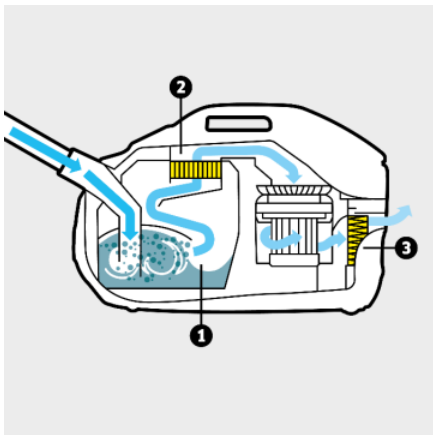

Σύστημα φίλτρου πολλών επιπέδων, το οποίο αποτελείται από καινοτόμο φίλτρο νερού, πλενώμενο ενδιάμεσο φίλτρο και φίλτρο HEPA 12 (EN 1822:1998)

- Φιλτράρει το 99.5% των ρύπων του αέρα και εξασφαλίζει καθαρή και ευχάριστη ατμόσφαιρα.
- Ιδιαίτερα κατάλληλη για άτομα που υποφέρουν από αλλεργίες