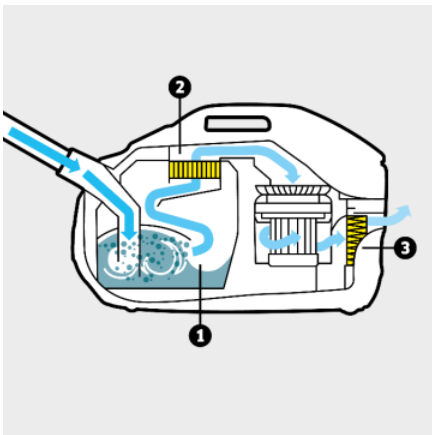

Σύστημα φίλτρου πολλαπλών σταδίων, αποτελούμενο από ένα καινοτόμο φίλτρο νερού, ένα πλενόμενο ενδιάμεσο φίλτρο και ένα φίλτρο HEPA 13 (EN1822:1998)

- Φιλτράρει το 99,95 % της σκόνης από τον αέρα.
- Αποτέλεσμα είναι φρέσκος, καθαρός αέρας και ένα ευχάριστο εσωτερικό περιβάλλον.
- Ιδιαίτερα κατάλληλη για άτομα που υποφέρουν από αλλεργίες