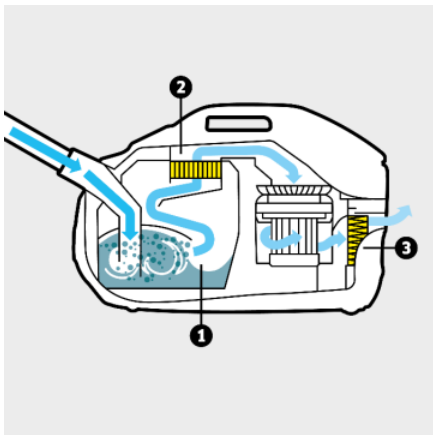

Σύστημα φίλτρου πολλαπλών σταδίων, αποτελούμενο από ένα καινοτόμο φίλτρο νερού, ένα πλενόμενο ενδιάμεσο φίλτρο και ένα φίλτρο HEPA 13 (EN1822:1998)

- Φιλτράρει το 99,95 % της σκόνης από τον αέρα.
- Αποτέλεσμα είναι φρέσκος, καθαρός αέρας και ένα ευχάριστο εσωτερικό περιβάλλον.
- Ιδιαίτερα κατάλληλη για άτομα που υποφέρουν από αλλεργίες