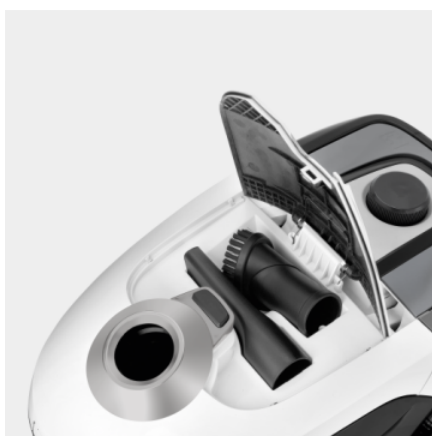

Αποθήκευση εξαρτημάτων

- Τα αξεσουάρ μπορούν να αποθηκευτούν άνετα και να είναι οργανωμένα μέσα στη συσκευή.
- Αυτό σημαίνει ότι τα ακροφύσια είναι πάντα διαθέσιμα.