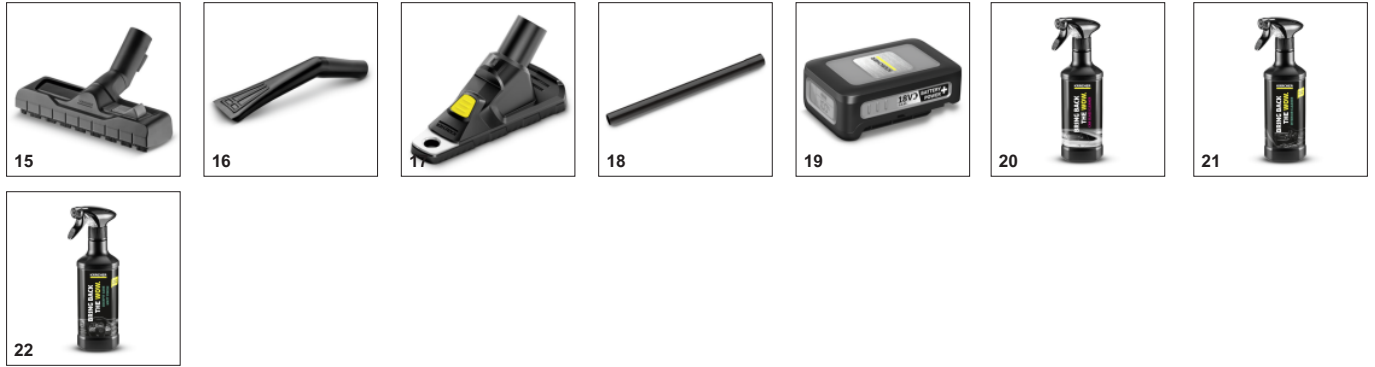

ΕΞΑΡΤΗΜΑΤΑ ΓΙΑ WD 1 COMPACT BATTERY (ΧΕΙΡΟΣ) 1.198-300.0

	Αριθμός παραγγελίας	Περιγραφή	
ΗΛΕΚΤΡΙΚΕΣ ΣΚΟΥΠΕΣ			
Ακροφύσια			
Ακροφύσιο υγρής και ξηρής αναρρόφησης	15	2.863-000.0	Μεταστρέψιμο ακροφύσιο υγρής και ξηρής αναρρόφησης για τέλεια αναρρόφηση ρύπων. Εύκολη προσαρμογή σε υγρούς ή ξηρούς ρύπους με τον διακόπτη ποδιού. Για όλες τις σκούπες αναρρόφησης πολλαπλών χρήσεων Kärcher από τη σειρά Home & Garden. ☐
Εξάρτημα για καθαρισμό αυτοκινήτου	16	2.863-145.0	Για γρήγορο καθαρισμό των καθισμάτων, του χώρου αποσκευών και του δαπέδου του οχήματος. ☐
Άλλα εξαρτήματα			
Εργαλείο αναρρόφησης σκόνης	17	2.863-234.0	Το νέο εξάρτημα για τις σκούπες αναρρόφησης πολλαπλών χρήσεων WD 2-6 σας επιτρέπει να κάνετε τρύπες με ασφάλεια και χωρίς σκόνη στους συμβατικούς τοίχους και τα ταβάνια. Η σκόνη από το τρυπάνι αναρροφάται κατευθείαν από την τρύπα του τρυπανιού. ☐
Σωλήνας αναρρόφησης προέκτασης	18	2.863-308.0	Πρακτικός σωλήνας αναρρόφησης προέκτασης για μεγαλύτερη ευελιξία κατά την εκτέλεση της εργασίας. Η επέκταση του σωλήνα αναρρόφησης συνιστάται ιδιαίτερα για εφαρμογές σε δυσπρόσιτες περιοχές. ☐
ΜΠΑΤΑΡΙΕΣ			
Battery Power+ 18/30	19	2.445-042.0	Τεχνολογία πραγματικού χρόνου (Real Time Technology) μέσω οθόνης LCD: Εξαιρετικά ισχυρή μπαταρία ιόντων λιθίου Battery Power+ 18 V. Μεγάλος χρόνος λειτουργίας χάρη στη χωρητικότητα 3,0 Ah. Με παρακολούθηση τάσης και βαθμό προστασίας IPX5. ☐
ΣΥΝΤΗΡΗΣΗ ΟΧΗΜΑΤΩΝ			
Καθαριστικό παραθύρων αυτοκινήτου, RM 650	20	6.296-105.0	Καθαρισμός παραθύρων και καθρεφτών αυτοκινήτου που δεν αφήνει γραμμές και θαμνάδα. Αφαιρεί αποτελεσματικά τους λεκέδες από έντομα, τις δαχτυλιές και τους ρύπους από τον δρόμο. Έχει ανιστατική δράση που εμποδίζει τη γρήγορη επαναμόλυνση. ☐
Καθαριστικό εσωτερικού αυτοκινήτου, RM 651	21	6.296-106.0	Για ευχάριστα καθαρούς εσωτερικούς χώρους χωρίς οσμές: Από το ταμπλό μέχρι τα λάστιχα στεγάνωσης, μέχρι την ταπετσαρία και τα δερμάτινα μέρη. Έχει ανιστατική δράση και εξουδετερώνει αποτελεσματικά τις οσμές. ☐
Καθαριστικό περιποίησης ταμπλό αυτοκινήτου silk-matt, RM 652	22	6.296-107.0	Βαθύς καθαρισμός και προστασία όλων των επιφανειών από πλαστικό και καουτσούκ. Οι επιφάνειες αποκτούν λεία και ματ όψη που τις κάνει να φαίνονται σαν καινούριες, ευχάριστες στην αφή και με την ιδιότητα να απωθούν το νερό και τους ρύπους. ☐

■ Περιλαμβάνεται στη συσκευασία ☐ Διαθέσιμα εξαρτήματα ☐ Προϊόντα καθαρισμού.