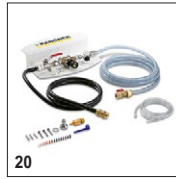

Περιλαμβάνεται στη συσκευασία Διαθέσιμα εξαρτήματα

B 150 R DOSE (με δίσκο) 1.246-020.2

KÄRCHER

18

19

20

		Αριθμός παραγγελίας	Μήκος	Χρώμα	Ποσότητα	Τιμή	Περιγραφή	
Σετ ακροφυσίου ψεκασμού	18	4.035-515.0			1 Pieces		Επιτρέπει το ξέβγαλμα του δοχείου με το καθαρό νερό που πληρώνεται στο μηχάνημα. Περιλαμβάνει λάστιχο, ακροφύσιο ψεκασμού και θήκη ανάρτησης λάστιχου.	<input type="checkbox"/>
Τροχοί/ ελαστικά								
Μπροστινοί τροχοί Supergrip	19	6.435-810.0		μωβ	1 Pieces		Ο συνδυασμός των ειδικών ελαστικών και το προφίλ V αυτών των ζαντών μπροστινών τροχών αυξάνει την έλξη και εξασφαλίζει πολύ καλή πρόσφυση σε ολισθηρές επιφάνειες.	<input type="checkbox"/>
Σύστημα δοσομέτρησης χημικού RM								
Σταθμός Δοσολογίας Χημικού Προϊόντος Καθαρισμού DS 3	20	2.641-811.0			1 Pieces		Αφού το συνδέσετε στη βρύση, μπορείτε να ρίξετε το χημικό προϊόν καθαρισμού στη δεξαμενή καθαρού νερού και να το διαλύσετε όπως απαιτείται. Επίσης, μπορεί να χρησιμοποιηθεί με το κιτ εξαρτημάτων πλήρωσης συστήματος. Περιλαμβάνει στοιχείο παρεμπόδισης αντροής (DIN EN 1717).	<input type="checkbox"/>
Πτερύγια σάρωσης								
Κιτ εξαρτημάτων μετατροπής, ελαστικά μάκτρα για κεφαλή βούρτσας	21	2.763-031.0			1 Pieces		Ελαστικά μάκτρα που προεξέχουν εισάγονται στο κάτω μέρος. Κατάλληλα για τις βούρτσες D 90, D 75 και D 65.	<input type="checkbox"/>