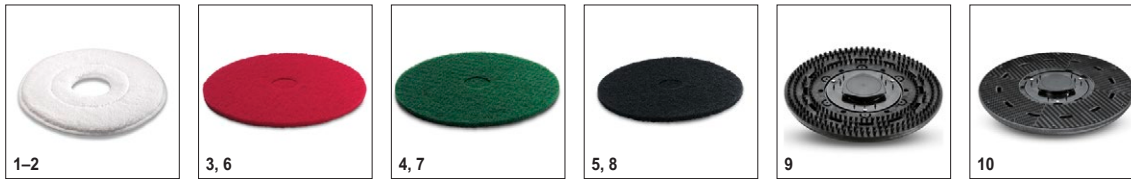

B 150 R DOSE (με δίσκο) 1.246-020.2

KÄRCHER

		Αριθμός παραγγελίας	Σκληρότητα / τύπος βούρτσας	Διάμετρος	Χρώμα	Ποσότητα	Τιμή	Περιγραφή	
Δίσκος από μικροίνες									
Τσόχα μικροϊνών	1	6.369-960.0	μικροίνες	457 mm	ασπρο	5 Pieces		Εξαιρετική ισχύς καθαρισμού. Καθαρίζει ακόμα και τους πόρους των πλακιδίων από ψευδοπορσελάνη.	☐
	2	6.371-078.0	μικροίνες	381 mm	ασπρο	5 Pieces		5 τσόχες από μικροίνες, λευκές, με κεντρική οπή, διάμετρο 381 χιλ. Εξαιρετική ισχύς καθαρισμού. Επίσης, καθαρίζει αποτελεσματικά πλακίδια από ψευδοπορσελάνη. Κατάλληλη π.χ. για τα D 75, BD 75/140 R και BD 40/25 C.	☐
Δίσκοι									
Τσόχα	3	6.369-024.0	μεσαίο-μαλακό	457 mm	κόκκινο	5 Pieces		Μαλακοί κόκκινοι, 457 mm	☐
	4	6.369-023.0	μεσαίο-σκληρό	457 mm	πράσινο	5 Pieces		Μέτρια σκληροί πράσινοι, 457 mm	☐
	5	6.369-022.0	σκληρό	457 mm	μαύρο	5 Pieces		Σκληροί μαύροι, 457 mm	☐
	6	6.369-791.0	μεσαίο-μαλακό	381 mm	κόκκινο	5 Pieces		Μαλακοί κόκκινοι, 385 mm	☐
	7	6.369-790.0	μεσαίο-σκληρό	381 mm	πράσινο	5 Pieces		Μέτρια σκληροί πράσινοι, 385 mm	☐
8	6.369-789.0	σκληρό	381 mm	μαύρο	5 Pieces		Σκληροί μαύροι, 385 mm	☐	
Οδηγοί για τσόχες									
Pad Drive	9	4.762-493.0		445 mm		1 Pieces		Συνδέεται με το D 90. Για τον καθαρισμό με τσόχες. Με σύνδεσμο γρήγορης αλλαγής και κεντρικό κλειδίωμα.	☐
Οδηγός τσόχας	10	4.762-447.0		375 mm		1 Pieces		Βάση τσόχας οδηγού για καθαρισμό με τσόχες, διαμέτρου 335 χιλ. Με σύνδεσμο γρήγορης αλλαγής, βάση άγκιστρου και κεντρικό κλειδίωμα. Κατάλληλη π.χ. για το D 75.	☐

■ Περιλαμβάνεται στη συσκευασία ☐ Διαθέσιμα εξαρτήματα