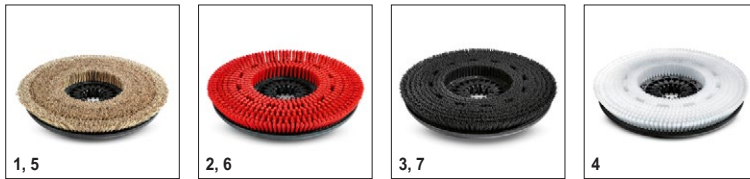

B 150 R DOSE (με δίσκο) 1.246-020.2

KÄRCHER

		Αριθμός παραγγελίας	Σκληρότητα / τύπος βούρτσας	Διάμετρος	Χρώμα	Ποσότητα	Τιμή	Περιγραφή	
Δισκοειδείς βούρτσες για BD									
Δισκοειδής βούρτσα	1	4.905-004.0	μαλακό	450 mm	φυσικό	1 Pieces		Από φυσικές ίνες, για καθαρισμό με ψεκασμό και για γυάλισμα.	☐
	2	4.905-003.0	μεσαίο	450 mm	κόκκινο	1 Pieces		Βούρτσα δίσκος, μέτρια-σκληρή, κόκκινη, διαμέτρου 450 χιλ. Για φυσιολογική χρήση. Κατάλληλη και για ευαίσθητα δάπεδα. Τρίχες: Πολυπροπυλένιο, πάχος 0,6 χιλ., μήκος 40 χιλ.	☐
	3	4.905-006.0	σκληρό	450 mm	μαύρο	1 Pieces		Βούρτσα δίσκος, σκληρή, μαύρη, διαμέτρου 450 χιλ. Για τους επίμονους ρύπους και για βασικό καθαρισμό. Μόνο για μη ευαίσθητα δάπεδα. Τρίχες: Grit Typex 180, πάχος 1 χιλ., μήκος 41 χιλ.	☐
	4	4.905-019.0	πολύ μαλακό	385 mm	ασπρο	1 Pieces		Πολύ μαλακή, για τον καθαρισμό ευαίσθητων επιφανειών και για γυάλισμα. Συνδέεται στο D 75.	☐
	5	4.905-020.0	μαλακό	385 mm	φυσικό	1 Pieces		Από φυσικές ίνες, για καθαρισμό με ψεκασμό και για γυάλισμα. Συνδέεται στο D 75.	☐
	6	4.905-018.0	μεσαίο	385 mm	κόκκινο	1 Pieces		Μέτρια, για όλα τα δάπεδα. Στον βασικό εξοπλισμό για το D 75.	☐
	7	4.905-021.0	σκληρό	385 mm	μαύρο	1 Pieces		Σκληρή, για βαρείς λεκέδες και για βαθύ καθαρισμό. Μόνο για μη ευαίσθητα δάπεδα. Συνδέεται στο D 75.	☐

■ Περιλαμβάνεται στη συσκευασία ☐ Διαθέσιμα εξαρτήματα