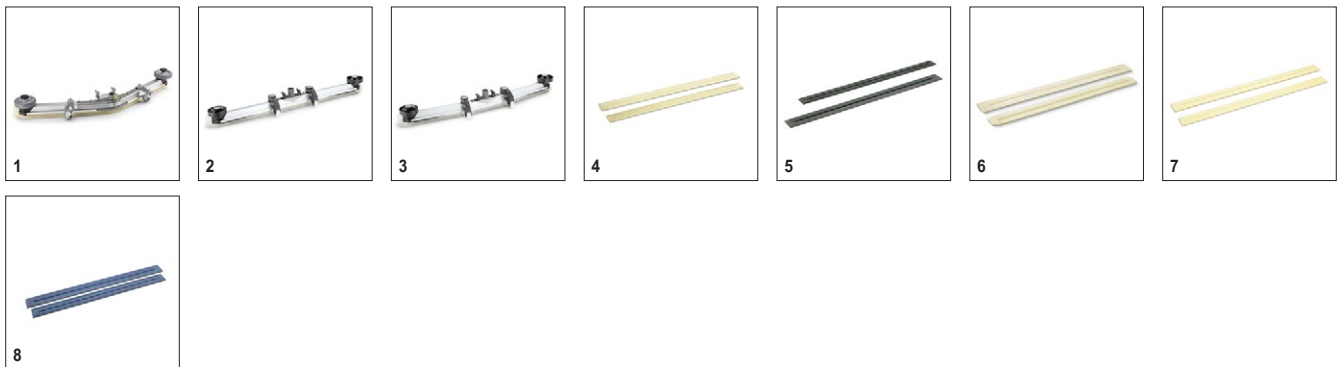

■ Περιλαμβάνεται στη συσκευασία Διαθέσιμα εξαρτήματα

B 150 R DOSE (με δίσκο) 1.246-020.2

KÄRCHER

	Αριθμός παραγγελίας	Μήκος	Χρώμα	Ποσότητα	Τιμή	Περιγραφή	
Σύστημα αναρρόφησης πλήρες							
Μάκτρο	1 4.777-078.0	1200 mm	διαφανές	1 Pieces			<input type="checkbox"/>
	2 4.777-403.0	1060 mm	διαφανές	1 Pieces			<input type="checkbox"/>
	3 4.777-413.0	1060 mm	διαφανές	1 Pieces			<input type="checkbox"/>
Ελαστικά μάκτρα για σύστημα αναρρόφησης							
Σετ χειλών από καουτσούκ, κυματοειδές, ανθεκτικό στο λάδι	4 6.273-016.0	1334 mm	διαφανές	2 parts			<input type="checkbox"/>
Ελαστικές λεπίδες συστήματος αναρρόφησης	5 6.273-209.0	1080 mm	διαφανές	2 parts			<input type="checkbox"/>
	6 6.273-206.0	1080 mm	διαφανές	2 parts			<input type="checkbox"/>
Ελαστική λεπίδα συστήματος αναρρόφησης	7 6.273-293.0	1080 mm	διαφανές	2 parts			<input type="checkbox"/>
Ελαστικές λεπίδες συστήματος αναρρόφησης	8 6.273-215.0	1080 mm	μπλε	2 parts			<input type="checkbox"/>