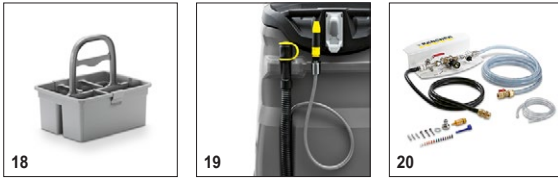

B 200 R + R 90 1.246-200.2

KÄRCHER

		Αριθμός παραγγελίας	Μήκος	Χρώμα	Ποσότητα			Περιγραφή
Κιτ Κουτιού Home Base	18	4.035-406.0			1 Pieces			Το κιτ Κουτιού προσφέρει αρκετό χώρο για τρία χημικά προϊόντα καθαρισμού και πανιά, ξύστρες, ανταλλακτικά, εφεδρικές σακούλες απορριμμάτων, γάντια κλπ. ☐
Σετ ακροφυσίου ψεκασμού	19	4.035-515.0			1 Pieces			Επιτρέπει το ξέβγαλμα του δοχείου με το καθαρό νερό που πληρώνεται στο μηχάνημα. Περιλαμβάνει λάστιχο, ακροφύσιο ψεκασμού και θήκη ανάρτησης λάστιχου. ☐
Σύστημα δοσομέτρησης χημικού RM								
Σταθμός Δοσολογίας Χημικού Προϊόντος Καθαρισμού DS 3	20	2.641-811.0			1 Pieces			Αφού το συνδέσετε στη βρύση, μπορείτε να ρίξετε το χημικό προϊόν καθαρισμού στη δεξαμενή καθαρού νερού και να το διαλύσετε όπως απαιτείται. Επίσης, μπορεί να χρησιμοποιηθεί με το κιτ εξαρτημάτων πλήρωσης συστήματος. Περιλαμβάνει στοιχείο παρεμπόδισης αντροής (DIN EN 1717). ☐

■ Περιλαμβάνεται στη συσκευασία ☐ Διαθέσιμα εξαρτήματα