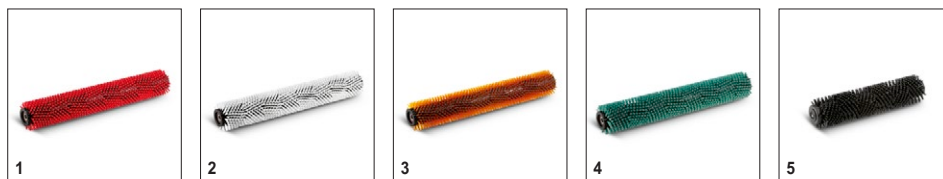

Εξοπλισμός

Κυλινδρική βούρτσα	■
Σύστημα μετάδοσης κίνησης	■
Περιλαμβάνεται μπαταρία και φορτιστή	■
Αυτόματη διακοπή νερού	■
Μπαταρία	■
DOSEDOSE	■
Ενσωματωμένη λειτουργία σάρωσης	■
Εξάρτημα προσάρωσης	■
Ηλεκτρομαγνητική βαλβίδα	■
Σύστημα 2 κάδων	■
■ Περιλαμβάνεται στη συσκευασία	

B 200 R + R 90

1.246-200.2

KÄRCHER

		Αριθμός παραγγελίας	Σκληρότητα / τύπος βούρτσας	Μήκος	Χρώμα	Ποσότητα	Περιγραφή	
Κυλινδρικές βούρτσες για BR								
Κυλινδρικές βούρτσες	1	6.907-377.0	μεσαίο	800 mm	κόκκινο	1 Pieces	Μέτρια, για όλα τα δάπεδα. Στον βασικό εξοπλισμό για το R 90.	<input checked="" type="checkbox"/>
	2	6.906-989.0	μαλακό	800 mm	ασπρο	1 Pieces	Μαλακή, για τον καθαρισμό ευαίσθητων επιφανειών και για γυάλισμα. Συνδέεται με το R 90.	<input type="checkbox"/>
	3	6.906-990.0	Ψηλό/χαμηλό	800 mm	πορτοκαλί	1 Pieces	Μέτρια-σκληρή για τον καθαρισμό σκληρών τεχνητών δαπέδων και βαθέων αρμών. Συνδέεται με το R 90.	<input type="checkbox"/>
	4	6.906-991.0	σκληρό	800 mm	πράσινο	1 Pieces	Σκληρή, για βαρείς λεκέδες και για βαθύ καθαρισμό. Μόνο για μη ευαίσθητα δάπεδα. Συνδέεται με την κεφαλή βούρτσας R 90.	<input type="checkbox"/>
	5	6.906-992.0	πολύ σκληρό	800 mm	μαύρο	1 Pieces	Πολύ σκληρή, για εξαιρετικά κολλώδεις ρύπους και για βαθύ καθαρισμό. Μόνο για μη ευαίσθητες επιφάνειες. Συνδέεται με την κεφαλή βούρτσας R 90.	<input type="checkbox"/>