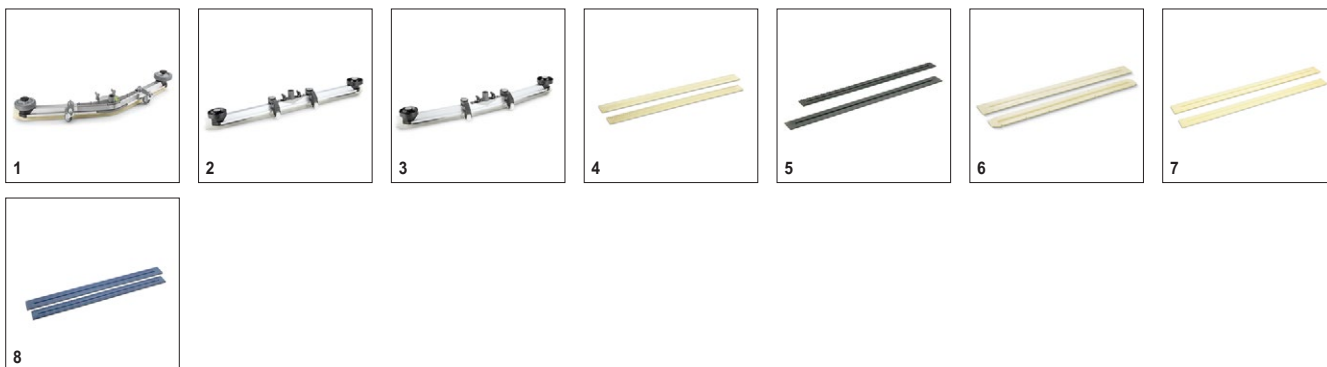

B 200 R + R 90 1.246-200.2

KÄRCHER

	Αριθμός παραγγελίας	Μήκος	Χρώμα	Ποσότητα	Περιγραφή	
Σύστημα αναρρόφησης πλήρες						
Μάκτρο	1 4.777-078.0	1200 mm	διαφανές	1 Pieces		☐
	2 4.777-403.0	1060 mm	διαφανές	1 Pieces		☐
	3 4.777-413.0	1060 mm	διαφανές	1 Pieces		☐
Ελαστικά μάκτρα για σύστημα αναρρόφησης						
Σετ χειλών από καουτσούκ, κυματοειδές, ανθεκτικό στο λάδι	4 6.273-016.0	1334 mm	διαφανές	2 parts		☐
Ελαστικές λεπίδες συστήματος αναρρόφησης	5 6.273-209.0	1080 mm	διαφανές	2 parts		☐
	6 6.273-206.0	1080 mm	διαφανές	2 parts		☐
Ελαστική λεπίδα συστήματος αναρρόφησης	7 6.273-293.0	1080 mm	διαφανές	2 parts		☐
Ελαστικές λεπίδες συστήματος αναρρόφησης	8 6.273-215.0	1080 mm	μπλε	2 parts		☐

■ Περιλαμβάνεται στη συσκευασία ☐ Διαθέσιμα εξαρτήματα