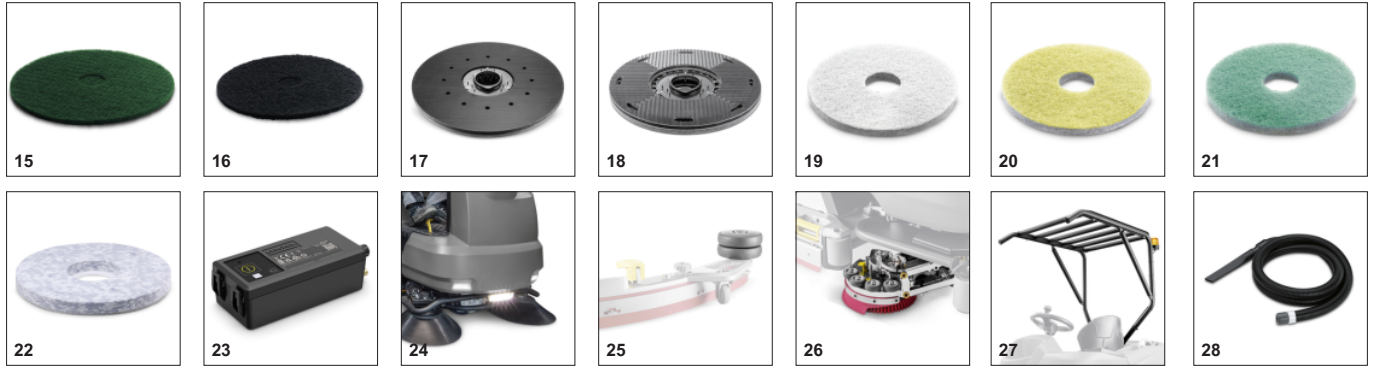

ΕΞΑΡΤΗΜΑΤΑ ΓΙΑ B 200 R BC +D90 1.246-208.0

	Αριθμός παραγγελίας	Περιγραφή	
ΔΙΣΚΟΕΙΔΕΙΣ ΤΣΟΧΕΣ/ΟΔΗΓΟΙ ΔΙΣΚΟΕΙΔΩΝ ΤΣΟΧΩΝ			
Δίσκοι			
Τσόχα, μεσαίο-σκληρό, πράσινο, 457 mm, 5 x	15	6.369-023.0	Μέτρια σκληροί πράσινοι, 457 mm ☐
Τσόχα, σκληρό, μαύρο, 457 mm, 5 x	16	6.369-022.0	Σκληροί μαύροι, 457 mm ☐
Οδηγοί για τσόχες			
Pad disk complete STRONG D90, 445 mm	17	4.762-594.0	Απαιτείται για τη χρήση τσοχών από μελαμίνης, αλλά και για τις κανονικές τσόχες. Πλάκα οδηγησης τσόχας με επιπλέον άγκιστρα για τη συγκράτηση των τσοχών. Εξαιρετικά δυνατό κράτημα της τσόχας στην πλάκα οδηγησης τσόχας της κεφαλής καθαρισμού D 90. Απαιτούνται 2 τμχ. ☐
Pad Drive, 445 mm	18	4.762-493.0	Συνδέεται με το D 90. Για τον καθαρισμό με τσόχες. Με σύνδεσμο γρήγορης αλλαγής και κεντρικό κλειδίωμα. ☐
Διαμαντίνες τσόχες			
Διαμαντίνια τσόχα, τραχύ, ασπρο, 457 mm, 5 x	19	6.371-258.0	Για καθαρισμό χονδρόκοκκων ρύπων/επαναφορά της επιφάνειας στην αρχική της κατάσταση. Απομακρύνει τις μικρές γρατσουνιές για καθαρές, σπιλνές και ματ επιφάνειες. Για την προετοιμασία του δαπέδου πριν από τη χρήση της κίτρινης τσόχας. Μπορεί να χρησιμοποιηθεί και ως τσόχα κρυσταλλοποίησης για την επίτευξη βασικής κρυσταλλοποίησης. ☐
Διαμαντίνια τσόχα, μεσαίο, κίτρινο, 457 mm, 5 x	20	6.371-259.0	Για καθαρισμό χονδρόκοκκων ρύπων/επαναφορά της επιφάνειας στην αρχική της κατάσταση. Απομακρύνει τις μικρές γρατσουνιές για πιο ομοιόμορφη και λαμπερή επιφάνεια. Για την προετοιμασία του δαπέδου πριν από τη χρήση της πράσινης τσόχας διαμαντιού. Δυνατότητα χρήσης και ως τσόχα κρυσταλλοποίησης για κρυσταλλοποίηση υψηλής λάμψης. ☐
Διαμαντίνια τσόχα, λεπτό, πράσινο, 457 mm, 5 x	21	6.371-239.0	Για ξεκούραστο γυάλισμα δαπέδων laminate, μωσαϊκού και επιφανειών από φυσική πέτρα. Για καθαρισμό λιθόστρωτων δαπέδων και άλλων επιστρώσεων σκληρού δαπέδου. Μπορεί ακόμη να χρησιμοποιηθεί για την αφαίρεση γκρι ξηράς αχλύας. ☐
Τσόχες μελαμίνης			
Τσόχα μελαμίνης, Γκρι/λευκό, 457 mm, 2 x	22	6.371-024.0	Λευκή δισκοειδής τσόχα από μελαμίνη για ενδιάμεσο και βαθύ καθαρισμό μικροπορωδών επιφανειών, καθώς και λιθόστρωτων δαπέδων και άλλων επιστρώσεων σκληρού δαπέδου. Μπορεί ακόμη να χρησιμοποιηθεί για την αφαίρεση γκρι ξηράς αχλύας. ☐
KIT			
Fleet mounting kit			
Add-on kit	23	2.644-391.0	☐
Lighting/RKL mounting kit			
Πρόσθετο kit για φωτισμό εργασιών	24	2.034-001.0	Φως εργασίας για περισσότερη ασφάλεια κατά την εργασία. Με εμπρόσθιο και οπίσθιο φωτισμό πάνω στην κεφαλή της βούρτσας. ☐
Άλλα προσθέτα kit			
Add-on kit deflector roll stackable	25	2.644-225.0	☐
Add-on kit side scrubbing deck B200R	26	2.644-276.0	☐
Προστατευτική οροφή	27	2.644-089.0	Σηβαρή χαλύβδινη κατασκευή. Συμμορφώνεται με το IEC 60335-2-72. ☐
Εξαρτήματα σωλήνα αναρρόφησης	28	4.444-015.0	Για την αναρρόφηση νερού από γωνιές ή από δοχεία (π.χ. ψυγεία). ☐

■ Περιλαμβάνεται στη συσκευασία ☐ Διαθέσιμα εξαρτήματα