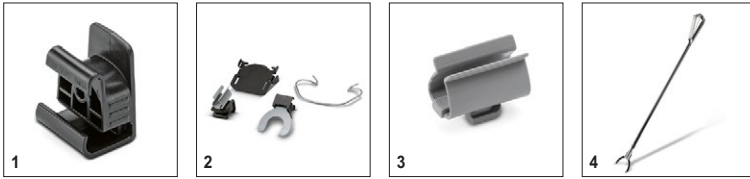

KM 125/130 R G 1.280-150.2

KÄRCHER

		Αριθμός παραγγελίας	Μήκος	Χρώμα	Ποσότητα	Τιμή	Περιγραφή	
Home base εξαρτήματα								
Homebase Αντάπτορα	1	5.035-488.0			1 Pieces		Συνδετήρας για διάφορα άγκιστρα και κλιπ στο μηχάνημα.	☐
Κιτ βάσης σφουγγαρόπανου Home Base	2	4.035-374.0			1 Pieces		Το κιτ Homebase Μορ περιλαμβάνει κλιπ σφουγγαρόπανου, στήριγμα σφουγγαρόπανου και βάση φιάλης - είναι η ιδανική λύση για την ασφαλή μεταφορά του σφουγγαρόπανου πάνω στο μηχάνημα πλύσης-στεγνώσης.	☐
Χειρολαβή, γκρι	3	6.980-078.0			1 Pieces		Κλιπ σφουγγαρόπανου για τη στερέωση του σφουγγαρόπανου στο μηχάνημα. Μόνο για χρήση με τον αντίπτορα Homebase 5.035-488.0.	☐
Σετ συλλέκτη χύδην απορριμμάτων	4	4.035-524.0					Μικρός συλλέκτης χειρός συμπεριλαμβανομένης της υποδοχής συγκράτησης επί του μηχανήματος.	☐

■ Περιλαμβάνεται στη συσκευασία ☐ Διαθέσιμα εξαρτήματα