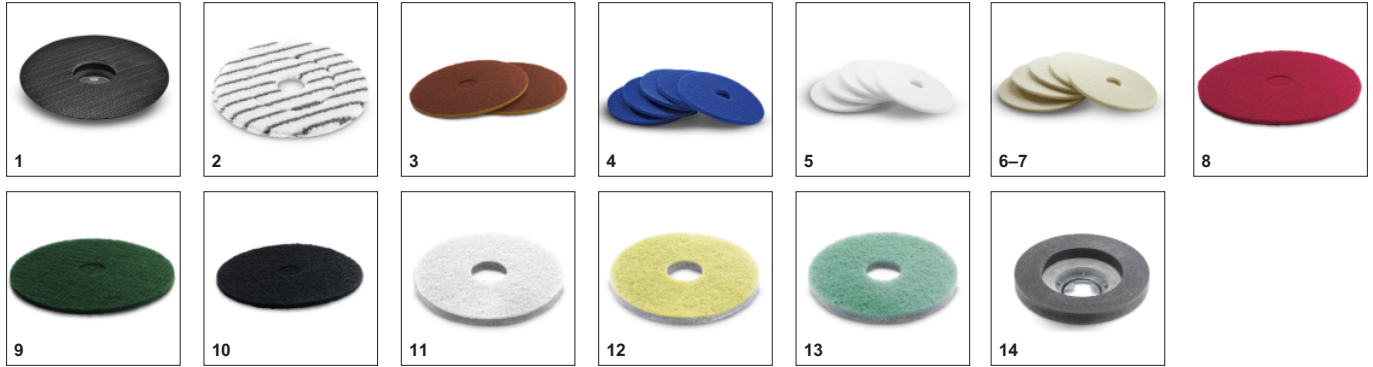

## ΕΞΑΡΤΗΜΑΤΑ ΓΙΑ BDS 43/DUO C 1.291-250.0

	Αριθμός παραγγελίας	Περιγραφή	
<b>ΔΙΣΚΟΙΔΕΙΞ ΤΣΟΧΕΣ/ΟΔΗΓΟΙ ΔΙΣΚΟΙΔΙΩΝ ΤΣΟΧΩΝ</b>			
<b>Οδηγοί για τσόχες</b>			
Οδηγός τσόχας, 430 mm	1 6.369-901.0	Πλάκα οδήγησης τσόχας για καθαρισμό με τσόχες χρησιμοποιώντας μηχανήματα έως 500 rpm και σε διαφορετικές ταχύτητας (διπλή ταχύτητα). Διαμέτρου 430 χιλ. Με πλάκα με άγκιστρο, σύνδεσμο γρήγορης αλλαγής και κεντρικό κλειδίωμα.	<input checked="" type="checkbox"/>
<b>Δίσκος από μικροίνες</b>			
Pad micro-fibre set 5x D 432, ασπρο, 430 mm, 5 x	2 6.371-346.0		<input type="checkbox"/>
<b>Δίσκοι</b>			
Pad SPP Set 5x Ø432mm, σκληρό, καφέ, 432 mm, 5 x	3 6.371-344.0		<input type="checkbox"/>
Τσόχα, μαλακό, μπλε, 432 mm, 5 x	4 6.369-471.0	5 τσόχες, μαλακές, μπλε. Διαμέτρου 432 χιλ. Για τον καθαρισμό όλων των δαπέδων.	<input type="checkbox"/>
Τσόχα, πολύ μαλακό, ασπρο, 432 mm, 5 x	5 6.369-469.0	Πολύ μαλακοί λευκοί, 432 mm	<input type="checkbox"/>
Τσόχα από φυσική τρίχα, μαλακό, φυσικό, 432 mm, 5 x	6 6.371-149.0	Με φυσικές τρίχες, για γυάλισμα. Αφαιρεί αποτελεσματικά τις επιφανειακές γρατζουνιές και τα σημάδια.	<input type="checkbox"/>
Τσόχα, μαλακό, Μπεζ, 432 mm, 5 x	7 6.371-081.0	Μαλακή, με ελάχιστο κόκκο, για γυάλισμα.	<input type="checkbox"/>
Τσόχα, μεσαίο-μαλακό, κόκκινο, 432 mm, 5 x	8 6.369-470.0	5 τσόχες, μέτριες-μαλακές, κόκκινες, διαμέτρου 432 χιλ. Για τον καθαρισμό όλων των δαπέδων.	<input type="checkbox"/>
Τσόχα, μεσαίο-σκληρό, πράσινο, 432 mm, 5 x	9 6.369-472.0	5 τσόχες, μέτριες-σκληρές, πράσινες, διαμέτρου 432 χιλ. Για την αφαίρεση των επίμονων ρύπων και για βασικό καθαρισμό.	<input type="checkbox"/>
Τσόχα, σκληρό, μαύρο, 432 mm, 5 x	10 6.369-473.0	5 τσόχες, σκληρές, μαύρες, διαμέτρου 432 χιλ. Για την αφαίρεση των επίμονων ρύπων και για βασικό καθαρισμό.	<input type="checkbox"/>
<b>Διαμαντινές τσόχες</b>			
Διαμαντινία τσόχα, τραχύ, ασπρο, 432 mm, 5 x	11 6.371-256.0	Λευκή διαμαντινία τσόχα (σκληρή) με διάμετρο 432 χιλ. για σκληρό καθαρισμό και καθαρισμό αποκατάστασης. Απομακρύνει τις μικρές γρατζουνιές για καθαρές, μεταξένιες και ματ επιφάνειες.	<input type="checkbox"/>
Διαμαντινία τσόχα, μεσαίο, κίτρινο, 432 mm, 5 x	12 6.371-257.0	Κίτρινη διαμαντινία τσόχα (μέτρια) με διάμετρο 432 χιλ. για σκληρό καθαρισμό και καθαρισμό αποκατάστασης. Απομακρύνει τις μικρές γρατζουνιές και εξασφαλίζει μια πιο ομοιόμορφη και λαμπερή επιφάνεια.	<input type="checkbox"/>
Διαμαντινία τσόχα, λεπτό, πράσινο, 432 mm, 5 x	13 6.371-238.0	Πράσινη διαμαντινία τσόχα (μέτρια) με διάμετρο 432 χιλ. Για ξεκούραστο γυάλισμα επιφανειών από μελαμίνη, μωσαϊκό και φυσική πέτρα.	<input type="checkbox"/>
<b>Αξεσουάρ για τρίψιμο</b>			
Πινάκας αμβολής	14 6.369-934.0	Για τσιμεντοειδή δάπεδα.	<input type="checkbox"/>