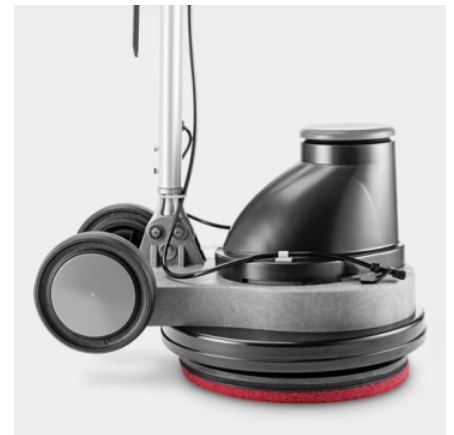

BDP 43/400 C

Χάρη στην υψηλή ταχύτητα περιστροφής των 400 στροφών ανά λεπτό, η άνετη και ισχυρή μηχανή ενός δίσκου BDP 43/400 C εντυπωσιάζει με τα γρήγορα και διεξοδικά αποτελέσματα εργασίας για τον καθαρισμό και το γυάλισμα.

Εξοπλισμός

Βάση προσαρμογής	■	
Προαιρετική δεξαμενή	I	12
Κεντρική παροχή ηλεκτρικού ρεύματος	■	

■ Περιλαμβάνεται στη συσκευασία

Γρήγορο μηχάνημα μονού δίσκου υψηλής ταχύτητας με 400 σ.α.λ.

- Σχεδόν αθόρυβη λειτουργία με μεγάλη απόδοση επιφάνειας.
- Για εξαιρετικά αποτελέσματα γυαλισματος.

Ενσωματωμένη πρίζα

- Για σύνδεση με μονάδα αναρρόφησης, η οποία μειώνει τη σκόνη.
- Δεν απαιτείται επιπλέον καλώδιο, γεγονός που σημαίνει πιο αποτελεσματικός καθαρισμός.

Μεγάλοι τροχοί

- Εύκολο στη μεταφορά, ακόμα και σε μεγαλύτερες αποστάσεις
- εύκολη μεταφορά στις σκάλες
- Δυνατότητα αλλαγής στη θέση στάθμευσης.