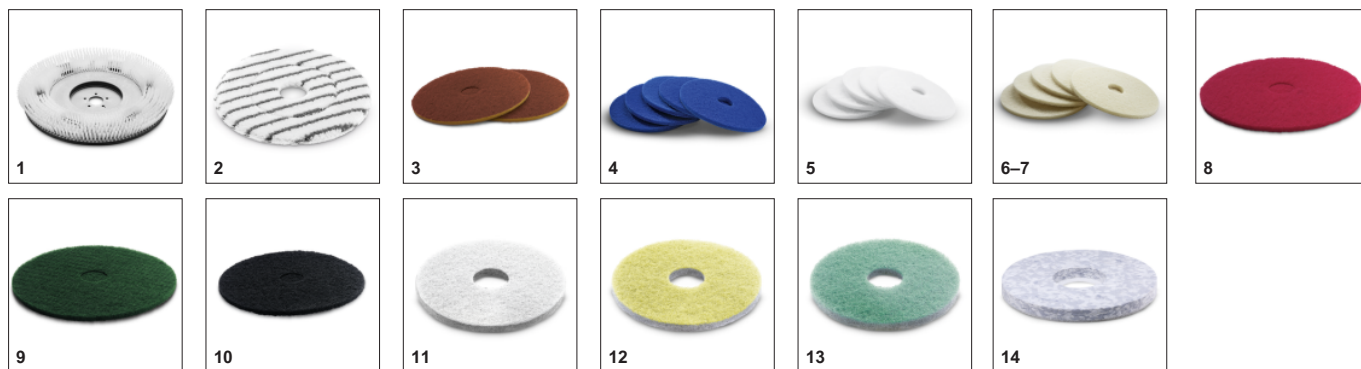

ΕΞΑΡΤΗΜΑΤΑ ΓΙΑ BDS 43/ ORBITAL C 1.291-252.0

	Αριθμός παραγγελίας	Περιγραφή	
ΔΙΣΚΟΙΔΕΙΣ ΒΟΥΡΤΣΕΣ ΓΙΑ ΒD			
Brush Orbital Ø417	1	6.370-268.0	☐
ΔΙΣΚΟΙΔΕΙΣ ΤΣΟΧΕΣ/ΟΔΗΓΟΙ ΔΙΣΚΟΙΔΩΝ ΤΣΟΧΩΝ			
Δίσκος από μικροίνες			
Pad micro-fibre set 5x D 432, ασπρο, 430 mm, 5 x	2	6.371-346.0	☐
Δίσκοι			
Pad SPP Set 5x Ø432mm, σκληρό, καφέ, 432 mm, 5 x	3	6.371-344.0	☐
Τσόχα, μαλακό, μπλε, 432 mm, 5 x	4	6.369-471.0	5 τσόχες, μαλακές, μπλε. Διαμέτρου 432 χιλ. Για τον καθαρισμό όλων των δαπέδων.
Τσόχα, πολύ μαλακό, ασπρο, 432 mm, 5 x	5	6.369-469.0	Πολύ μαλακοί λευκοί, 432 mm
Τσόχα από φυσική τρίχα, μαλακό, φυσικό, 432 mm, 5 x	6	6.371-149.0	Με φυσικές τρίχες, για γυάλισμα. Αφαιρεί αποτελεσματικά τις επιφανειακές γρατζουνιές και τα σημάδια.
Τσόχα, μαλακό, Μπεζ, 432 mm, 5 x	7	6.371-081.0	Μαλακή, με ελάχιστο κόκκο, για γυάλισμα.
Τσόχα, μεσαίο-μαλακό, κόκκινο, 432 mm, 5 x	8	6.369-470.0	5 τσόχες, μέτριες-μαλακές, κόκκινες, διαμέτρου 432 χιλ. Για τον καθαρισμό όλων των δαπέδων.
Τσόχα, μεσαίο-σκληρό, πράσινο, 432 mm, 5 x	9	6.369-472.0	5 τσόχες, μέτριες-σκληρές, πράσινες, διαμέτρου 432 χιλ. Για την αφαίρεση των επίμονων ρύπων και για βασικό καθαρισμό.
Τσόχα, σκληρό, μαύρο, 432 mm, 5 x	10	6.369-473.0	5 τσόχες, σκληρές, μαύρες, διαμέτρου 432 χιλ. Για την αφαίρεση των επίμονων ρύπων και για βασικό καθαρισμό.
Διαμαντίνες τσόχες			
Διαμαντίνια τσόχα, τραχύ, ασπρο, 432 mm, 5 x	11	6.371-256.0	Λευκή διαμαντίνια τσόχα (σκληρή) με διάμετρο 432 χιλ. για σκληρό καθαρισμό και καθαρισμό αποκατάστασης. Απομακρύνει τις μικρές γρατζουνιές για καθαρές, μεταξένιες και ματ επιφάνειες.
Διαμαντίνια τσόχα, μεσαίο, κίτρινο, 432 mm, 5 x	12	6.371-257.0	Κίτρινη διαμαντίνια τσόχα (μέτρια) με διάμετρο 432 χιλ. για σκληρό καθαρισμό και καθαρισμό αποκατάστασης. Απομακρύνει τις μικρές γρατζουνιές και εξασφαλίζει μια πιο ομοιόμορφη και λαμπερή επιφάνεια.
Διαμαντίνια τσόχα, λεπτό, πράσινο, 432 mm, 5 x	13	6.371-238.0	Πράσινη διαμαντίνια τσόχα (μέτρια) με διάμετρο 432 χιλ. Για ξεκούραστο γυάλισμα επιφανειών από μελαμίνη, μωσαϊκό και φυσική πέτρα.
Τσόχες μελαμίνης			
Τσόχα μελαμίνης Orbital, Γκρι/λευκό, 430 mm, 2 x	14	6.371-345.0	☐

■ Περιλαμβάνεται στη συσκευασία ☐ Διαθέσιμα εξαρτήματα