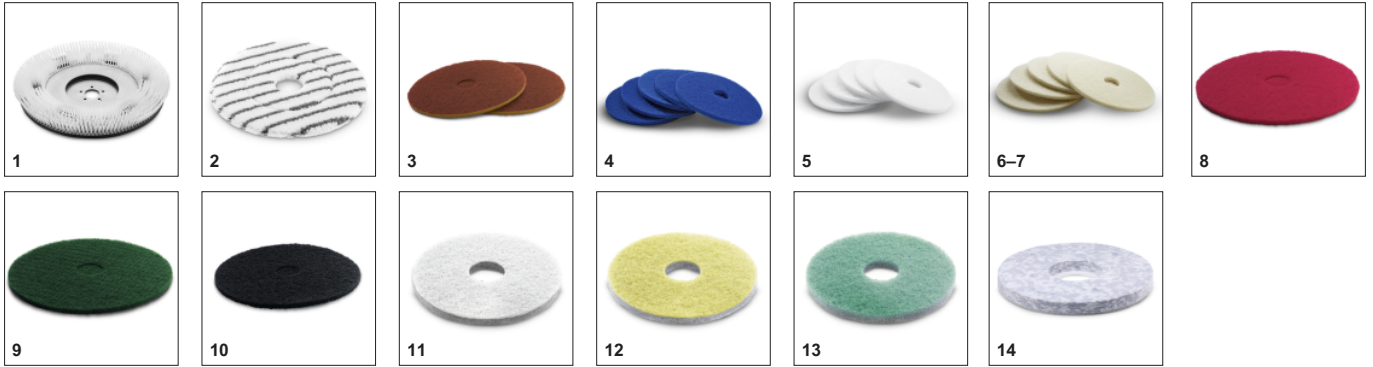

ΕΞΑΡΤΗΜΑΤΑ ΓΙΑ BDS 43/ ORBITAL C SPRAY 1.291-253.0

	Αριθμός παραγγελίας	Περιγραφή	
ΔΙΣΚΟΙΔΕΙΣ ΒΟΥΡΤΣΕΣ ΓΙΑ ΒD			
Brush Orbital Ø417	1	6.370-268.0	☐
ΔΙΣΚΟΙΔΕΙΣ ΤΣΟΧΕΣ/ΟΔΗΓΟΙ ΔΙΣΚΟΙΔΩΝ ΤΣΟΧΩΝ			
Δίσκος από μικροίνες			
Pad micro-fibre set 5x D 432, ασπρο, 430 mm, 5 x	2	6.371-346.0	☐
Δίσκοι			
Pad SPP Set 5x Ø432mm, σκληρό, καφέ, 432 mm, 5 x	3	6.371-344.0	☐
Τσόχα, μαλακό, μπλε, 432 mm, 5 x	4	6.369-471.0	5 τσόχες, μαλακές, μπλε. Διαμέτρου 432 χιλ. Για τον καθαρισμό όλων των δαπέδων.
Τσόχα, πολύ μαλακό, ασπρο, 432 mm, 5 x	5	6.369-469.0	Πολύ μαλακοί λευκοί, 432 mm
Τσόχα από φυσική τρίχα, μαλακό, φυσικό, 432 mm, 5 x	6	6.371-149.0	Με φυσικές τρίχες, για γυάλισμα. Αφαιρεί αποτελεσματικά τις επιφανειακές γρατζουνιές και τα σημάδια.
Τσόχα, μαλακό, Μπεζ, 432 mm, 5 x	7	6.371-081.0	Μαλακή, με ελάχιστο κόκκο, για γυάλισμα.
Τσόχα, μεσαίο-μαλακό, κόκκινο, 432 mm, 5 x	8	6.369-470.0	5 τσόχες, μέτριες-μαλακές, κόκκινες, διαμέτρου 432 χιλ. Για τον καθαρισμό όλων των δαπέδων.
Τσόχα, μεσαίο-σκληρό, πράσινο, 432 mm, 5 x	9	6.369-472.0	5 τσόχες, μέτριες-σκληρές, πράσινες, διαμέτρου 432 χιλ. Για την αφαίρεση των επίμονων ρύπων και για βασικό καθαρισμό.
Τσόχα, σκληρό, μαύρο, 432 mm, 5 x	10	6.369-473.0	5 τσόχες, σκληρές, μαύρες, διαμέτρου 432 χιλ. Για την αφαίρεση των επίμονων ρύπων και για βασικό καθαρισμό.
Διαμαντίνες τσόχες			
Διαμαντίνια τσόχα, τραχύ, ασπρο, 432 mm, 5 x	11	6.371-256.0	Λευκή διαμαντίνια τσόχα (σκληρή) με διάμετρο 432 χιλ. για σκληρό καθαρισμό και καθαρισμό αποκατάστασης. Απομακρύνει τις μικρές γρατζουνιές για καθαρές, μεταξένιες και ματ επιφάνειες.
Διαμαντίνια τσόχα, μεσαίο, κίτρινο, 432 mm, 5 x	12	6.371-257.0	Κίτρινη διαμαντίνια τσόχα (μέτρια) με διάμετρο 432 χιλ. για σκληρό καθαρισμό και καθαρισμό αποκατάστασης. Απομακρύνει τις μικρές γρατζουνιές και εξασφαλίζει μια πιο ομοιόμορφη και λαμπερή επιφάνεια.
Διαμαντίνια τσόχα, λεπτό, πράσινο, 432 mm, 5 x	13	6.371-238.0	Πράσινη διαμαντίνια τσόχα (μέτρια) με διάμετρο 432 χιλ. Για ξεκούραστο γυάλισμα επιφανειών από μελαμίνη, μωσαϊκό και φυσική πέτρα.
Τσόχες μελαμίνης			
Τσόχα μελαμίνης Orbital, Γκρι/λευκό, 430 mm, 2 x	14	6.371-345.0	☐

■ Περιλαμβάνεται στη συσκευασία ☐ Διαθέσιμα εξαρτήματα