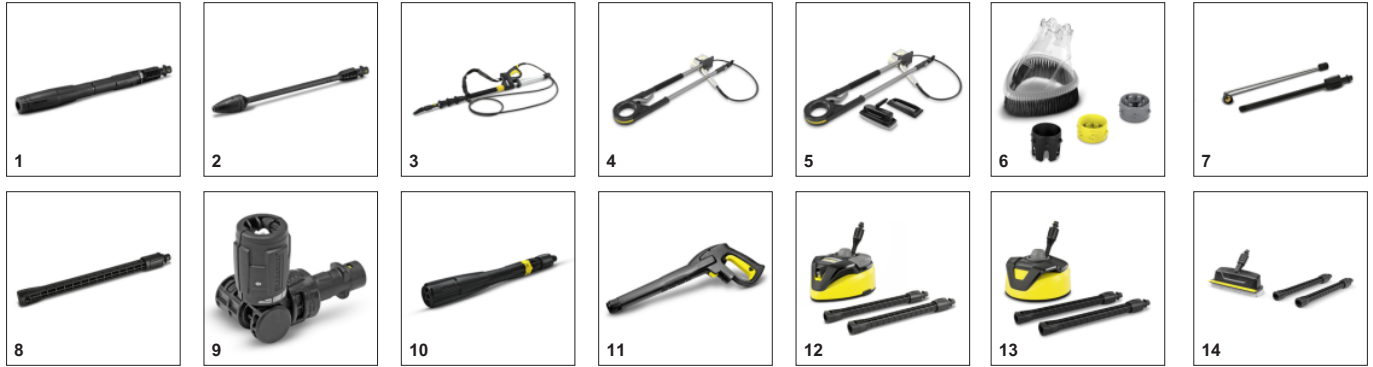

ΕΞΑΡΤΗΜΑΤΑ ΓΙΑ K 7 POWER 1.317-150.0

	Αριθμός παραγγελίας	Περιγραφή	
ΚΑΝΗ ΨΕΚΑΣΜΟΥ			
Κάνη ψεκασμού VP 180, Vario Power Jet για K 7	1 2.642-726.0	Κάνη ψεκασμού Vario Power για πλαστικά μηχανήματα υψηλής πίεσης κατηγορίας K 7. Συνεχώς ρυθμιζόμενη από δέσμη καθαριστικού χαμηλής πίεσης σε δέσμη υψηλής πίεσης με απλό στρίψιμο της κάνης.	■
DB 180, τούρμπο μπεκ για το K 7	2 2.642-729.0	Τούρμπο μπεκ με ισχυρό περιστροφικό ακροφύσιο για πλαστικά μηχανήματα υψηλής πίεσης Kärcher κατηγορίας K 7. Για ιδιαίτερα επίμονους ρύπους, όπως σε επιφάνειες με βρύα ή φθαρμένες επιφάνειες.	■
Τηλεσκοπική κάνη 4μ.	3 2.642-347.0	Τηλεσκοπική κάνη ψεκασμού (1,20 μ. – 4μ.) για τον εύκολο καθαρισμό επιφανειών σε μεγάλα ύψη. Κατάλληλη για τον καθαρισμό ψηλών παραθύρων, τοίχων και κάγκελων.	□
TLA 4 Τηλεσκοπική κάνη ψεκασμού	4 2.644-190.0	Απλό καθαρίσμα (σχεδόν) σε κάθε σημείο: Η τηλεσκοπική κάνη ψεκασμού φτάνει εύκολα σε δυσπρόσιτα σημεία χάρη στη ρυθμιζόμενη λαβή της που περιστρέφεται κατά 180 μοίρες.	□
Κιτ καθαρισμού προσώπων και γυάλινων επιφανειών	5 2.644-249.0	Σετ που περιλαμβάνει την τηλεσκοπική κάνη ψεκασμού TLA 4 και το εξάρτημα καθαρισμού προσώπων και γυάλινων επιφανειών. Για εύκολο καθαρισμό δυσπρόσιτων αντικειμένων όπως οι προσόψεις σπιτιών ή τα θερμοκήπια.	□
Προφυλακτήρας Πιτσιλίσματος	6 2.642-706.0	Διάφανο προφυλακτήρας πιτσιλίσματος για πλαστικά μηχανήματα υψηλής πίεσης Kärcher Κατηγορίας K 2 έως K 7. Ιδανικό για τον καθαρισμό γωνιών και ακμών.	□
Κάνη ψεκασμού υπό γωνία	7 2.638-817.0	Εξαιρετικά μακριά κάνη ψεκασμού, με γωνία, π.χ. για τον καθαρισμό υδροροών οροφών. Για τα Καταναλωτικά Μηχανήματα Καθαρισμού Υψηλής Πίεσης της Kärcher.	□
Προέκταση κάνης 1 σημείου	8 2.643-240.0	Επεκτείνει την κάνη ψεκασμού κατά 0,4 m Για αποτελεσματικό καθαρισμό δυσπρόσιτων σημείων. Κατάλληλη για όλα τα εξαρτήματα Kärcher.	□
VP 180 S, Vario Power Jet Short 360° για K 2 – K 7	9 2.643-254.0	VP 180 S: Το Vario Power Jet Short 360° με την απεριόριστα μεταβλητή ρύθμιση πίεσης και τον ρυθμιζόμενο κατά 360° σύνδεσμο είναι ιδανικό για τον καθαρισμό δυσπρόσιτων σημείων.	□
Κάνη MP 180, Multi Power για K 6-K 7	10 2.643-238.0	Κάνη Multi-power με 5 τύπους δέσμης. Η επιλογή του κατάλληλου τύπου δέσμης γίνεται με απλό στρίψιμο.	□
ΠΙΣΤΟΛΙΑ ΜΕ ΣΚΑΝΔΑΛΗ			
G 180 Q Quick Connect trigger gun	11 2.642-889.0	Το νέο πιστόλι ψεκασμού G 180 Q με το Quick Connect είναι 13 cm πιο μακρύ και, πλέον, ακόμα πιο εύρηστο και εργονομικό, όταν καθαρίζετε με τα πλαστικά μηχανήματα υψηλής πίεσης Kärcher.	■
ΚΑΘΑΡΙΣΤΙΚΑ ΣΚΛΗΡΩΝ ΕΠΙΦΑΝΕΙΩΝ			
Εξάρτημα καθαρισμού επιφανειών T 7 Plus T-Racer	12 2.644-074.0	Ακροφύσιο για κορυφαία καθαριστική ισχύ, ακόμα και σε γωνίες και κατά μήκος ακμών: Το εξάρτημα καθαρισμού επιφανειών T 7 Plus T-Racer με λειτουργία ξεβγάλματος – για αποτελεσματικό καθαρισμό μεγάλων επιφανειών χωρίς πιτσιλισμα.	□
T 5, ΕΞΑΡΤΗΜΑ ΚΑΘΑΡΙΣΜΟΥ ΤΟΙΧΩΝ ΚΑΙ ΔΑΠΕΔΩΝ T-Racer	13 2.644-084.0	Σχολαστικός καθαρισμός μεγάλων επιφανειών χωρίς πιτσιλισμα: Το μηχανήμα καθαρισμού τοίχων και δαπέδων T 5 T-Racer. Η ρυθμιζόμενη θέση του ακροφυσίου σημαίνει ότι το μηχανήμα καθαρισμού επιφανειών μπορεί να χρησιμοποιηθεί για τον καθαρισμό τόσο σκληρών όσο και ευαίσθητων επιφανειών.	□
Βούρτσα καθαρισμού ισχύος PS 30	14 2.644-123.0	Η βούρτσα καθαρισμού ισχύος PS 30. Ιδανική για σκαλιά και ακμές. Απομακρύνει αποτελεσματικά τους επίμονους ρύπους από διάφορες επιφάνειες.	□