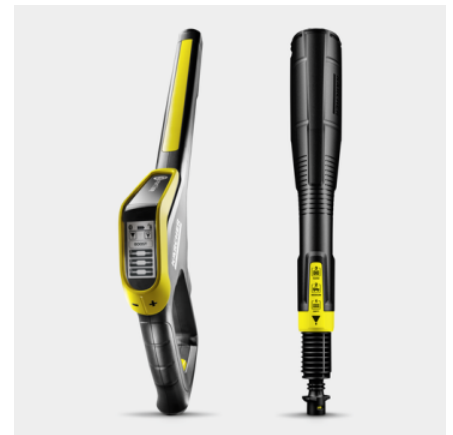

Εξοπλισμός

Πιστόλι ψεκασμού υψηλής πίεσης	G 180 Q Smart Control
Κάνη 3 σε 1	■
Εύκαμπτος σωλήνας υψηλής πίεσης	m 10
Ταχυσύνδεσμος ενσωματωμένος στο μηχάνημα	■
Εφαρμογή χημικού με Τηλεσκοπική λαβή	■
Υδρόψυκτο μοτέρ	■
Ενσωματωμένο φίλτρο νερού λεπτού πλέγματος	■
Αντάπτορας για μάνικα κήπου A3/4"	■
Συμβατότητα με Bluetooth	■

Πιστόλι ψεκασμού Smart Control και κάνη Jet 3 σε 1

- Πιστόλι ψεκασμού με οθόνη LCD και κουμπιά για ρύθμιση της πίεσης ή της δόσης του καθαριστικού.
- Το περιστρεφόμενο Multi Jet 3 σε 1 περιλαμβάνει τρία διαφορετικά ακροφύσια για εύκολη αλλαγή.
- Προσαρμογέας Quick Connect για εύκολη στερέωση του λάστιχου υψηλής πίεσης και των εξαρτημάτων.