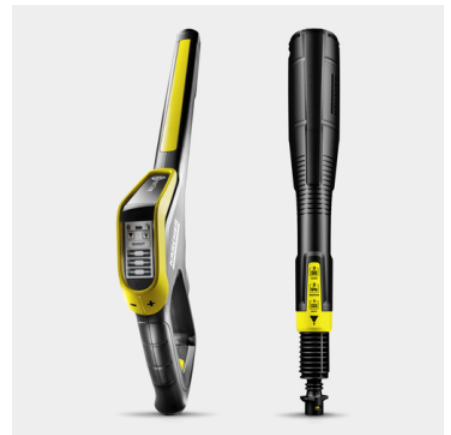

Εξοπλισμός

Πιστόλι ψεκασμού υψηλής πίεσης	G 180 Q Smart Control
Κάνη 3 σε 1	■
Ενσωματωμένη ανέμη εύκαμπτου σωλήνα υψηλής πίεσης	■
Εύκαμπτος σωλήνας υψηλής πίεσης m	10
Ταχυσύνδεσμος ενσωματωμένος στο μηχάνημα	■
Εφαρμογή χημικού με	Σύστημα Plug 'n' Clean
Τηλεσκοπική λαβή	■
Υδρόψυκτο μοτέρ	■
Ενσωματωμένο φίλτρο νερού λεπτού πλέγματος	■
Αντάπτορας για μάνικα κήπου A3/4"	■
Συμβατότητα με Bluetooth	■

Πιστόλι ψεκασμού Smart Control και κάνη Jet 3 σε 1

- Πιστόλι ψεκασμού με οθόνη LCD και κουμπιά για ρύθμιση της πίεσης ή της δόσης του καθαριστικού.
- Το περιστρεφόμενο Multi Jet 3 σε 1 περιλαμβάνει τρία διαφορετικά ακροφύσια για εύκολη αλλαγή.
- Προσαρμογέας Quick Connect για εύκολη στερέωση του λάστιχου υψηλής πίεσης και των εξαρτημάτων.