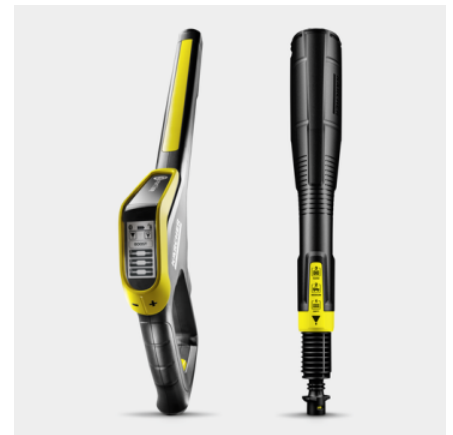

K7 PREMIUM SMART CONTROL HOME

Πλιστικό μηχάνημα K 7 Premium Smart Control με Bluetooth, εφαρμογή, ενίσχυση ισχύος, πιστόλι G 180 Q Smart Control, κάνη Multi Jet 3 σε 1, τύλιξη λάστιχου. Με Kit οικιακού καθαρισμού.

Πιστόλι ψεκασμού Smart Control και κάνη Jet 3 σε 1

- Πιστόλι ψεκασμού με οθόνη LCD και κουμπιά για ρύθμιση της πίεσης ή της δόσης του καθαριστικού.
- Το περιστρεφόμενο Multi Jet 3 σε 1 περιλαμβάνει τρία διαφορετικά ακροφύσια για εύκολη αλλαγή.
- Προσαρμογέας Quick Connect για εύκολη στερέωση του λάστιχου υψηλής πίεσης και των εξαρτημάτων.