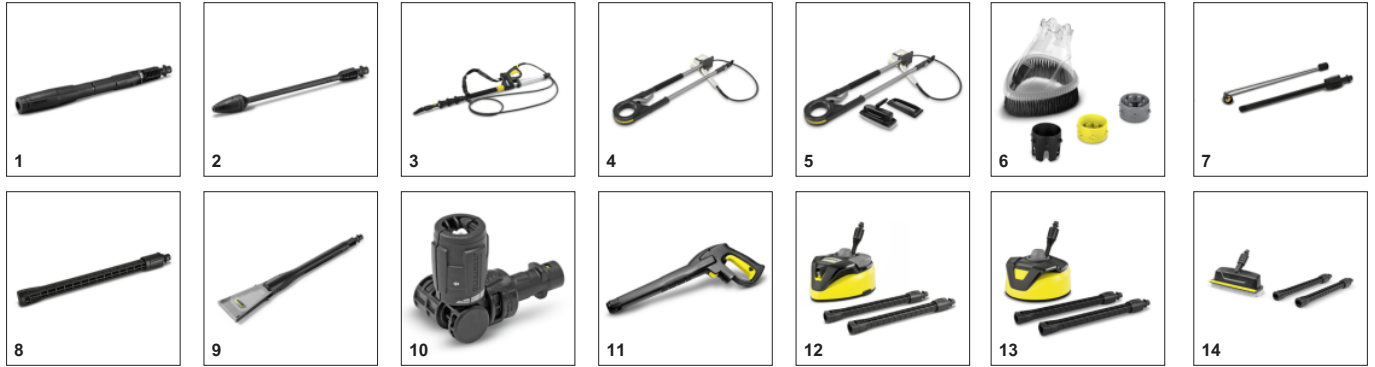

ΕΞΑΡΤΗΜΑΤΑ ΓΙΑ K 7 POWER FLEX 1.317-300.0

	Αριθμός παραγγελίας	Περιγραφή	
ΚΑΝΗ ΨΕΚΑΣΜΟΥ			
Κάνη ψεκασμού VP 180, Vario Power Jet για K 7	1 2.642-726.0	Κάνη ψεκασμού Vario Power για πλαστικά μηχανήματα υψηλής πίεσης κατηγορίας K 7. Συνεχώς ρυθμιζόμενη από δέσμη καθαριστικού χαμηλής πίεσης σε δέσμη υψηλής πίεσης με απλό στρίψιμο της κάνης.	■
DB 180, τούρμπο μπεκ για το K 7	2 2.642-729.0	Τούρμπο μπεκ με ισχυρό περιστροφικό ακροφύσιο για πλαστικά μηχανήματα υψηλής πίεσης Kärcher κατηγορίας K 7. Για ιδιαίτερα επίμονους ρύπους, όπως σε επιφάνειες με βρύα ή φθαρμένες επιφάνειες.	■
Τηλεσκοπική κάνη 4μ.	3 2.642-347.0	Τηλεσκοπική κάνη ψεκασμού (1,20 μ. – 4μ.) για τον εύκολο καθαρισμό επιφανειών σε μεγάλα ύψη. Κατάλληλη για τον καθαρισμό ψηλών παραθύρων, τοίχων και κάγκελων.	□
TLA 4 Τηλεσκοπική κάνη ψεκασμού	4 2.644-190.0	Απλό καθάρισμα (σχεδόν) σε κάθε σημείο: Η τηλεσκοπική κάνη ψεκασμού φτάνει εύκολα σε δυσπρόσιτα σημεία χάρη στη ρυθμιζόμενη λαβή της που περιστρέφεται κατά 180 μοίρες.	□
Κιτ καθαρισμού προσώπων και γυάλινων επιφανειών	5 2.644-249.0	Σετ που περιλαμβάνει την τηλεσκοπική κάνη ψεκασμού TLA 4 και το εξάρτημα καθαρισμού προσώπων και γυάλινων επιφανειών. Για εύκολο καθαρισμό δυσπρόσιτων αντικειμένων όπως οι προσόψεις σπιτιών ή τα θερμοκήπια.	□
Προφυλακτήρας Πιτσιλισματος	6 2.642-706.0	Διάφανος προφυλακτήρας πιτσιλισματος για πλαστικά μηχανήματα υψηλής πίεσης Kärcher Κατηγορίας K 2 έως K 7. Ιδανικό για τον καθαρισμό γωνιών και ακμών.	□
Κάνη ψεκασμού υπό γωνία	7 2.638-817.0	Εξαιρετικά μακριά κάνη ψεκασμού, με γωνία, π.χ. για τον καθαρισμό υδρορροών οροφών. Για τα Καταναλωτικά Μηχανήματα Καθαρισμού Υψηλής Πίεσης της Kärcher.	□
Προέκταση κάνης 1 σημείου	8 2.643-240.0	Επεκτείνει την κάνη ψεκασμού κατά 0,4 m Για αποτελεσματικό καθαρισμό δυσπρόσιτων σημείων. Κατάλληλη για όλα τα εξαρτήματα Kärcher.	□
eco!Booster 180	9 2.645-386.0	Νέα καινοτόμα κάνη: Ιδανικό εξάρτημα για ευαίσθητες επιφάνειες, πολύ αποδοτικό – το eco!Booster προσφέρει 50% υψηλότερη απόδοση καθαρισμού από το επίπεδο ακροφύσιο, εξοικονομώντας νερό, ενέργεια και χρόνο. Συμβατό με όλα τα πλαστικά μηχανήματα K 7 της Kärcher.	□
VP 180 S, Vario Power Jet Short 360° για K 2 – K 7	10 2.643-254.0	VP 180 S: Το Vario Power Jet Short 360° με την απεριόριστα μεταβλητή ρύθμιση πίεσης και τον ρυθμιζόμενο κατά 360° σύνδεσμο είναι ιδανικό για τον καθαρισμό δυσπρόσιτων σημείων.	□
ΠΙΣΤΟΛΙΑ ΜΕ ΣΚΑΝΔΑΛΗ			
G 180 Q Quick Connect trigger gun	11 2.642-889.0	Το νέο πιστόλι ψεκασμού G 180 Q με το Quick Connect είναι 13 cm πιο μακρύ και, πλέον, ακόμα πιο εύχρηστο και εργονομικό, όταν καθαρίζετε με τα πλαστικά μηχανήματα υψηλής πίεσης Kärcher.	■
ΚΑΘΑΡΙΣΤΙΚΑ ΣΚΛΗΡΩΝ ΕΠΙΦΑΝΕΙΩΝ			
Εξάρτημα καθαρισμού επιφανειών T 7 Plus T-Racer	12 2.644-074.0	Ακροφύσιο για κορυφαία καθαριστική ισχύ, ακόμα και σε γωνίες και κατά μήκος ακμών: Το εξάρτημα καθαρισμού επιφανειών T 7 Plus T-Racer με λειτουργία ξεβγάλματος – για αποτελεσματικό καθαρισμό μεγάλων επιφανειών χωρίς πιτσιλισμα.	□
T 5, ΕΞΑΡΤΗΜΑ ΚΑΘΑΡΙΣΜΟΥ ΤΟΙΧΩΝ ΚΑΙ ΔΑΠΕΔΩΝ T-Racer	13 2.644-084.0	Σχολαστικός καθαρισμός μεγάλων επιφανειών χωρίς πιτσιλισμα: Το μηχανήμα καθαρισμού τοίχων και δαπέδων T 5 T-Racer. Η ρυθμιζόμενη θέση του ακροφυσίου σημαίνει ότι το μηχανήμα καθαρισμού επιφανειών μπορεί να χρησιμοποιηθεί για τον καθαρισμό τόσο σκληρών όσο και ευαίσθητων επιφανειών.	□
Βούρτσα καθαρισμού ισχύος PS 30	14 2.644-123.0	Η βούρτσα καθαρισμού ισχύος PS 30. Ιδανική για σκαλιά και ακμές. Απομακρύνει αποτελεσματικά τους επίμονους ρύπους από διάφορες επιφάνειες.	□