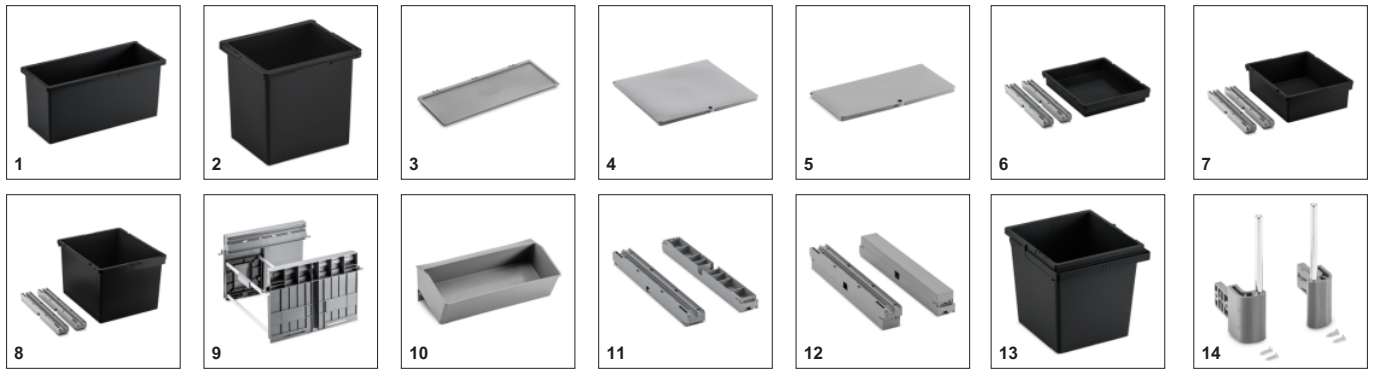

TROLLEY LIGHT 3

Το πιο συμπαγές καρότσι καθαρισμού FM Swift 50/ C με κάδο 12 λίτρων. Κατάλληλο για βαθύ καθαρισμό σε δυσπρόσιτα σημεία. Μπορεί να χρησιμοποιηθεί σε συνδυασμό και επιπρόσθετα με χειροκίνητο και μηχανικό καθαρισμό.

Αριθμός παραγγελίας

1.321-002.0

Τεχνικά Στοιχεία

		4054278804293
Πρόγραμμα		ADVANCED
Ποσότητα	Τεμάχιο(α)	1
Μονάδα συσκευασίας	Τεμάχιο(α)	1
Βάρος χωρίς τα εξαρτήματα	kg	9,5
Βάρος συσκευασίας	kg	12,4
Διαστάσεις (L x W x H)	mm	622 x 563 x 1198
Διαστάσεις, συσκευασμένο	mm	796 x 584 x 288

Οι συμπαγείς διαστάσεις κάνουν το τρόλεϊ πολύ ευέλικτο και εύκολο στην απόθεση

Συνδέσεις Toolflex στις εξωτερικές πλευρές για τοποθέτηση σκευών καθαρισμού

ΕΞΑΡΤΗΜΑΤΑ ΓΙΑ TROLLEY LIGHT 3 1.321-002.0

	Αριθμός παραγγελίας	Περιγραφή	
TROLLEYS & BUCKET SYSTEMS			
Storage			
Assembly group bucket 12L kpl.	1	2.855-239.0	<input checked="" type="checkbox"/>
Assembly group bucket without 6L kpl.	2	2.855-262.0	<input checked="" type="checkbox"/>
Assembly group cover 12L kpl.	3	2.855-264.0	<input checked="" type="checkbox"/>
Assembly group cover kpl.	4	2.855-231.0	<input type="checkbox"/>
Assembly group cover disposal unit kpl.	5	2.855-232.0	<input type="checkbox"/>
Assembly group drawer H80 kpl.	6	2.855-233.0	<input type="checkbox"/>
Assembly group drawer H166 kpl.	7	2.855-234.0	<input type="checkbox"/>
Assembly group drawer H322 kpl.	8	2.855-235.0	<input type="checkbox"/>
Assembly group drawer tilt function 56er	9	2.855-237.0	<input type="checkbox"/>
Assembly group mop pocket kpl.	10	2.855-238.0	<input type="checkbox"/>
Assembly group guide drawer kpl.	11	2.855-245.0	<input type="checkbox"/>
	12	2.855-246.0	<input type="checkbox"/>
Assembly group bucket 15L kpl.	13	2.855-249.0	<input type="checkbox"/>
Assembly group holder bucket kpl.	14	2.855-253.0	<input type="checkbox"/>