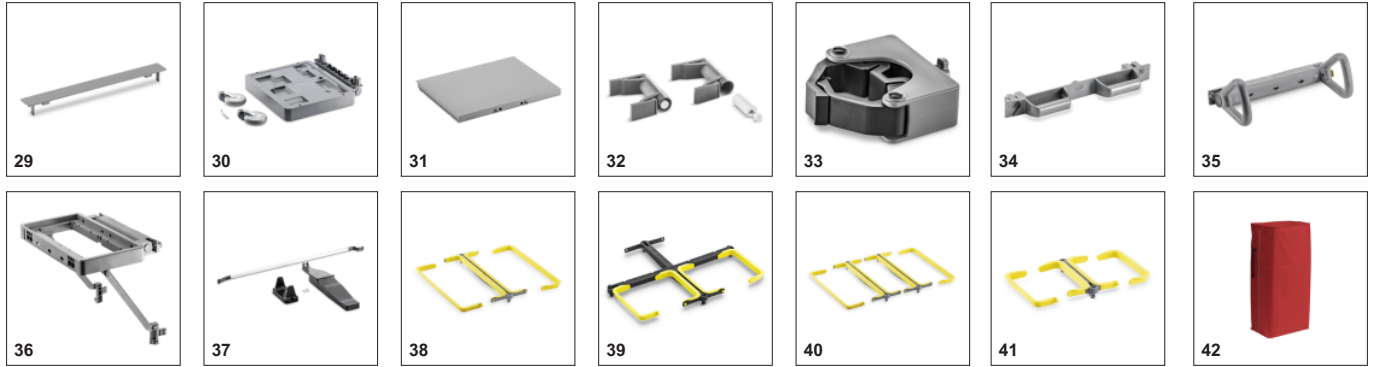

ΕΞΑΡΤΗΜΑΤΑ ΓΙΑ TROLLEY LIGHT 3 1.321-002.0

	Αριθμός παραγγελίας	Περιγραφή	
TROLLEYS & BUCKET SYSTEMS			
Fixation			
Assembly group connection accessories kp	29	2.855-266.0	☐
Assembly group Trailer plate kpl.	30	2.855-273.0	☐
Side panel for ExperPro	31	2.855-290.0	☐
Damper cover small	32	2.855-318.0	☐
Toolflex holder BR30/1	33	2.855-319.0	☐
Push handles			
Assembly group handholds classic kpl.	34	2.855-243.0	☒
Assembly group handholds premium kpl.	35	2.855-244.0	☐
Disposal			
Assembly group disposal unit slewable kp	36	2.855-225.0	☐
Assembly group foot pedal kpl.	37	2.855-242.0	☐
Assembly group disposal unit 2x50 kpl.	38	2.855-267.0	☐
Assembly group disposal unit 4x25 kpl.	39	2.855-268.0	☐
Assembly group disposal unit 3x40 kpl.	40	2.855-269.0	☐
Assembly group disposal unit 2x30 kpl.	41	2.855-280.0	☐
Πλαστική σακούλα απορριμμάτων με φερμουάρ, κόκκινη, 120 L	42	6.999-160.0	☐
		Πλαστική σακούλα απορριμμάτων. Μπορεί να χρησιμοποιηθεί για τα Clean Liner Classic Trolleys.	

☒ Περιλαμβάνεται στη συσκευασία
☐ Διαθέσιμα εξαρτήματα