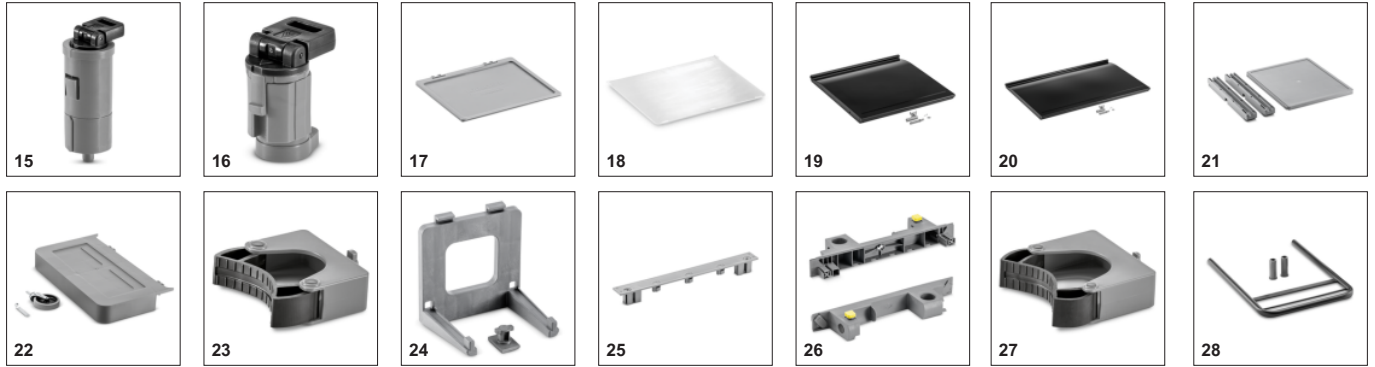

ΕΞΑΡΤΗΜΑΤΑ ΓΙΑ TROLLEY LIGHT 3 1.321-002.0

	Αριθμός παραγγελίας	Περιγραφή	
TROLLEYS & BUCKET SYSTEMS			
Storage			
Assembly group plastics lock kpl.	15	2.855-256.0	☐
	16	2.855-257.0	☐
Assembly group cover 6L kpl.	17	2.855-265.0	☐
Assembly group base plate 100er kpl.	18	2.855-270.0	☐
Assembly group door without inside 3/4 k	19	2.855-277.0	☐
Assembly group door large kpl.	20	2.855-278.0	☐
Tray	21	2.855-291.0	☐
Fixation			
Assembly group base plate disposal unit	22	2.855-251.0	☒
Assembly group Toolflex connection D 18-	23	2.855-255.0	☒
Assembly group hook kpl.	24	2.855-261.0	☒
Assembly group screen kpl.	25	2.855-226.0	☐
Assembly group docking point kpl.	26	2.855-241.0	☐
Assembly group Toolflex connection D 28-	27	2.855-254.0	☐
Assembly group Push-to-Open kpl.	28	2.855-260.0	☐

■ Περιλαμβάνεται στη συσκευασία   □ Διαθέσιμα εξαρτήματα