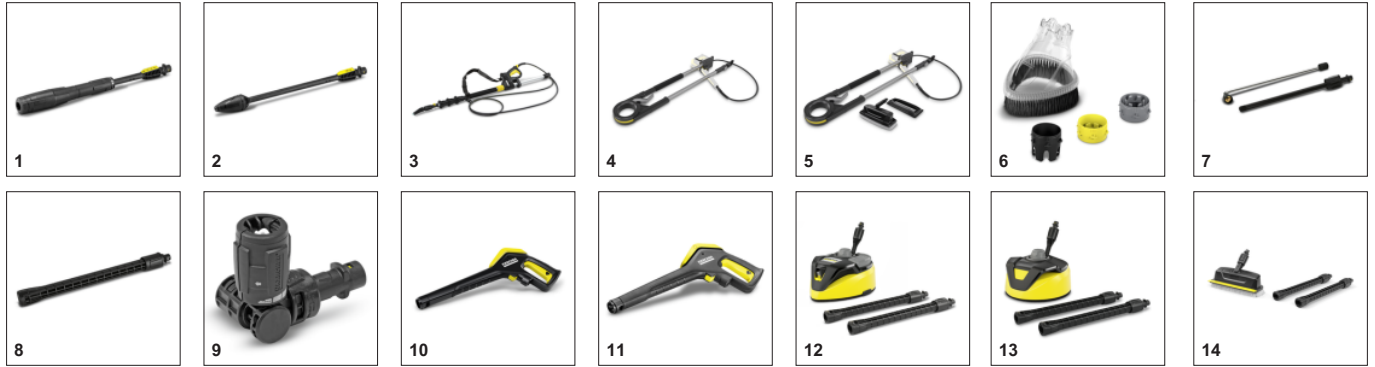

ΕΞΑΡΤΗΜΑΤΑ ΓΙΑ K4 POWER CONTROL 1.324-030.0

	Αριθμός παραγγελίας	Περιγραφή	
ΚΑΝΗ ΨΕΚΑΣΜΟΥ			
VP 145, Vario Power Jet για K 4-K 5	1 2.642-725.0	Κάνη ψεκασμού Vario Power για πλαστικά μηχανήματα υψηλής πίεσης κατηγορίας K 4-K 5. Συνεχώς ρυθμιζόμενη από δέσμη καθαριστικού χαμηλής πίεσης σε δέσμη υψηλής πίεσης με απλό στρίψιμο της κάνης ψεκασμού.	■
DB 145, Φουσητήρας Ρύπων για K 4-K 5	2 2.642-728.0	Φουσητήρας ρύπων με ισχυρό περιστροφικό ακροφύσιο Middle για πλαστικά μηχανήματα υψηλής πίεσης Kärcher κατηγορίας K 4 και K 5. Για ιδιαίτερα επίμονους ρύπους, όπως σε επιφάνειες με βρύα ή φθαρμένες επιφάνειες.	■
Τηλεσκοπική κάνη 4μ.	3 2.642-347.0	Τηλεσκοπική κάνη ψεκασμού (1,20 μ. – 4μ.) για τον εύκολο καθαρισμό επιφανειών σε μεγάλα ύψη. Κατάλληλη για τον καθαρισμό ψηλών παραθύρων, τοίχων και κάγκελων.	□
TLA 4 Τηλεσκοπική κάνη ψεκασμού	4 2.644-190.0	Απλό καθαρίσμα (σχεδόν) σε κάθε σημείο: Η τηλεσκοπική κάνη ψεκασμού φτάνει εύκολα σε δυσπρόσιτα σημεία χάρη στη ρυθμιζόμενη λαβή της που περιστρέφεται κατά 180 μοίρες.	□
Κιτ καθαρισμού προσώπων και γυάλινων επιφανειών	5 2.644-249.0	Σετ που περιλαμβάνει την τηλεσκοπική κάνη ψεκασμού TLA 4 και το εξάρτημα καθαρισμού προσώπων και γυάλινων επιφανειών. Για εύκολο καθαρισμό δυσπρόσιτων αντικειμένων όπως οι προσόψεις σπιτιών ή τα θερμοκήπια.	□
Προφυλακτήρας Πιτσιλισματος	6 2.642-706.0	Διάφανο προφυλακτήρας πιτσιλισματος για πλαστικά μηχανήματα υψηλής πίεσης Kärcher Κατηγορίας K 2 έως K 7. Ιδανικό για τον καθαρισμό γωνιών και ακμών.	□
Κάνη ψεκασμού υπό γωνία	7 2.638-817.0	Εξαιρετικά μακριά κάνη ψεκασμού, με γωνία, π.χ. για τον καθαρισμό υδρορροών οροφών. Για τα Καταναλωτικά Μηχανήματα Καθαρισμού Υψηλής Πίεσης της Kärcher.	□
Προέκταση κάνης 1 σημείου	8 2.643-240.0	Επεκτείνει την κάνη ψεκασμού κατά 0,4 m Για αποτελεσματικό καθαρισμό δυσπρόσιτων σημείων. Κατάλληλη για όλα τα εξαρτήματα Kärcher.	□
VP 180 S, Vario Power Jet Short 360° για K 2 – K 7	9 2.643-254.0	VP 180 S: Το Vario Power Jet Short 360° με την απεριόριστα μεταβλητή ρύθμιση πίεσης και τον ρυθμιζόμενο κατά 360° σύνδεσμο είναι ιδανικό για τον καθαρισμό δυσπρόσιτων σημείων.	□
ΠΙΣΤΟΛΙΑ ΜΕ ΣΚΑΝΔΑΛΗ			
Πιστόλι G 160 Q	10 2.644-327.0	Πιστόλι υψηλής πίεσης για πλαστικά Kärcher Power Control και Full Control στις κατηγορίες K 4 έως K 5. Εμφανίζει τα διαφορετικά στάδια πίεσης και τη λειτουργία απορρυπαντικού στην οθόνη.	■
Πιστόλι G 145	11 2.643-634.0	Πιστόλι υψηλής πίεσης με οθόνη LED όπου φαίνονται τα διάφορα στάδια πίεσης και η λειτουργία καθαρισμού. Με αντάπτορα Quick Connect. Για τα πλαστικά μηχανήματα Power Control και Full Control στις κατηγορίες K 4 έως K5.	□
ΚΑΘΑΡΙΣΤΙΚΑ ΣΚΛΗΡΩΝ ΕΠΙΦΑΝΕΙΩΝ			
Εξάρτημα καθαρισμού επιφανειών T 7 Plus T-Racer	12 2.644-074.0	Ακροφύσιο για κορυφαία καθαριστική ισχύ, ακόμα και σε γωνίες και κατά μήκος ακμών: Το εξάρτημα καθαρισμού επιφανειών T 7 Plus T-Racer με λειτουργία ξεβγάλματος – για αποτελεσματικό καθαρισμό μεγάλων επιφανειών χωρίς πιτσιλισμα.	□
T 5, ΕΞΑΡΤΗΜΑ ΚΑΘΑΡΙΣΜΟΥ ΤΟΙΧΩΝ ΚΑΙ ΔΑΠΕΔΩΝ T-Racer	13 2.644-084.0	Σχολαστικός καθαρισμός μεγάλων επιφανειών χωρίς πιτσιλισμα: Το μηχανήμα καθαρισμού τοίχων και δαπέδων T 5 T-Racer. Η ρυθμιζόμενη θέση του ακροφυσίου σημαίνει ότι το μηχανήμα καθαρισμού επιφανειών μπορεί να χρησιμοποιηθεί για τον καθαρισμό τόσο σκληρών όσο και ευαίσθητων επιφανειών.	□
Βούρτσα καθαρισμού ισχύος PS 30	14 2.644-123.0	Η βούρτσα καθαρισμού ισχύος PS 30. Ιδανική για σκαλιά και ακμές. Απομακρύνει αποτελεσματικά τους επίμονους ρύπους από διάφορες επιφάνειες.	□