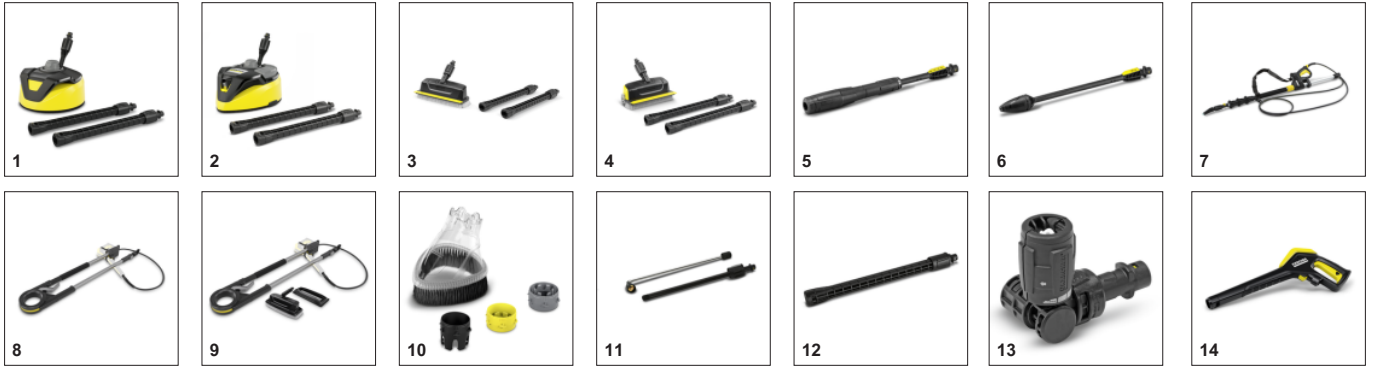

ΕΞΑΡΤΗΜΑΤΑ ΓΙΑ K4 POWER CONTROL HOME 1.324-033.0

	Αριθμός παραγγελίας	Περιγραφή	
ΚΑΘΑΡΙΣΤΙΚΑ ΣΚΛΗΡΩΝ ΕΠΙΦΑΝΕΙΩΝ			
T 5, ΕΞΑΡΤΗΜΑ ΚΑΘΑΡΙΣΜΟΥ ΤΟΙΧΩΝ ΚΑΙ ΔΑΠΕΔΩΝ T-Racer	1 2.644-084.0	Σχολαστικός καθαρισμός μεγάλων επιφανειών χωρίς πιπίλισμα: Το μηχάνημα καθαρισμού τοίχων και δαπέδων T 5 T-Racer. Η ρυθμιζόμενη θέση του ακροφυσίου σημαίνει ότι το μηχάνημα καθαρισμού επιφανειών μπορεί να χρησιμοποιηθεί για τον καθαρισμό τόσο σκληρών όσο και ευαίσθητων επιφανειών.	■
Εξάρτημα καθαρισμού επιφανειών T 7 Plus T-Racer	2 2.644-074.0	Ακροφύσιο για κορυφαία καθαριστική ισχύ, ακόμα και σε γωνίες και κατά μήκος ακμών: Το εξάρτημα καθαρισμού επιφανειών T 7 Plus T-Racer με λειτουργία ξεβγάλματος – για αποτελεσματικό καθαρισμό μεγάλων επιφανειών χωρίς πιπίλισμα.	□
Βούρτσα καθαρισμού ισχύος PS 30	3 2.644-123.0	Η βούρτσα καθαρισμού ισχύος PS 30. Ιδανική για σκαλιά και ακμές. Απομακρύνει αποτελεσματικά τους επίμονους ρύπους από διάφορες επιφάνειες.	□
Βούρτσα καθαρισμού ισχύος PS 30 Plus για τον καθαρισμό επιφανειών	4 2.644-212.0	Η βούρτσα καθαρισμού ισχύος PS 30 Plus αφαιρεί τους επίμονους ρύπους χάρη στα τρία ακροφύσια υψηλής πίεσης. Χάρη στο περιστρεφόμενο πλευρικό ακροφύσιο, μπορείτε να καθαρίζετε κάθε γωνία και άκρη χωρίς κόπο.	□
ΚΑΝΗ ΨΕΚΑΣΜΟΥ			
VP 145, Vario Power Jet για K 4–K 5	5 2.642-725.0	Κάνη ψεκασμού Vario Power για πλαστικά μηχανήματα υψηλής πίεσης κατηγορίας K 4–K 5. Συνεχώς ρυθμιζόμενη από δέσμη καθαριστικού χαμηλής πίεσης σε δέσμη υψηλής πίεσης με απλό στρίψιμο της κάνης ψεκασμού.	■
DB 145, Φυσητήρας Ρύπων για K 4–K 5	6 2.642-728.0	Φυσητήρας ρύπων με ισχυρό περιστροφικό ακροφύσιο Middle για πλαστικά μηχανήματα υψηλής πίεσης Kärcher κατηγορίας K 4 και K 5. Για ιδιαίτερα επίμονους ρύπους, όπως σε επιφάνειες με βρύα ή φθαρμένες επιφάνειες.	■
Τηλεσκοπική κάνη 4μ.	7 2.642-347.0	Τηλεσκοπική κάνη ψεκασμού (1,20 μ. – 4μ.) για τον εύκολο καθαρισμό επιφανειών σε μεγάλα ύψη. Κατάλληλη για τον καθαρισμό ψηλών παραθύρων, τοίχων και κάγκελων.	□
TLA 4 Τηλεσκοπική κάνη ψεκασμού	8 2.644-190.0	Απλό καθάρισμα (σχεδόν) σε κάθε σημείο: Η τηλεσκοπική κάνη ψεκασμού φτάνει εύκολα σε δυσπρόσιτα σημεία χάρη στη ρυθμιζόμενη λαβή της που περιστρέφεται κατά 180 μοίρες.	□
Κιτ καθαρισμού προσώπων και γυάλινων επιφανειών	9 2.644-249.0	Σετ που περιλαμβάνει την τηλεσκοπική κάνη ψεκασμού TLA 4 και το εξάρτημα καθαρισμού προσώπων και γυάλινων επιφανειών. Για εύκολο καθαρισμό δυσπρόσιτων αντικειμένων όπως οι προσόψεις σπιτιών ή τα θερμοκήπια.	□
Προφυλακτήρας Πιπίλισματος	10 2.642-706.0	Διάφανος προφυλακτήρας πιπίλισματος για πλαστικά μηχανήματα υψηλής πίεσης Kärcher Κατηγορίας K 2 έως K 7. Ιδανικό για τον καθαρισμό γωνιών και ακμών.	□
Κάνη ψεκασμού υπό γωνία	11 2.638-817.0	Εξαιρετικά μακριά κάνη ψεκασμού, με γωνία, π.χ. για τον καθαρισμό υδρορροών οροφών. Για τα Καταναλωτικά Μηχανήματα Καθαρισμού Υψηλής Πίεσης της Kärcher.	□
Προέκταση κάνης 1 σημείου	12 2.643-240.0	Επεκτείνει την κάνη ψεκασμού κατά 0,4 m Για αποτελεσματικό καθαρισμό δυσπρόσιτων σημείων. Κατάλληλη για όλα τα εξαρτήματα Kärcher.	□
VP 180 S, Vario Power Jet Short 360° για K 2 – K 7	13 2.643-254.0	VP 180 S: Το Vario Power Jet Short 360° με την απεριόριστα μεταβλητή ρύθμιση πίεσης και τον ρυθμιζόμενο κατά 360° σύνδεσμο είναι ιδανικό για τον καθαρισμό δυσπρόσιτων σημείων.	□
ΠΙΣΤΟΛΙΑ ΜΕ ΣΚΑΝΔΑΛΗ			
Πιστόλι G 160 Q	14 2.644-327.0	Πιστόλι υψηλής πίεσης για πλαστικά Kärcher Power Control και Full Control στις κατηγορίες K 4 έως K 5. Εμφανίζει τα διαφορετικά στάδια πίεσης και τη λειτουργία απορρυπαντικού στην οθόνη.	■