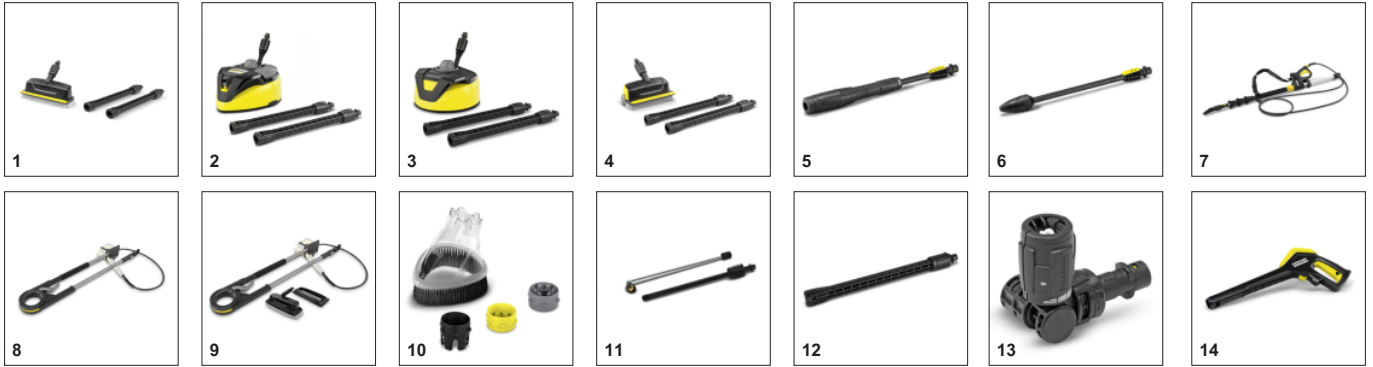

ΕΞΑΡΤΗΜΑΤΑ ΓΙΑ K 4 POWER CONTROL STAIRS 1.324-042.0

	Αριθμός παραγγελίας	Περιγραφή	
ΚΑΘΑΡΙΣΤΙΚΑ ΣΚΛΗΡΩΝ ΕΠΙΦΑΝΕΙΩΝ			
Βούρτσα καθαρισμού ισχύος PS 30	1 2.644-123.0	Η βούρτσα καθαρισμού ισχύος PS 30. Ιδανική για σκαλιά και ακμές. Απομακρύνει αποτελεσματικά τους επίμονους ρύπους από διάφορες επιφάνειες.	☒
Εξάρτημα καθαρισμού επιφανειών T 7 Plus T-Racer	2 2.644-074.0	Ακροφύσιο για κορυφαία καθαριστική ισχύ, ακόμα και σε γωνίες και κατά μήκος ακμών: Το εξάρτημα καθαρισμού επιφανειών T 7 Plus T-Racer με λειτουργία ξεβγάλματος – για αποτελεσματικό καθαρισμό μεγάλων επιφανειών χωρίς πιτσιλίσμα.	☐
T 5, ΕΞΑΡΤΗΜΑ ΚΑΘΑΡΙΣΜΟΥ ΤΟΙΧΩΝ ΚΑΙ ΔΑΠΕΔΩΝ T-Racer	3 2.644-084.0	Σχολαστικός καθαρισμός μεγάλων επιφανειών χωρίς πιτσιλίσμα: Το μηχανήμα καθαρισμού τοίχων και δαπέδων T 5 T-Racer. Η ρυθμιζόμενη θέση του ακροφυσίου σημαίνει ότι το μηχανήμα καθαρισμού επιφανειών μπορεί να χρησιμοποιηθεί για τον καθαρισμό τόσο σκληρών όσο και ευαίσθητων επιφανειών.	☐
Βούρτσα καθαρισμού ισχύος PS 30 Plus για τον καθαρισμό επιφανειών	4 2.644-212.0	Η βούρτσα καθαρισμού ισχύος PS 30 Plus αφαιρεί τους επίμονους ρύπους χάρη στα τρία ακροφύσια υψηλής πίεσης. Χάρη στο περιστρεφόμενο πλευρικό ακροφύσιο, μπορείτε να καθαρίζετε κάθε γωνία και άκρη χωρίς κόπο.	☐
ΚΑΝΗ ΨΕΚΑΣΜΟΥ			
VP 145, Vario Power Jet για K 4–K 5	5 2.642-725.0	Κάνη ψεκασμού Vario Power για πλαστικά μηχανήματα υψηλής πίεσης κατηγορίας K 4–K 5. Συνεχώς ρυθμιζόμενη από δέσμη καθαριστικού χαμηλής πίεσης σε δέσμη υψηλής πίεσης με απλό στρίψιμο της κάνης ψεκασμού.	☒
DB 145, Φυσητήρας Ρύπων για K 4–K 5	6 2.642-728.0	Φυσητήρας ρύπων με ισχυρό περιστροφικό ακροφύσιο Middle για πλαστικά μηχανήματα υψηλής πίεσης Kärcher κατηγορίας K 4 και K 5. Για ιδιαίτερα επίμονους ρύπους, όπως σε επιφάνειες με βρύα ή φθαρμένες επιφάνειες.	☒
Τηλεσκοπική κάνη 4μ.	7 2.642-347.0	Τηλεσκοπική κάνη ψεκασμού (1,20 μ. – 4μ.) για τον εύκολο καθαρισμό επιφανειών σε μεγάλα ύψη. Κατάλληλη για τον καθαρισμό ψηλών παραθύρων, τοίχων και κάγκελων.	☐
TLA 4 Τηλεσκοπική κάνη ψεκασμού	8 2.644-190.0	Απλό καθαίρισμα (σχεδόν) σε κάθε σημείο: Η τηλεσκοπική κάνη ψεκασμού φτάνει εύκολα σε δυσπρόσιτα σημεία χάρη στη ρυθμιζόμενη λαβή της που περιστρέφεται κατά 180 μοίρες.	☐
Κιτ καθαρισμού προσώπων και γυάλινων επιφανειών	9 2.644-249.0	Σετ που περιλαμβάνει την τηλεσκοπική κάνη ψεκασμού TLA 4 και το εξάρτημα καθαρισμού προσώπων και γυάλινων επιφανειών. Για εύκολο καθαρισμό δυσπρόσιτων αντικειμένων όπως οι προσόψεις σπιτιών ή τα θερμοκήπια.	☐
Προφυλακτήρας Πιτσιλίσματος	10 2.642-706.0	Διάφανος προφυλακτήρας πιτσιλίσματος για πλαστικά μηχανήματα υψηλής πίεσης Kärcher Κατηγορίας K 2 έως K 7. Ιδανικό για τον καθαρισμό γωνιών και ακμών.	☐
Κάνη ψεκασμού υπό γωνία	11 2.638-817.0	Εξαιρετικά μακριά κάνη ψεκασμού, με γωνία, π.χ. για τον καθαρισμό υδρορροών οροφών. Για τα Καταναλωτικά Μηχανήματα Καθαρισμού Υψηλής Πίεσης της Kärcher.	☐
Προέκταση κάνης 1 σημείου	12 2.643-240.0	Επεκτείνει την κάνη ψεκασμού κατά 0,4 m Για αποτελεσματικό καθαρισμό δυσπρόσιτων σημείων. Κατάλληλη για όλα τα εξαρτήματα Kärcher.	☐
VP 180 S, Vario Power Jet Short 360° για K 2 – K 7	13 2.643-254.0	VP 180 S: Το Vario Power Jet Short 360° με την απεριόριστα μεταβλητή ρύθμιση πίεσης και τον ρυθμιζόμενο κατά 360° σύνδεσμο είναι ιδανικό για τον καθαρισμό δυσπρόσιτων σημείων.	☐
ΠΙΣΤΟΛΙΑ ΜΕ ΣΚΑΝΔΑΛΗ			
Πιστόλι G 160 Q	14 2.644-327.0	Πιστόλι υψηλής πίεσης για πλαστικά Kärcher Power Control και Full Control στις κατηγορίες K 4 έως K 5. Εμφανίζει τα διαφορετικά στάδια πίεσης και τη λειτουργία απορριπτικού στην οθόνη.	☒